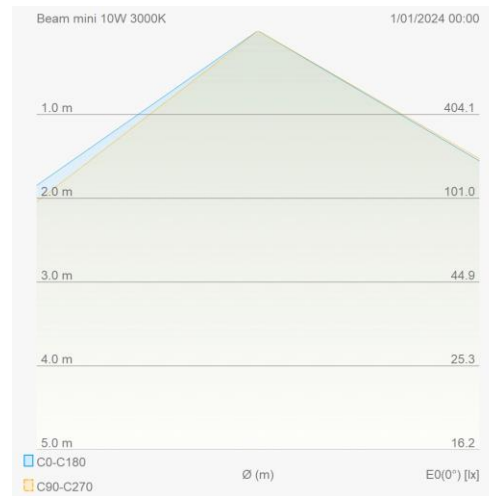

Distance curve