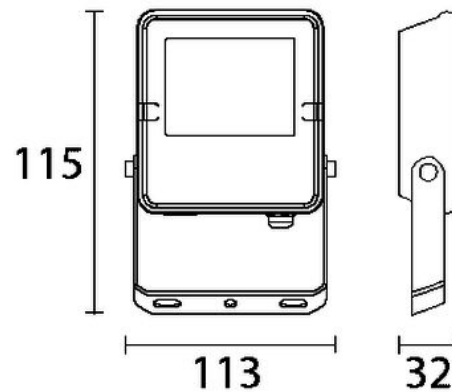

Outdoor Line - Floodlights runners

Artikelnummer BMF1030B - Schijnwerper Beam Mini 10W 3000K IP65 IK07 zwart

Elektrische eigenschappen

Voeding (Vac)	220~240	Frequentie (Hz)	50~60
Systeem vermogen (W)	10	Driver inbegrepen	Ja
Driver CC/CV	DOB	Isolatieklasse	1
Driver in/extern	Intern	Doorvoerbedrading	Nee
Met aansluitkabel	3G1,5 H05RNF	Kabel lengte (m)	1,5
Dimbaar	Nee	ENEC	Nee

Lichttechnische eigenschappen

Reflector (°)	110	CCT (K)	3000~3000
CRI >	80	UGR <	28
SDCM <	5	Lumen output (Lm)	1045
Lm/W	110	Fotobio klasse	RG1
Energie klasse	E	Garantie (jaar)	3
Levensduur L80B50	50.000	Ledchip	SMD2835

Eigenschappen behuizing

Afmetingen (mm)	115x113x32 mm	Bruto gewicht (kg)	0,35
Bulkverpakking	40	IP waarde	65
IK waarde	07	Kleur	Zwart
RAL kleur	RAL9017	Behuizing	Aluminium
Richtbaar	Ja	Ta (°C)	-20~45
UV bestendig	Ja	Schroeven	RVS L304
Wartel	M16 messing vern		