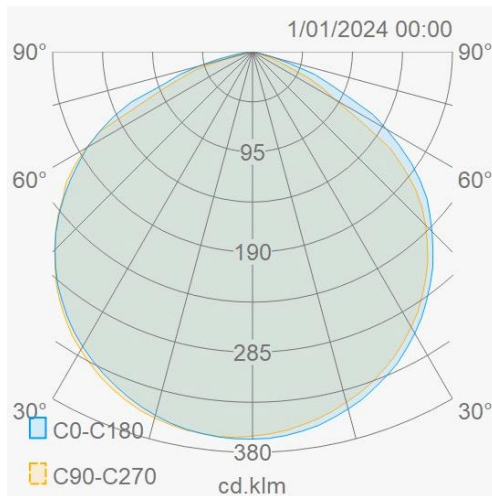

Outdoor Line - Floodlights runners

Artikelnummer BMF1030B - Schijnwerper Beam Mini 10W 3000K IP65 IK07 zwart

Lumen distributie