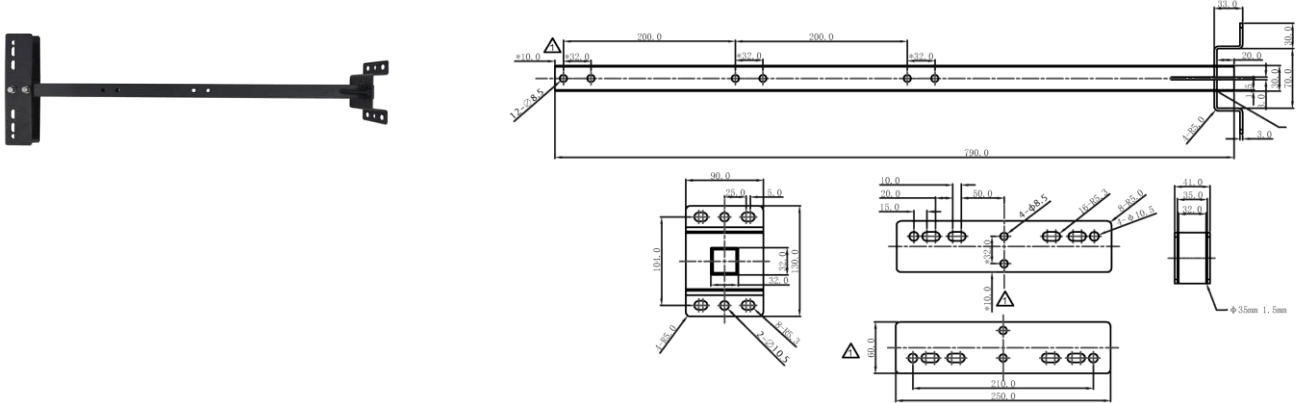

Outdoor Line - Floodlights

Artikelnummer BMBR80B - Schijnwerper Beam muurstang 80cm zwart

Eigenschappen behuizing

Afmetingen (mm)	800x250x90 mm	Bruto gewicht (kg)	1,35
Bulkverpakking	10	Kleur	Zwart
RAL kleur	RAL9017	Behuizing	Aluminium