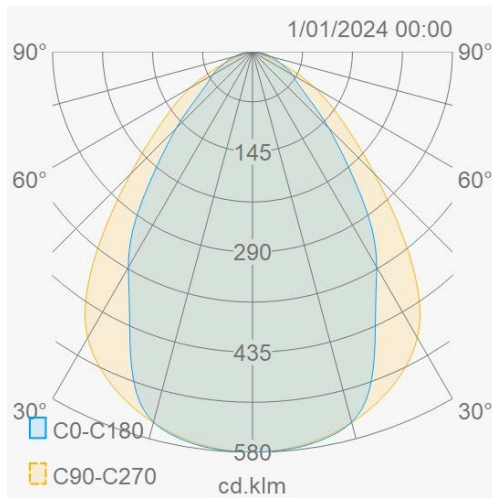

Industrial Line - Highbays

Artikelnummer BLR15150K4 - Ballproof armatuur Ball-R 1,5m 150W 80gr 4000K

Lumen distributie