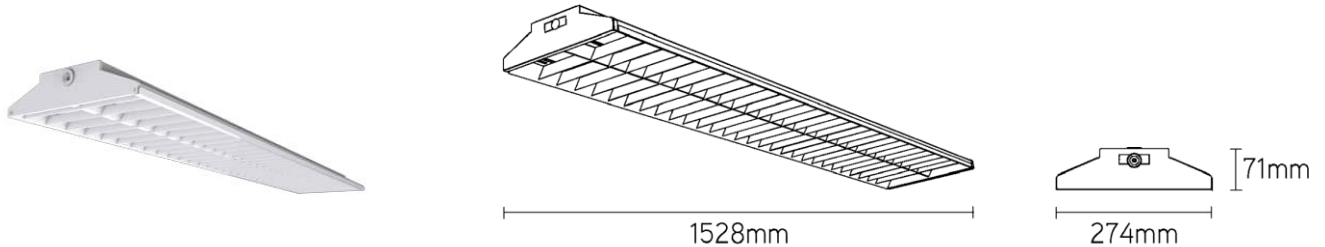

## Industrial Line - Highbays

Artikelnummer BLR15150K4 - Ballproof armatuur Ball-R 1,5m 150W 80gr 4000K

Ballproof armatuur ENEC gekeurd en gecertificeerd volgens norm DIN 18032-3

### Lichttechnische eigenschappen

Reflector (°)	80	CCT (K)	4000~4000
CRI >	80	UGR <	22
SDCM <	3	Lumen output (Lm)	22545
Lm/W	150	Fotobio klasse	RG0
Energie klasse	D	Garantie (jaar)	5
Levensduur L80B50	100.000	Ledchip	SMD2835

### Eigenschappen behuizing

Afmetingen (mm)	1528x274x71 mm	Bruto gewicht (kg)	11,5
Bulkverpakking	1	IP waarde	20
IK waarde	08	Kleur	Wit
RAL kleur	9016	Behuizing	Plaatstaal
Diffuser	PC	Ta (°C)	-20~40
Glow wire test (°C)	650	Ball proof	Ja