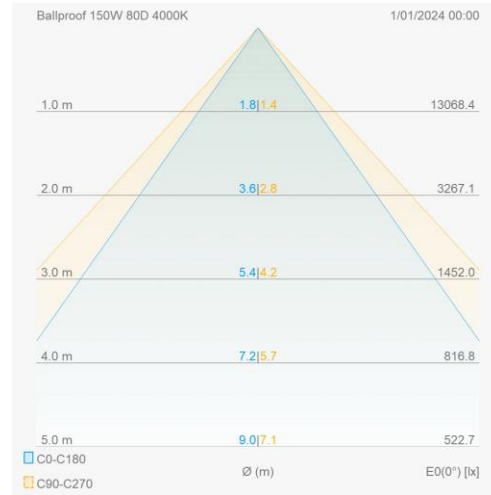

Distance curve

Montage toebehoren

BLRBRACK Ball-R plafondbeugel richtbaar set 2 st

BLRPENDM1 Ball-R pendelset 1m