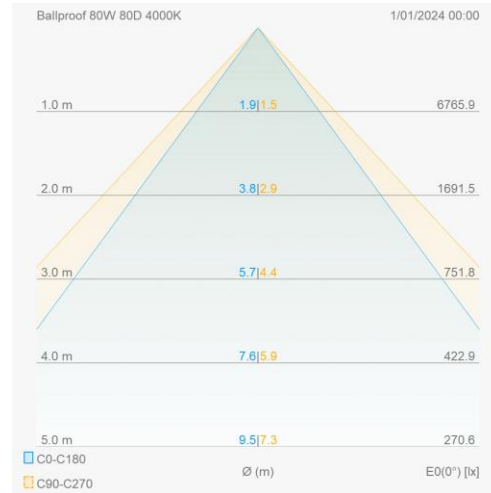

Distance curve

Montage toebehoren

BLRBRACK Ball-R plafondbeugel richtbaar set 2 st

BLRPENDM1 Ball-R pendelset 1m