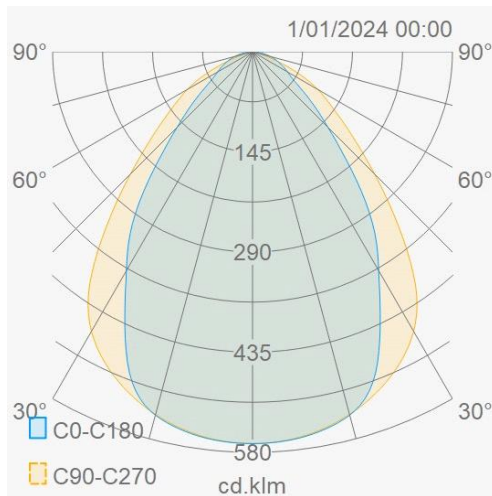

Industrial Line - Highbays

Artikelnummer BLR15080K4DA - Ballproof armatuur Ball-R 1,5m 80W 80gr 4000K DALI

Lumen distributie