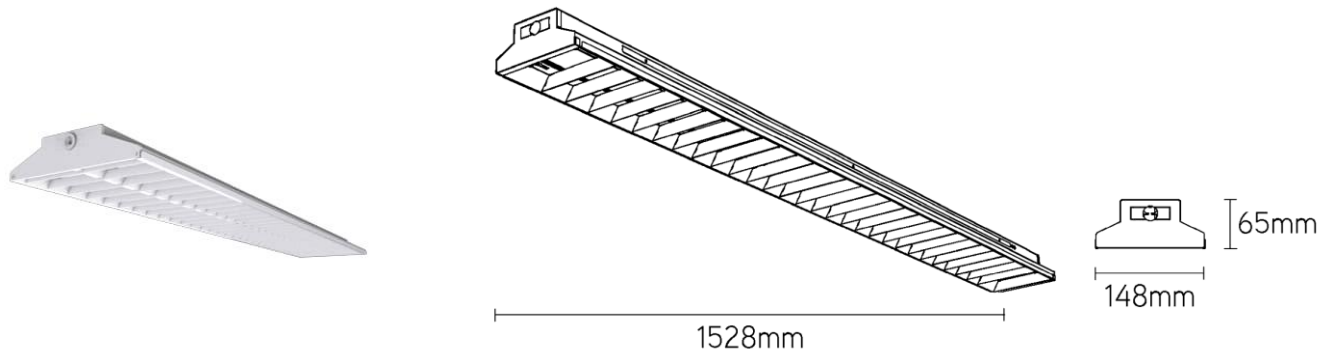

Industrial Line - Highbays

Artikelnummer BLR15080K4DA - Ballproof armatuur Ball-R 1,5m 80W 80gr 4000K DALI

Ballproof armatuur ENEC gekeurd en gecertificeerd volgens norm DIN 18032-3

Elektrische eigenschappen

Lichttechnische eigenschappen

Reflector (°)	80	CCT (K)	4000~4000
CRI >	80	UGR <	22
SDCM <	3	Lumen output (Lm)	11926
Lm/W	150	Fotobio klasse	RG0
Energie klasse	D	Garantie (jaar)	5
Levensduur L80B50	100.000	Ledchip	SMD2835

Eigenschappen behuizing

Afmetingen (mm)	1528x148x65 mm	Bruto gewicht (kg)	6,82
Bulkverpakking	1	IP waarde	20
IK waarde	08	Kleur	Wit
RAL kleur	9016	Behuizing	Plaatstaal
Diffuser	PC	Ta (°C)	-20~40
Glow wire test (°C)	650	Ball proof	Ja