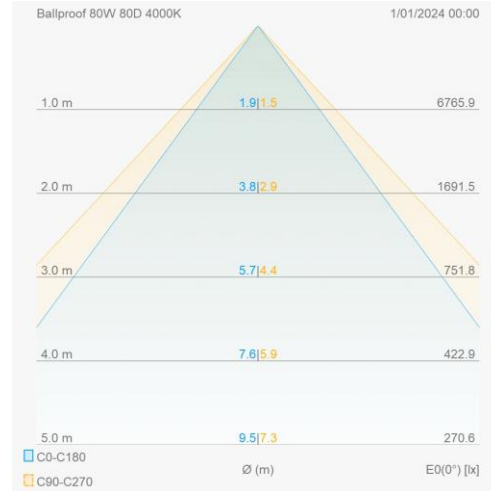

Distance curve

Montage toebehoren

BLRBRACK Ball-R plafondbeugel richtbaar set 2 st

BLRPENDM1 Ball-R pendelset 1m