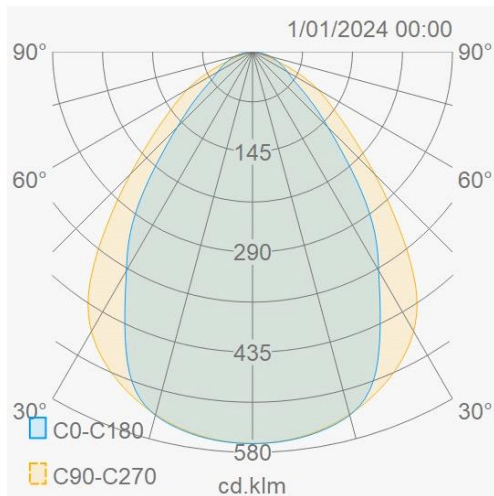

Industrial Line - Highbays

Artikelnummer BLR15080K4 - Ballproof armatuur Ball-R 1,5m 80W 80gr 4000K

Lumen distributie