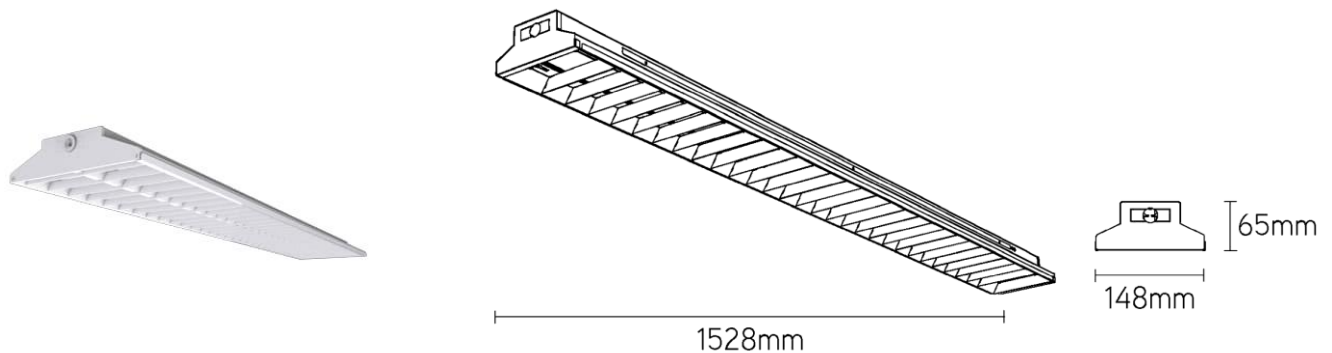

Industrial Line - Highbays

Artikelnummer BLR15080K4 - Ballproof armatuur Ball-R 1,5m 80W 80gr 4000K

Ballproof armatuur ENEC gekeurd en gecertificeerd volgens norm DIN 18032-3

Elektrische eigenschappen

| | | | |
|-----------------------------|-----------|-----------------------------------|----------|
| Voeding (Vac) | 220~240 | Voeding (Vdc) | 168~275 |
| Frequentie (Hz) | 50~60 | Systeem vermogen (W) | 80 |
| Led vermogen (W) | 75 | Power factor | 0,9 |
| Merk driver | Philips | Driver referentie | Xitanium |
| Driver inbegrepen | Ja | Driver CC/CV | CC |
| Isolatieklasse | 1 | Driver in/extern | Intern |
| Doorvoerbedrading | Ja | Doorvoerbedrading mm ² | 2,5 |
| Kabelingang mm ² | 0,75~2,5 | Driver efficiëntie (%) | 92 |
| Driver THD < (%) | 20 | Driver uitgangsvoltage (VDC) | 180~205 |
| Driver uitgangsstroom (mA) | 365~ | Dimbaar | Nee |
| Flicker free | Ja | PstLM flicker index | 1 |
| SVM strobo effect | 0,4 | MTBF (Khrs) | 100.000 |
| Inrush current @ 230Vac | 19A 280μs | B16 # | 24 |
| C16 # | 40 | ENEC | Ja |

Lichttechnische eigenschappen

| | | | |
|-------------------|---------|-------------------|-----------|
| Reflector (°) | 80 | CCT (K) | 4000~4000 |
| CRI > | 80 | UGR < | 22 |
| SDCM < | 3 | Lumen output (Lm) | 11926 |
| Lm/W | 150 | Fotobio klasse | RG0 |
| Energie klasse | D | Garantie (jaar) | 5 |
| Levensduur L80B50 | 100.000 | Ledchip | SMD2835 |

Eigenschappen behuizing

| | | | |
|---------------------|----------------|--------------------|------------|
| Afmetingen (mm) | 1528x148x65 mm | Bruto gewicht (kg) | 6,82 |
| Bulkverpakking | 1 | IP waarde | 20 |
| IK waarde | 08 | Kleur | Wit |
| RAL kleur | 9016 | Behuizing | Plaatstaal |
| Diffuser | PC | Ta (°C) | -20~40 |
| Glow wire test (°C) | 650 | Ball proof | Ja |