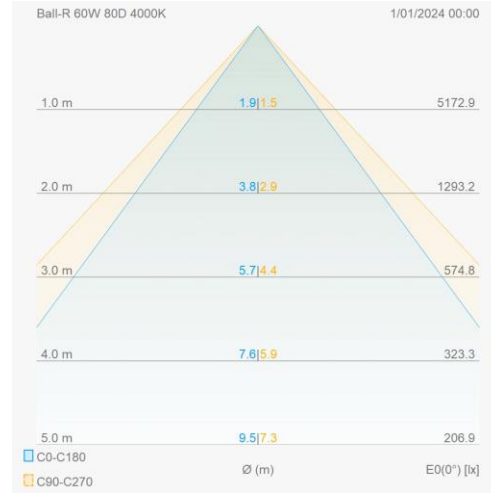

Distance curve

Montage toebehoren

BLRBRACK Ball-R plafondbeugel richtbaar set 2 st

BLRPENDM1 Ball-R pendelset 1m