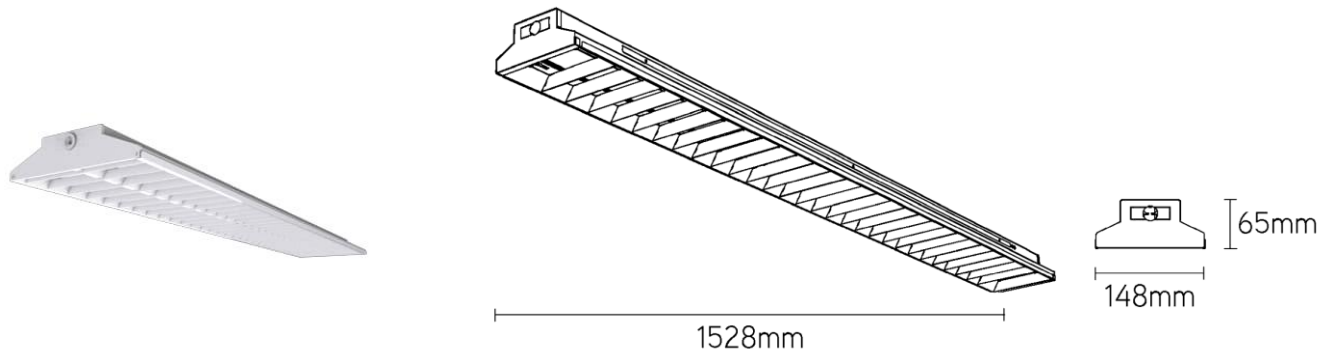

Industrial Line - Highbays

Artikelnummer BLR15060K4DA - Ballproof armatuur Ball-R 1,5m 60W 80gr 4000K DALI

Ballproof armatuur ENEC gekeurd en gecertificeerd volgens norm DIN 18032-3

Elektrische eigenschappen

Lichttechnische eigenschappen

Reflector (°)	80	CCT (K)	4000~4000
CRI >	80	UGR <	22
SDCM <	3	Lumen output (Lm)	9121
Lm/W	150	Fotobio klasse	RG0
Energie klasse	D	Garantie (jaar)	5
Levensduur L80B50	100.000	Ledchip	SMD2835

Eigenschappen behuizing

Afmetingen (mm)	1528x148x65 mm	Bruto gewicht (kg)	6,82
Bulkverpakking	1	IP waarde	20
IK waarde	08	Kleur	Wit
RAL kleur	9016	Behuizing	Plaatstaal
Diffuser	PC	Ta (°C)	-20~40
Glow wire test (°C)	650	Ball proof	Ja