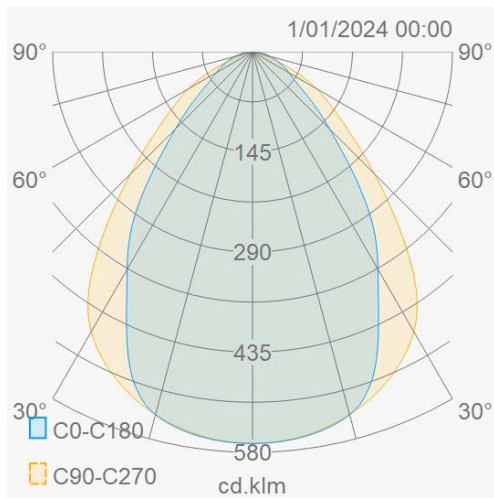

Industrial Line - Highbays

Artikelnummer BLR15060K4DA - Ballproof armatuur Ball-R 1,5m 60W 80gr 4000K DALI

Lumen distributie