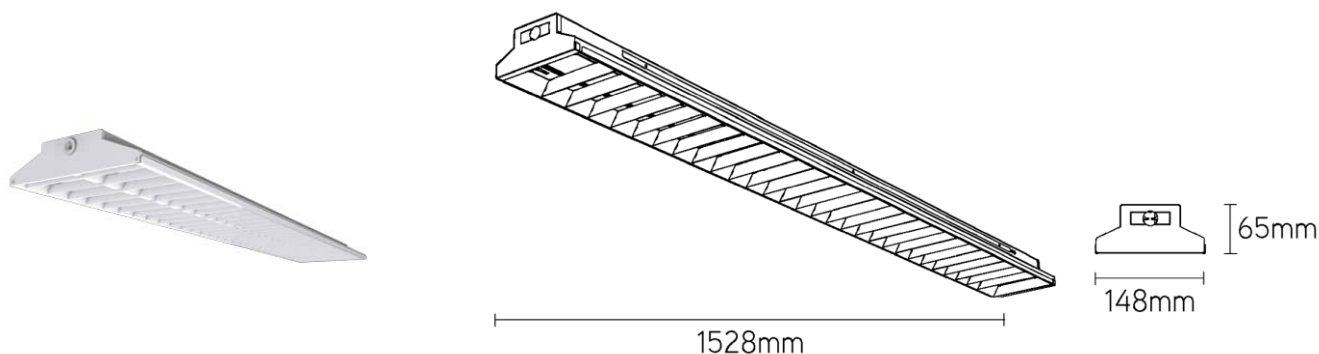

Industrial Line - Highbays

Artikelnummer BLR15060K4 - Ballproof armatuur Ball-R 1,5m 60W 80gr 4000K

Ballproof armatuur ENEC gekeurd en gecertificeerd volgens norm DIN 18032-3

Elektrische eigenschappen

Voeding (Vac)	220~240	Voeding (Vdc)	168~275
Frequentie (Hz)	50~60	Systeem vermogen (W)	60
Led vermogen (W)	56	Power factor	0,9
Merk driver	Philips	Driver referentie	Xitanium
Driver inbegrepen	Ja	Driver CC/CV	CC
Isolatieklasse	1	Driver in/extern	Intern
Doorvoerbedrading	Ja	Doorvoerbedrading mm ²	2,5
Kabelingang mm ²	0,75~2,5	Driver efficiëntie (%)	92
Driver THD < (%)	20	Driver uitgangsvoltage (VDC)	85~150
Driver uitgangsstroom (mA)	360~	Dimbaar	Nee
Flicker free	Ja	PstLM flicker index	1
SVM strobo effect	0,4	MTBF (Khrs)	100.000
Inrush current @ 230Vac	19A 280μs	B16 #	24
C16 #	40	ENEC	Ja

Lichttechnische eigenschappen

Reflector (°)	80	CCT (K)	4000~4000
CRI >	80	UGR <	22
SDCM <	3	Lumen output (Lm)	9121
Lm/W	150	Fotobio klasse	RG0
Energie klasse	D	Garantie (jaar)	5
Levensduur L80B50	100.000	Ledchip	SMD2835

Eigenschappen behuizing

Afmetingen (mm)	1528x148x65 mm	Bruto gewicht (kg)	6,82
Bulkverpakking	1	IP waarde	20
IK waarde	08	Kleur	Wit
RAL kleur	9016	Behuizing	Plaatstaal
Diffuser	PC	Ta (°C)	-20~40
Glow wire test (°C)	650	Ball proof	Ja

Industrial Line - Highbays

Artikelnummer BLR15060K4 - Ballproof armatuur Ball-R 1,5m 60W 80gr 4000K

Lumen distributie

Distance curve

Montage toebehoren

BLRBRACK

Ball-R plafondbeugel richtbaar set
2 st

BLRPENDM1