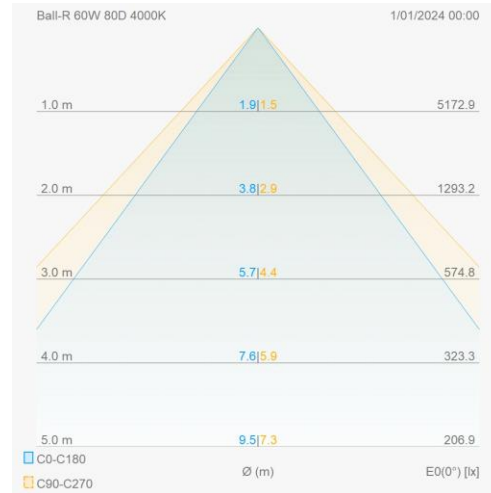

Distance curve

Montage toebehoren

BLRBRACK

Ball-R plafondbeugel richtbaar set
2 st

BLRPENDM1

Ball-R pendelset 1m