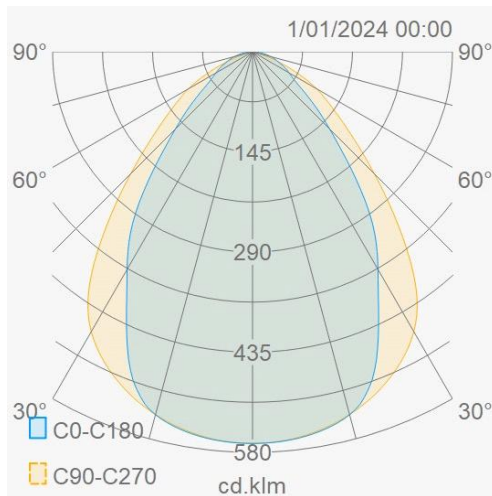

Industrial Line - Highbays

Artikelnummer BLR15060K4 - Ballproof armatuur Ball-R 1,5m 60W 80gr 4000K

Lumen distributie