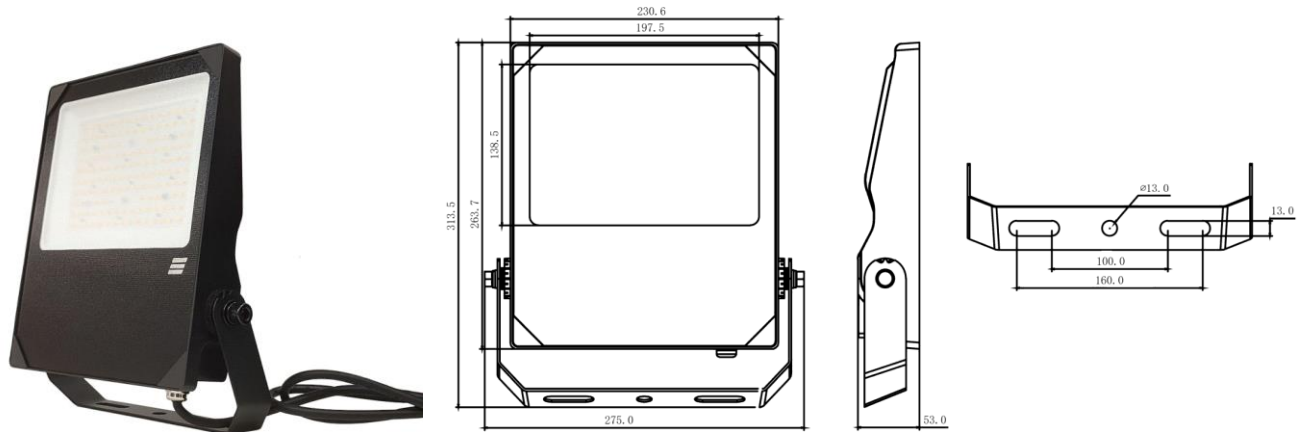

Outdoor Line - Floodlights runners

Artikelnummer B2F8030B - Schijnwerper Beam 80W 3000K 110gr IP66 IK08 zwart

Led schijnwerper Beam uitgerust met hoge efficiëntie ledchips van Lumileds. De IP66 behuizing met zwarte poedercoating RAL9017 is uitgerust met een IK08 gefacetteerd frontglas.

Lichttechnische eigenschappen

Reflector (°)	110	CCT (K)	3000~3000
CRI >	80	UGR <	30
SDCM <	5	Lumen output (Lm)	10640
Lm/W	140	Fotobio klasse	RG1
Energie klasse	D	Garantie (jaar)	5
Levensduur L90B50	46.000	Levensduur L80B50	96.000
Ledchip	2835	Merk ledchip	Lumileds

Eigenschappen behuizing

Afmetingen (mm)	275x53x313 mm	Bruto gewicht (kg)	2,916
Bulkverpakking	6	EPA	0,103
IP waarde	66	IK waarde	08
Kleur	Zwart	RAL kleur	RAL9017
Behuizing	Aluminium	Diffuser	Glas gefacetteerd
Richtbaar	Ja	Ta (°C)	-30~50
UV bestendig	Ja	Glow wire test (°C)	850
Schroeven	RVS L304	Wartel	M16

Lastenboek omschrijving

Led schijnwerper voor professionele toepassingen met uit één stuk gevormde ADC12 spuitgietaluminium behuizing voor een superieure warmtegeleiding en een zeer lange levensduur. Uitgerust met ledchips van Lumileds met een efficiëntie tot 140 Lm/W en een levensduur L80 tot 96.000 branduren. De IP66 behuizing met zwarte poedercoating RAL9017 is uitgerust met een IK08 gefacetteerd frontglas. Beam is leverbaar met verschillende symmetrische of asymmetrisch optieken. De ENEC gekeurde interne driver met isolatieklasse I heeft een levensduur tot 100.000 uren en is uitgerust met een 6kV overspanningsbeveiliging. Dimbare versies zijn uitgerust met een CLO driver en een 10kV overspanningsbeveiliging.