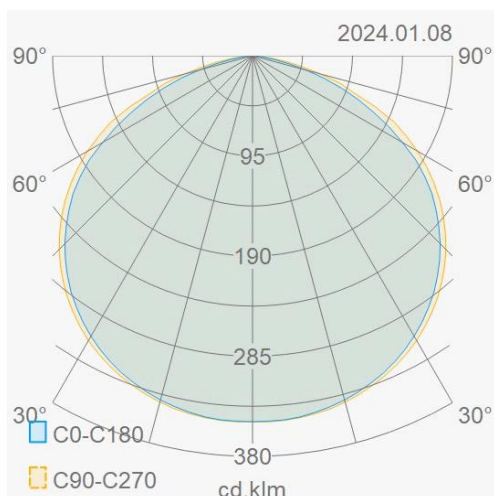

Outdoor Line - Floodlights runners

Artikelnummer B2F8030B - Schijnwerper Beam 80W 3000K 110gr IP66 IK08 zwart

Lumen distributie