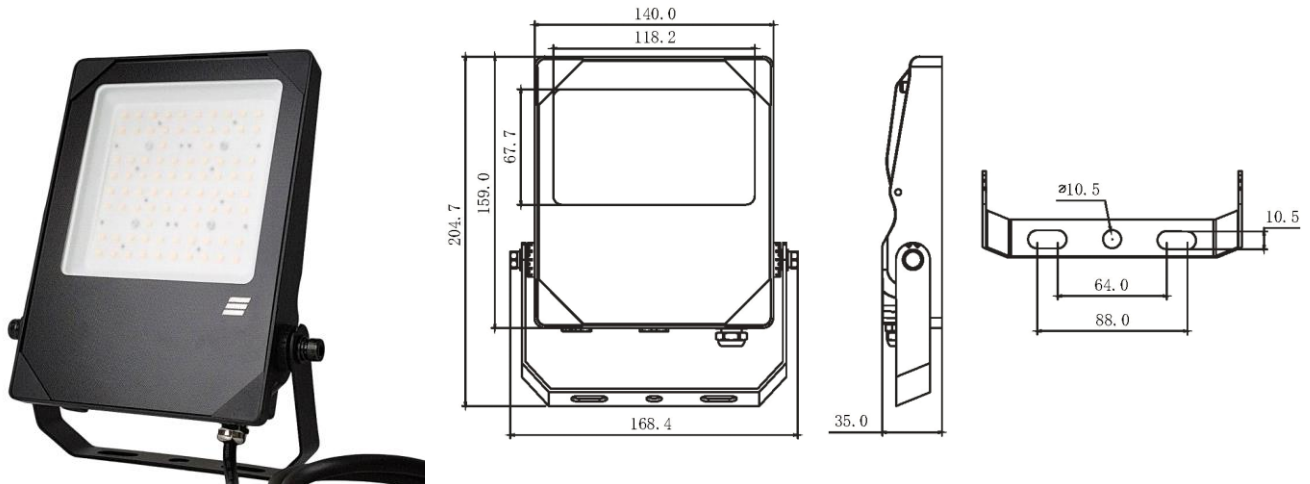

## Outdoor Line - Floodlights runners

Artikelnummer B2F3040B - Schijnwerper Beam 30W 4000K 110gr IP66 IK08 zwart

Led schijnwerper Beam uitgerust met hoge efficiëntie ledchips van Lumileds. De IP66 behuizing met zwarte poedercoating RAL9017 is uitgerust met een IK08 gefacetteerd frontglas.

### Lichttechnische eigenschappen

Reflector (°)	110	CCT (K)	4000~4000
CRI >	80	UGR <	28
SDCM <	5	Lumen output (Lm)	4200
Lm/W	140	Fotobio klasse	RG1
Energie klasse	D	Garantie (jaar)	5
Levensduur L90B50	46.000	Levensduur L80B50	96.000
Ledchip	2835	Merk ledchip	Lumileds

### Eigenschappen behuizing

Afmetingen (mm)	168x35x205 mm	Bruto gewicht (kg)	0,85
Bulkverpakking	8	EPA	0,041
IP waarde	66	IK waarde	08
Kleur	Zwart	RAL kleur	RAL9017
Behuizing	Aluminium	Diffuser	Glas gefacetteerd
Richtbaar	Ja	Ta (°C)	-30~50
UV bestendig	Ja	Glow wire test (°C)	850
Schroeven	RVS L304	Wartel	M16

### Lastenboek omschrijving

Led schijnwerper voor professionele toepassingen met uit één stuk gevormde ADC12 spuitgietaluminium behuizing voor een superieure warmtegeleiding en een zeer lange levensduur. Uitgerust met ledchips van Lumileds met een efficiëntie tot 140 Lm/W en een levensduur L80 tot 96.000 branduren. De IP66 behuizing met zwarte poedercoating RAL9017 is uitgerust met een IK08 gefacetteerd frontglas. Beam is leverbaar met verschillende symmetrische of asymmetrisch optieken. De ENEC gekeurde interne driver met isolatieklasse I heeft een levensduur tot 100.000 uren en is uitgerust met een 6kV overspanningsbeveiliging. Dimbare versies zijn uitgerust met een CLO driver en een 10kV overspanningsbeveiliging.