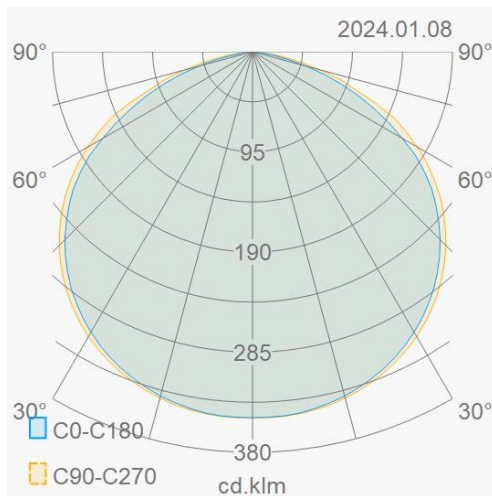

Outdoor Line - Floodlights runners

Artikelnummer B2F3040B - Schijnwerper Beam 30W 4000K 110gr IP66 IK08 zwart

Lumen distributie