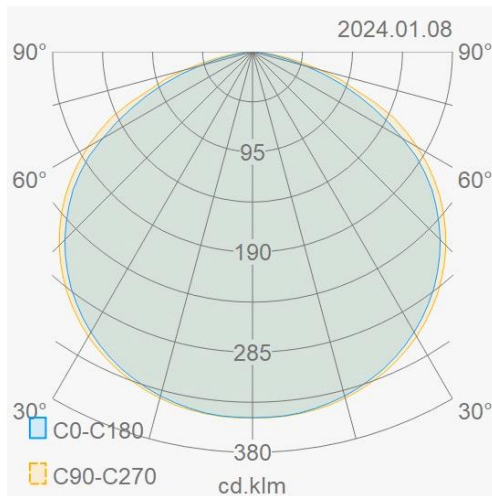

Outdoor Line - Floodlights runners

Artikelnummer B2F3030B - Schijnwerper Beam 30W 3000K 110gr IP66 IK08 zwart

Lumen distributie