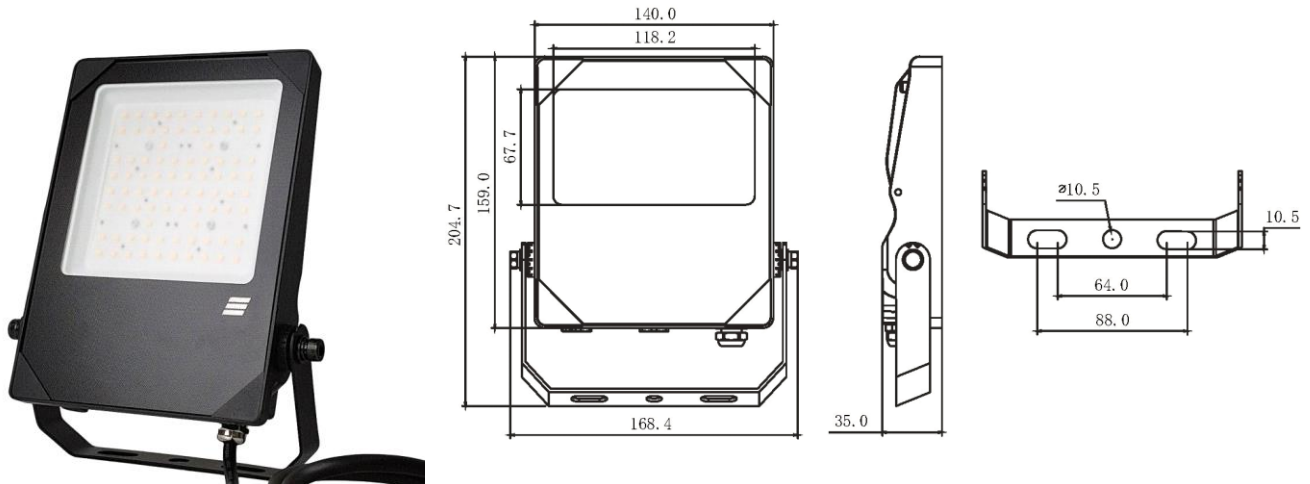

## Outdoor Line - Floodlights runners

Artikelnummer B2F3030B - Schijnwerper Beam 30W 3000K 110gr IP66 IK08 zwart

Led schijnwerper Beam uitgerust met hoge efficiëntie ledchips van Lumileds. De IP66 behuizing met zwarte poedercoating RAL9017 is uitgerust met een IK08 gefacetteerd frontglas.

### Lichttechnische eigenschappen

Reflector (°)	110	CCT (K)	3000~3000
CRI >	80	UGR <	28
SDCM <	5	Lumen output (Lm)	3990
Lm/W	140	Fotobio klasse	RG1
Energie klasse	D	Garantie (jaar)	5
Levensduur L90B50	46.000	Levensduur L80B50	96.000
Ledchip	2835	Merk ledchip	Lumileds

### Eigenschappen behuizing

Afmetingen (mm)	168x35x205 mm	Bruto gewicht (kg)	0,85
Bulkverpakking	8	EPA	0,041
IP waarde	66	IK waarde	08
Kleur	Zwart	RAL kleur	RAL9017
Behuizing	Aluminium	Diffuser	Glas gefacetteerd
Richtbaar	Ja	Ta (°C)	-30~50
UV bestendig	Ja	Glow wire test (°C)	850
Schroeven	RVS L304	Wartel	M16

### Lastenboek omschrijving

Led schijnwerper voor professionele toepassingen met uit één stuk gevormde ADC12 spuitgietaluminium behuizing voor een superieure warmtegeleiding en een zeer lange levensduur. Uitgerust met ledchips van Lumileds met een efficiëntie tot 140 Lm/W en een levensduur L80 tot 96.000 branduren. De IP66 behuizing met zwarte poedercoating RAL9017 is uitgerust met een IK08 gefacetteerd frontglas. Beam is leverbaar met verschillende symmetrische of asymmetrisch optieken. De ENEC gekeurde interne driver met isolatieklasse I heeft een levensduur tot 100.000 uren en is uitgerust met een 6kV overspanningsbeveiliging. Dimbare versies zijn uitgerust met een CLO driver en een 10kV overspanningsbeveiliging.