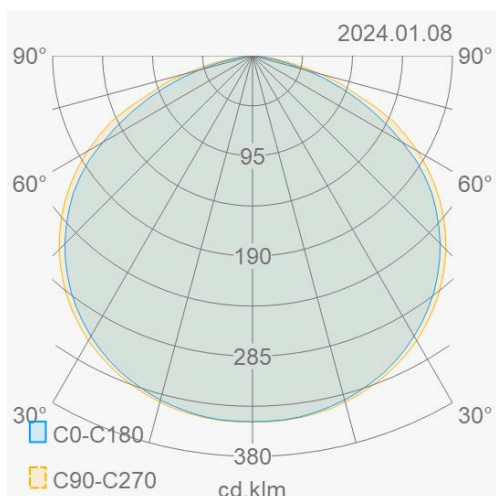

Outdoor Line - Floodlights

Artikelnummer B2F30040BDA - Schijnwerper Beam 300W 4000K 110gr IP66 IK08 zwart DALI

Lumen distributie