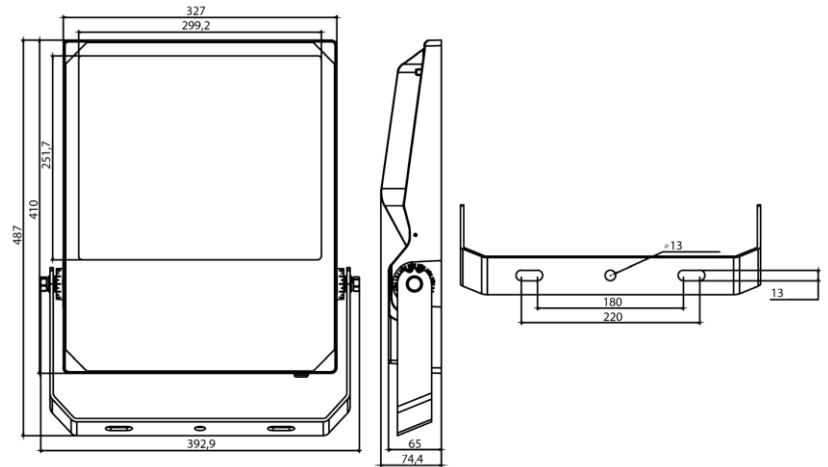

Outdoor Line - Floodlights

Artikelnummer B2F30040BDA - Schijnwerper Beam 300W 4000K 110gr IP66 IK08 zwart DALI

Led schijnwerper Beam uitgerust met hoge efficiëntie ledchips van Lumileds. De IP66 behuizing met zwarte poedercoating RAL9017 is uitgerust met een IK08 gefacetteerd frontglas.

Elektrische eigenschappen

Voeding (Vac)	90~305	Voeding (Vdc)	127~300
Frequentie (Hz)	50~60	Systeem vermogen (W)	310
Led vermogen (W)	300	Power factor	0,96
Merk driver	Inventronics	Driver referentie	EUM-300S150Bx
Driver inbegrepen	Nee	Driver CC/CV	CC
Isolatieklasse	1	Driver in/extern	Intern
Doorvoerbedrading	Nee	Kabelingang mm²	0~0
Met aansluitkabel	3G1,5 H05RNF	Kabel lengte (m)	1,5
Driver efficiëntie (%)	92	Driver THD < (%)	10
Driver uitgangsvoltage (VDC)	240~260	Driver uitgangsstroom (mA)	1150~
Dimbaar	DALI2	Flicker free	Ja
PstLM flicker index	1	SVM strobo effect	0,4
MTBF (Khrs)	>476Kh	Inrush current @ 230Vac	<100A 350µs
B16 #	3	C16 #	5
ENEC	Nee	Overspanningsbeveiliging (kV)	10

Lichttechnische eigenschappen

Reflector (°)	110	CCT (K)	4000~4000
CRI >	80	UGR <	30
SDCM <	5	CLO	Ja
Lumen output (Lm)	42000	Lm/W	140
Fotobio klasse	RG1	Energie klasse	D
Garantie (jaar)	5	Levensduur L90B50	46.000
Levensduur L80B50	96.000	Ledchip	2835
Merk ledchip	Lumileds		

Eigenschappen behuizing

Afmetingen (mm)	393x74,4x487 mm	Bruto gewicht (kg)	7,35
Bulkverpakking	2	EPA	0,23
IP waarde	66	IK waarde	08
Kleur	Zwart	RAL kleur	RAL9017
Behuizing	Aluminium	Diffuser	Glas gefacetteerd
Richtbaar	Ja	Ta (°C)	-30~50
UV bestendig	Ja	Glow wire test (°C)	850
Schroeven	RVS L304	Wartel	M16