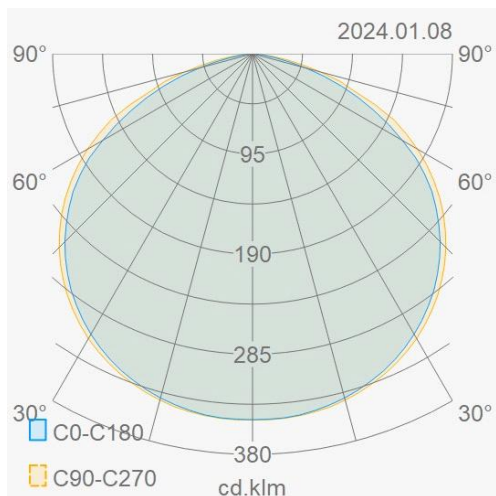

Outdoor Line - Floodlights runners

Artikelnummer B2F30040B - Schijnwerper Beam 300W 4000K 110gr IP66 IK08 zwart

Lumen distributie