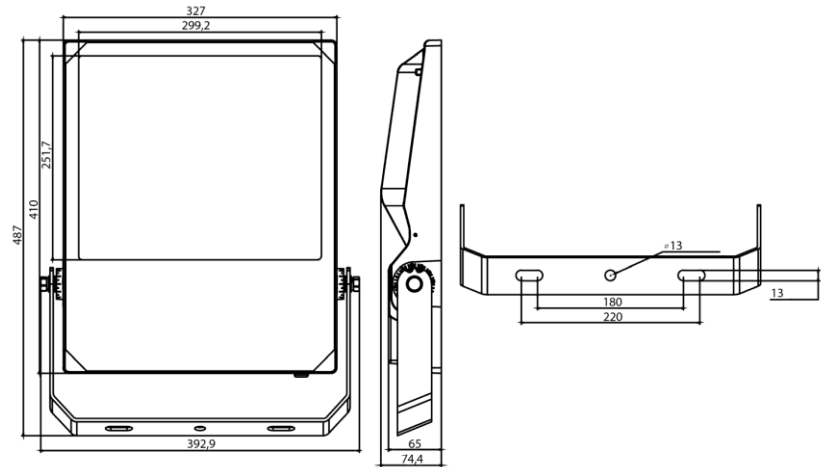

Outdoor Line - Floodlights runners

Artikelnummer B2F30040B - Schijnwerper Beam 300W 4000K 110gr IP66 IK08 zwart

Led schijnwerper Beam uitgerust met hoge efficiëntie ledchips van Lumileds. De IP66 behuizing met zwarte poedercoating RAL9017 is uitgerust met een IK08 gefacetteerd frontglas.

Elektrische eigenschappen

Voeding (Vac)	90~305	Voeding (Vdc)	141~276
Frequentie (Hz)	50~60	Systeem vermogen (W)	310
Led vermogen (W)	300	Power factor	0,95
Merk driver	Lifud	Driver referentie	LF-FAB320
Driver inbegrepen	Nee	Driver CC/CV	CC
Isolatieklasse	1	Driver in/extern	Intern
Doorvoerbedrading	Nee	Kabelingang mm²	0~0
Met aansluitkabel	3G1,5 H05RNF	Kabel lengte (m)	1,5
Driver efficiëntie (%)	92	Driver THD < (%)	10
Driver uitgangsvoltage (VDC)	240~260	Driver uitgangsstroom (mA)	1150~
Dimbaar	Nee	Flicker free	Ja
PstLM flicker index	1	SVM strobo effect	0,4
MTBF (Khrs)	>1000Kh	Inrush current @ 230Vac	<100A 350µs
B16 #	3	C16 #	5
Overspanningsbeveiliging (kV)	6	ENEC	Nee

Lichttechnische eigenschappen

Reflector (°)	110	CCT (K)	4000~4000
CRI >	80	UGR <	30
SDCM <	5	Lumen output (Lm)	42000
Lm/W	140	Fotobio klasse	RG1
Energie klasse	D	Garantie (jaar)	5
Levensduur L90B50	46.000	Levensduur L80B50	96.000
Ledchip	2835	Merk ledchip	Lumileds

Eigenschappen behuizing

Afmetingen (mm)	393x74,4x487 mm	Bruto gewicht (kg)	7,35
Bulkverpakking	2	EPA	0,23
IP waarde	66	IK waarde	08
Kleur	Zwart	RAL kleur	RAL9017
Behuizing	Aluminium	Diffuser	Glas gefacetteerd
Richtbaar	Ja	Ta (°C)	-30~50
UV bestendig	Ja	Glow wire test (°C)	850
Schroeven	RVS L304	Wartel	M16