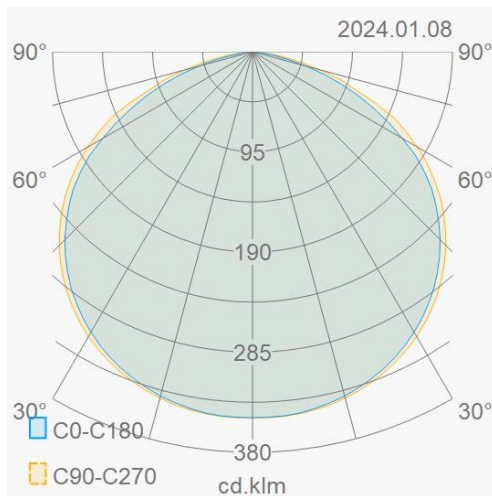

Outdoor Line - Floodlights runners

Artikelnummer B2F24030B - Schijnwerper Beam 240W 3000K 110gr IP66 IK08 zwart

Lumen distributie