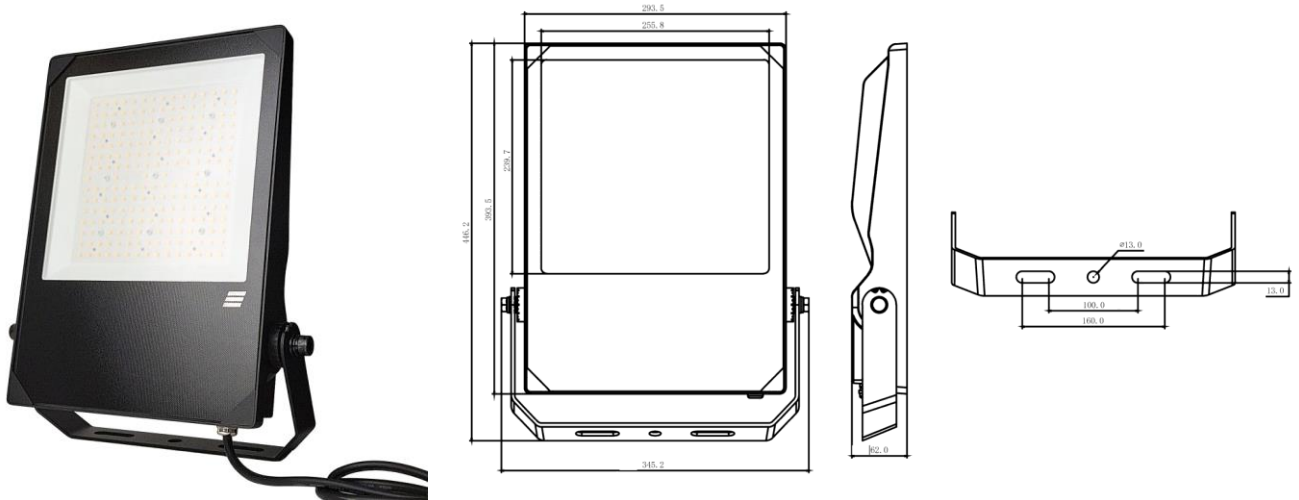

Outdoor Line - Floodlights runners

Artikelnummer B2F24030B - Schijnwerper Beam 240W 3000K 110gr IP66 IK08 zwart

Led schijnwerper Beam uitgerust met hoge efficiëntie ledchips van Lumileds. De IP66 behuizing met zwarte poedercoating RAL9017 is uitgerust met een IK08 gefacetteerd frontglas.

Lichttechnische eigenschappen

Reflector (°)	110	CCT (K)	3000~3000
CRI >	80	UGR <	30
SDCM <	5	Lumen output (Lm)	31920
Lm/W	140	Fotobio klasse	RG1
Energie klasse	D	Garantie (jaar)	5
Levensduur L90B50	46.000	Levensduur L80B50	96.000
Ledchip	2835	Merk ledchip	Lumileds

Eigenschappen behuizing

Afmetingen (mm)	345x62x446 mm	Bruto gewicht (kg)	6,75
Bulkverpakking	2	EPA	0,185
IP waarde	66	IK waarde	08
Kleur	Zwart	RAL kleur	RAL9017
Behuizing	Aluminium	Diffuser	Glas gefacetteerd
Richtbaar	Ja	Ta (°C)	-30~50
UV bestendig	Ja	Glow wire test (°C)	850
Schroeven	RVS L304	Wartel	M16

Lastenboek omschrijving

Led schijnwerper voor professionele toepassingen met uit één stuk gevormde ADC12 spuitgietaluminium behuizing voor een superieure warmtegeleiding en een zeer lange levensduur. Uitgerust met ledchips van Lumileds met een efficiëntie tot 140 Lm/W en een levensduur L80 tot 96.000 branduren. De IP66 behuizing met zwarte poedercoating RAL9017 is uitgerust met een IK08 gefacetteerd frontglas. Beam is leverbaar met verschillende symmetrische of asymmetrisch optieken. De ENEC gekeurde interne driver met isolatieklasse I heeft een levensduur tot 100.000 uren en is uitgerust met een 6kV overspanningsbeveiliging. Dimbare versies zijn uitgerust met een CLO driver en een 10kV overspanningsbeveiliging.