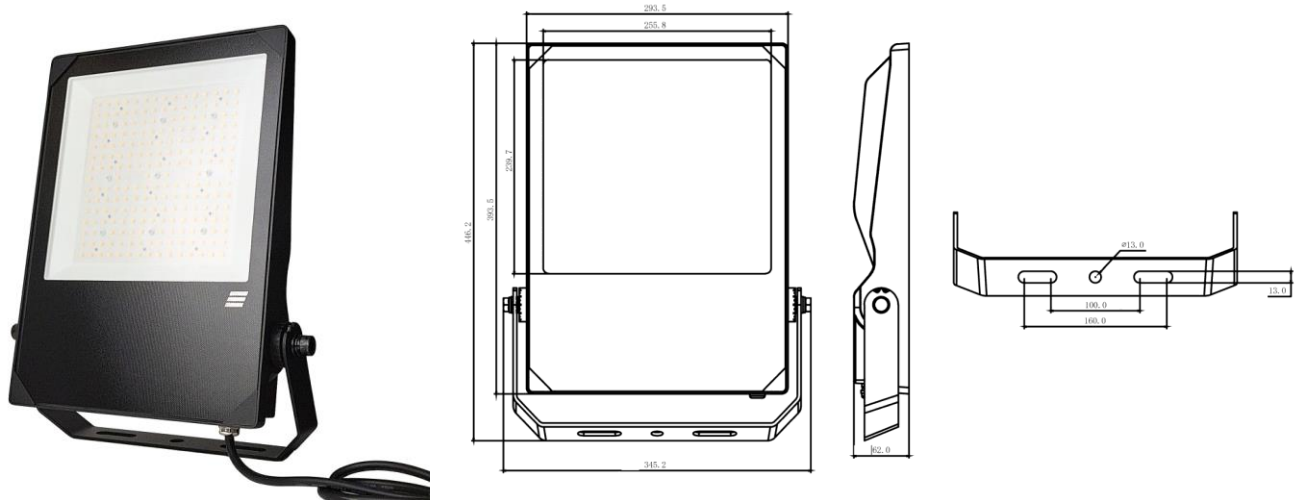

Outdoor Line - Floodlights runners

Artikelnummer B2F20030B - Schijnwerper Beam 200W 3000K 110gr IP66 IK08 zwart

Led schijnwerper Beam uitgerust met hoge efficiëntie ledchips van Lumileds. De IP66 behuizing met zwarte poedercoating RAL9017 is uitgerust met een IK08 gefacetteerd frontglas.

Lichttechnische eigenschappen

Reflector (°)	110	CCT (K)	3000~3000
CRI >	80	UGR <	30
SDCM <	5	Lumen output (Lm)	26600
Lm/W	140	Fotobio klasse	RG1
Energie klasse	D	Garantie (jaar)	5
Levensduur L90B50	46.000	Levensduur L80B50	96.000
Ledchip	2835	Merk ledchip	Lumileds

Eigenschappen behuizing

Afmetingen (mm)	345x62x446 mm	Bruto gewicht (kg)	6,75
Bulkverpakking	2	EPA	0,185
IP waarde	66	IK waarde	08
Kleur	Zwart	RAL kleur	RAL9017
Behuizing	Aluminium	Diffuser	Glas gefacetteerd
Richtbaar	Ja	Ta (°C)	-30~50
UV bestendig	Ja	Glow wire test (°C)	850
Schroeven	RVS L304	Wartel	M16

Lastenboek omschrijving

Led schijnwerper voor professionele toepassingen met uit één stuk gevormde ADC12 spuitgietaluminium behuizing voor een superieure warmtegeleiding en een zeer lange levensduur. Uitgerust met ledchips van Lumileds met een efficiëntie tot 140 Lm/W en een levensduur L80 tot 96.000 branduren. De IP66 behuizing met zwarte poedercoating RAL9017 is uitgerust met een IK08 gefacetteerd frontglas. Beam is leverbaar met verschillende symmetrische of asymmetrisch optieken. De ENEC gekeurde interne driver met isolatieklasse I heeft een levensduur tot 100.000 uren en is uitgerust met een 6kV overspanningsbeveiliging. Dimbare versies zijn uitgerust met een CLO driver en een 10kV overspanningsbeveiliging.