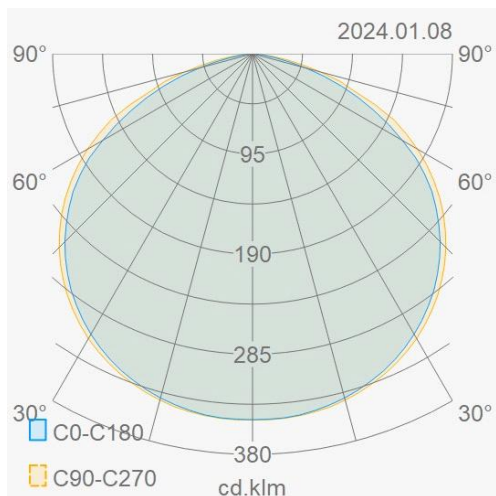

Outdoor Line - Floodlights runners

Artikelnummer B2F20030B - Schijnwerper Beam 200W 3000K 110gr IP66 IK08 zwart

Lumen distributie