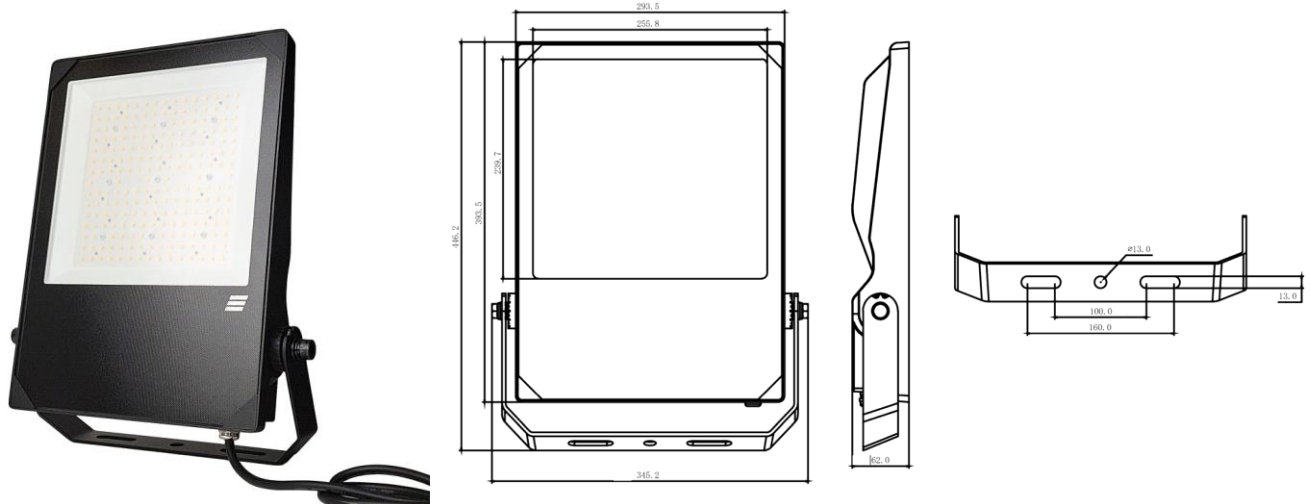

Outdoor Line - Floodlights runners

Artikelnummer B2F15030B - Schijnwerper Beam 150W 3000K 110gr IP66 IK08zwart

Led schijnwerper Beam uitgerust met hoge efficiëntie ledchips van Lumileds. De IP66 behuizing met zwarte poedercoating RAL9017 is uitgerust met een IK08 gefacetteerd frontglas.

Lichttechnische eigenschappen

Reflector (°)	110	CCT (K)	3000~3000
CRI >	80	UGR <	30
SDCM <	5	Lumen output (Lm)	20625
Lm/W	140	Fotobio klasse	RG1
Energie klasse	D	Garantie (jaar)	5
Levensduur L90B50	46.000	Levensduur L80B50	96.000
Ledchip	2835	Merk ledchip	Lumileds

Eigenschappen behuizing

Afmetingen (mm)	3x57x375 mm	Bruto gewicht (kg)	4
Bulkverpakking	4	EPA	0,128
IP waarde	66	IK waarde	08
Kleur	Zwart	RAL kleur	RAL9017
Behuizing	Aluminium	Diffuser	Glas gefacetteerd
Richtbaar	Ja	Ta (°C)	-30~50
UV bestendig	Ja	Glow wire test (°C)	850
Schroeven	RVS L304	Wartel	M16

Lastenboek omschrijving

Led schijnwerper voor professionele toepassingen met uit één stuk gevormde ADC12 spuitgietaluminium behuizing voor een superieure warmtegeleiding en een zeer lange levensduur. Uitgerust met ledchips van Lumileds met een efficiëntie tot 140 Lm/W en een levensduur L80 tot 96.000 branduren. De IP66 behuizing met zwarte poedercoating RAL9017 is uitgerust met een IK08 gefacetteerd frontglas. Beam is leverbaar met verschillende symmetrische of asymmetrisch optieken. De ENEC gekeurde interne driver met isolatieklasse I heeft een levensduur tot 100.000 uren en is uitgerust met een 6kV overspanningsbeveiliging. Dimbare versies zijn uitgerust met een CLO driver en een 10kV overspanningsbeveiliging.