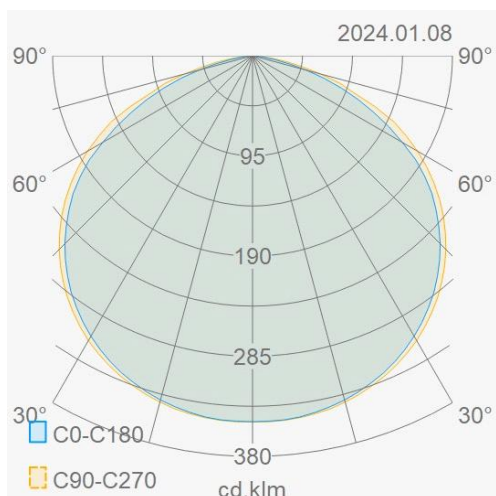

Outdoor Line - Floodlights runners

Artikelnummer B2F15030B - Schijnwerper Beam 150W 3000K 110gr IP66 IK08zwart

Lumen distributie