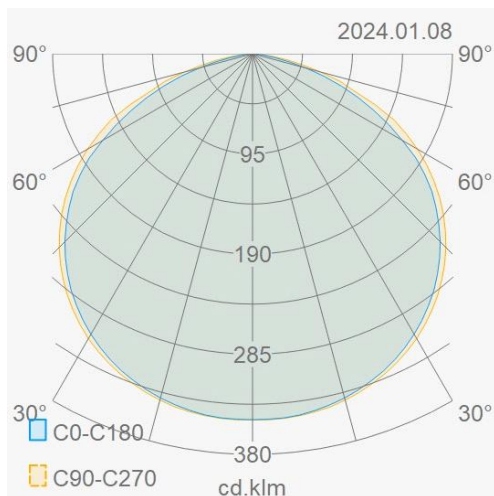

Outdoor Line - Floodlights runners

Artikelnummer B2F10030B - Schijnwerper Beam 100W 3000K 110gr IP66 IK08 zwart

Lumen distributie