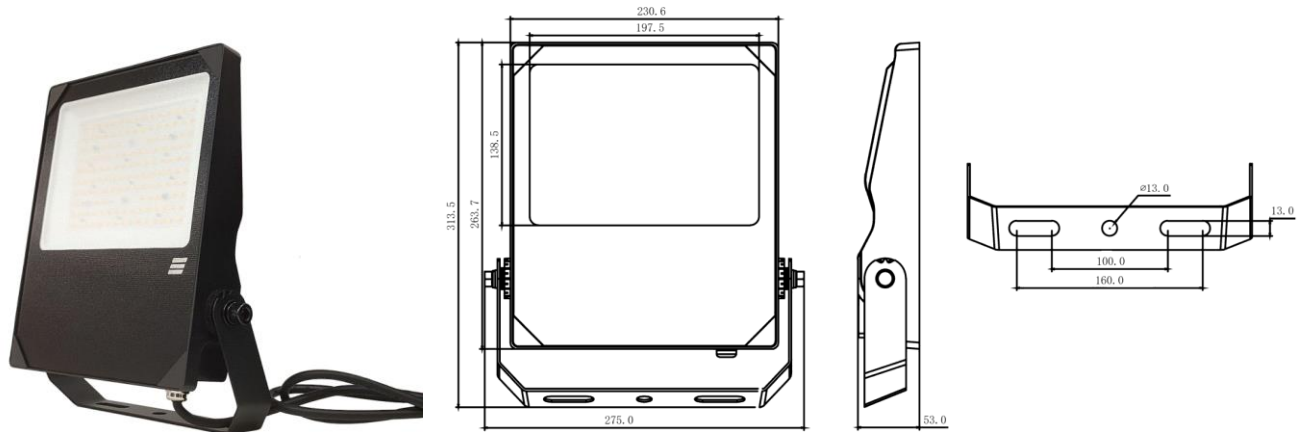

## Outdoor Line - Floodlights runners

Artikelnummer B2F10030B - Schijnwerper Beam 100W 3000K 110gr IP66 IK08 zwart

Led schijnwerper Beam uitgerust met hoge efficiëntie ledchips van Lumileds. De IP66 behuizing met zwarte poedercoating RAL9017 is uitgerust met een IK08 gefacetteerd frontglas.

### Elektrische eigenschappen

Voeding (Vac)	90~305	Voeding (Vdc)	141~276
Frequentie (Hz)	50~60	Systeem vermogen (W)	102,85
Led vermogen (W)	100	Power factor	0,95
Merk driver	Lifud	Driver inbegrepen	Nee
Driver referentie	LF-FAB100	Driver CC/CV	CC
Isolatieklasse	1	Driver in/extern	Intern
Doorvoerbedrading	Nee	Kabelingang mm <sup>2</sup>	0~0
Met aansluitkabel	3G1,5 H05RNF	Kabel lengte (m)	1,5
Driver efficiëntie (%)	93	Driver THD < (%)	15
Driver uitgangsvoltage (VDC)	100~142	Driver uitgangsstroom (mA)	700~
Dimbaar	Nee	Flicker free	Ja
PstLM flicker index	1	SVM strobo effect	0,4
MTBF (Khrs)	>1000Kh	Inrush current @ 230Vac	<60A 116µS
B16 #	18	C16 #	22
Overspanningsbeveiliging (kV)	6	ENEC	Nee

### Lichttechnische eigenschappen

Reflector (°)	110	CCT (K)	3000~3000
CRI >	80	UGR <	30
SDCM <	5	Lumen output (Lm)	13852
Lm/W	140	Fotobio klasse	RG1
Energie klasse	D	Garantie (jaar)	5
Levensduur L90B50	46.000	Levensduur L80B50	96.000
Ledchip	2835	Merk ledchip	Lumileds

### Eigenschappen behuizing

Afmetingen (mm)	275x53x313 mm	Bruto gewicht (kg)	2,916
Bulkverpakking	6	EPA	0,103
IP waarde	66	IK waarde	08
Kleur	Zwart	RAL kleur	RAL9017
Behuizing	Aluminium	Diffuser	Glas gefacetteerd
Richtbaar	Ja	Ta (°C)	-30~50
UV bestendig	Ja	Glow wire test (°C)	850
Schroeven	RVS L304	Wartel	M16