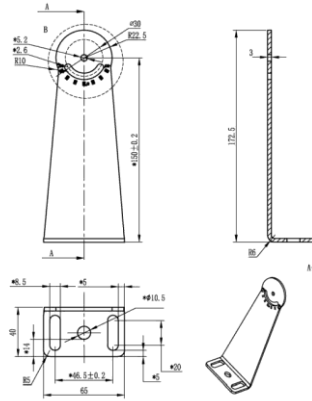

Industrial Line - Highbays

Artikelnummer AURBRACK2 - Opbouwbeugel Aurora richtbaar

Eigenschappen behuizing

Afmetingen (mm)	172,5x65x3 mm
Kleur	Grijs
Richtbaar	Ja

Bruto gewicht (kg)	0,3
Behuizing	Aluminium