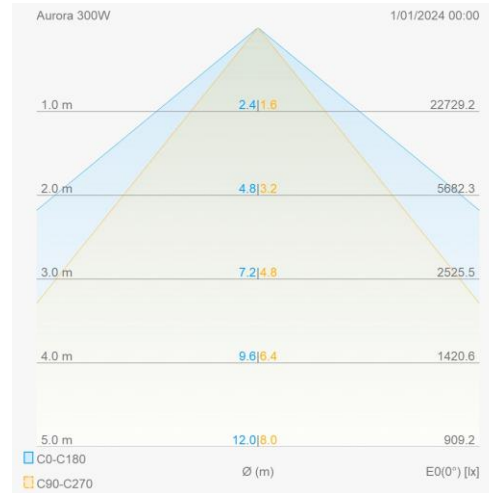

Distance curve

Montage toebehoren

AURBRACK1	Montagebeugel Aurora vast	
AURBRACK3	Pendelset Aurora staalkabel 1m	

AURBRACK2	Opbouwbeugel Aurora richtbaar	
AURPEND1	Pendelset Aurora ketting 1m