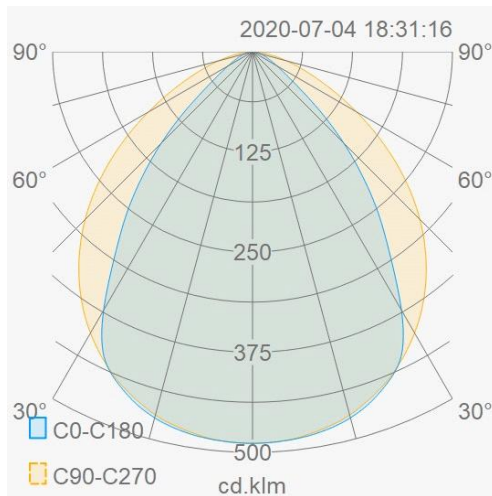

Industrial Line - Highbays

Artikelnummer AUR853004GDA - Aurora 300W 4000K 85gr IP66 IK10 ballproof DALI

Lumen distributie