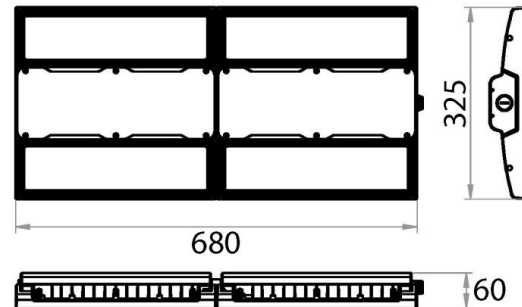

Industrial Line - Highbays

Artikelnummer AUR853004GDA - Aurora 300W 4000K 85gr IP66 IK10 ballproof DALI

Linear highbay ballproof armatuur volgens DIN 18032-3 geschikt voor opbouw- of pendelmontage.

Elektrische eigenschappen

Eigenschappen behuizing

Afmetingen (mm)	680x325x60 mm	Bruto gewicht (kg)	8,6
Bulkverpakking	1	IP waarde	66
IK waarde	10	Kleur	Grijs
Behuizing	Aluminium	Diffuser	PC
Ta (°C)	-30~50	UV bestendig	Ja
Glow wire test (°C)	850	Ball proof	Ja