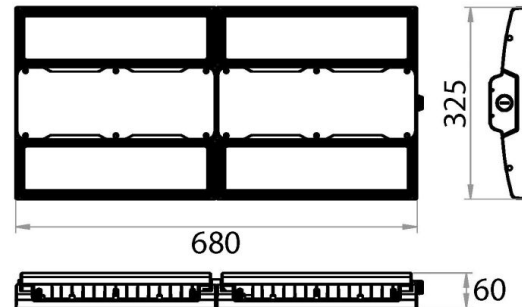

## Industrial Line - Highbays

Artikelnummer AUR853004G - Aurora 300W 4000K 85gr IP66 IK10 ballproof

Linear highbay ballproof armatuur volgens DIN 18032-3 geschikt voor opbouw- of pendelmontage.

### Eigenschappen behuizing

|                     |               |                    |       |
|---------------------|---------------|--------------------|-------|
| Afmetingen (mm)     | 680x325x60 mm | Bruto gewicht (kg) | 8,6   |
| Bulkverpakking      | 1             | IP waarde          | 66    |
| IK waarde           | 10            | Kleur              | Grijs |
| Behuizing           | Aluminium     | Diffuser           | PC    |
| Ta (°C)             | -30~50        | UV bestendig       | Ja    |
| Glow wire test (°C) | 850           | Ball proof         | Ja    |