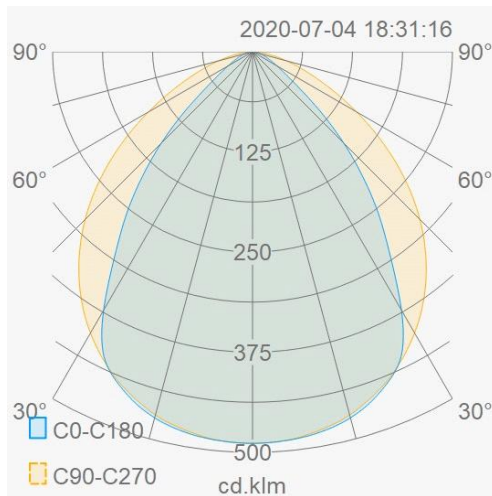

Industrial Line - Highbays

Artikelnummer AUR853004G - Aurora 300W 4000K 85gr IP66 IK10 ballproof

Lumen distributie