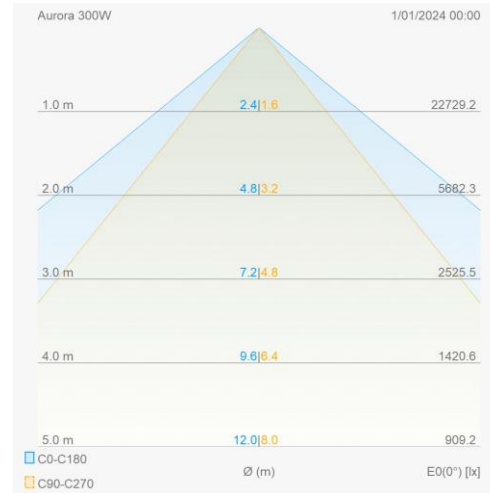

Distance curve

Montage toebehoren

AURBRACK1	Montagebeugel Aurora vast	
AURBRACK3	Pendelset Aurora staalkabel 1m	

AURBRACK2	Opbouwbeugel Aurora richtbaar	
AURPEND1	Pendelset Aurora ketting 1m