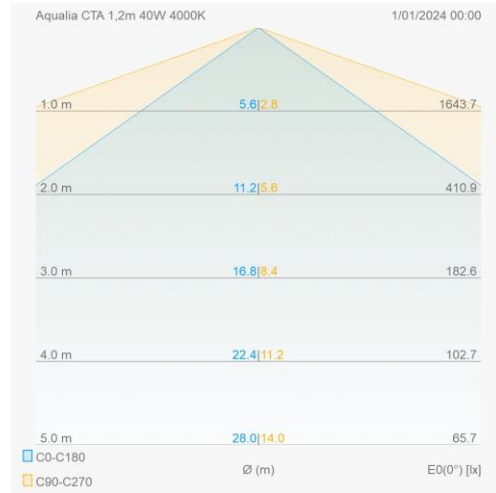

AQUALIA

Aqualia CTA 1,2m 25~40W 3/4/5000K 150lm/W IK08 DALI+EM
Industrial Line - HWD

AQP12KCDAEM

EAN: 05404042600221
ETIM: EC002892

Lumen distributie

Distance curve

Montage toebehoren

AQPENDM1