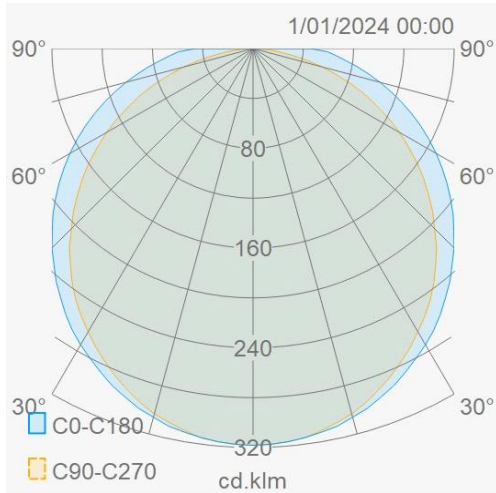

AQUALIA

Aqualia CTA 1,2m 25~40W 3/4/5000K 150lm/W IK08 DALI+EM
Industrial Line - HWD

AQP12KCAEM

EAN: 05404042600221
ETIM: EC002892

Spatwaterdicht led armatuur Aqualia CTA 1,2m IP66 IK08 met instelbare vermogen 25/30/35/40W en instelbare kleurtemperatuur 3000/4000/5000K.DALI dimbaar. Met noodunit 3u.

Lichttechnische eigenschappen

Reflector (°)	110
CCT (K)	3000~5000
CCT instelbaar	Ja
CRI >	80
SDCM <	3
Lumen output (Lm)	6000
Lm/W	150
Fotobio klasse	RG0
Energie klasse	D
Flux code	43 73 92 100 100
Garantie (jaar)	5
Levensduur L80B50	124.000
Levensduur L80B10	91.000
Levensduur L90B50	67.000
Levensduur L90B10	49.000
Ledchip	SMD2835
Merk ledchip	Epistar

Eigenschappen behuizing

Afmetingen (mm)	1200x83x74 mm
Bruto gewicht (kg)	1,85
Bulkverpakking	10
IP waarde	66
IK waarde	08
Kleur	Grijs
Behuizing	ABS
Diffuser	PC opaal
Ta (°C)	0~50
UV bestendig	Ja
Glow wire test (°C)	850
Chloor bestendig	Nee
HACCP	Nee
Ball proof	Nee
Schroeven	RVS L304
Wartel	M20 ABS

AQUALIA

Aqualia CTA 1,2m 25~40W 3/4/5000K 150lm/W IK08 DALI+EM
Industrial Line - HWD

AQP12KCDAEM

EAN: 05404042600221
ETIM: EC002892

Lumen distributie

Distance curve

Montage toebehoren

AQPENDM1