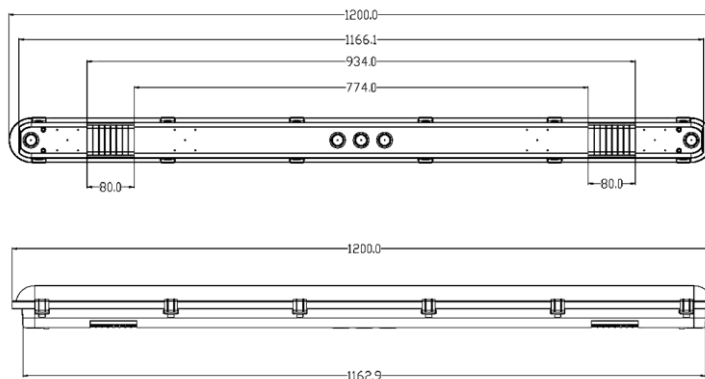

AQUALIA

Aqualia CTA 1,2m 25~40W 3/4/5000K 150lm/W IK08 DALI+EM
Industrial Line - HWD

AQP12KCAEM

EAN: 05404042600221
ETIM: EC002892

Spatwaterdicht led armatuur Aqualia CTA 1,2m IP66 IK08 met instelbare vermogen 25/30/35/40W en instelbare kleurtemperatuur 3000/4000/5000K.DALI dimbaar. Met noodunit 3u.

Lichttechnische eigenschappen

Reflector (°)	110
CCT (K)	3000~5000
CCT instelbaar	Ja
CRI >	80
SDCM <	3
Lumen output (Lm)	6000
Lm/W	150
Fotobio klasse	RG0
Energie klasse	D
Flux code	43 73 92 100 100
Garantie (jaar)	5
Levensduur L80B50	124.000
Levensduur L80B10	91.000
Levensduur L90B50	67.000
Levensduur L90B10	49.000
Ledchip	SMD2835
Merk ledchip	Epistar

Eigenschappen behuizing

Afmetingen (mm)	1200x83x74 mm
Bruto gewicht (kg)	1,85
Bulkverpakking	10
IP waarde	66
IK waarde	08
Kleur	Grijs
Behuizing	ABS
Diffuser	PC opaal
Ta (°C)	0~50
UV bestendig	Ja
Glow wire test (°C)	850
Chloor bestendig	Nee
HACCP	Nee
Ball proof	Nee
Schroeven	RVS L304
Wartel	M20 ABS