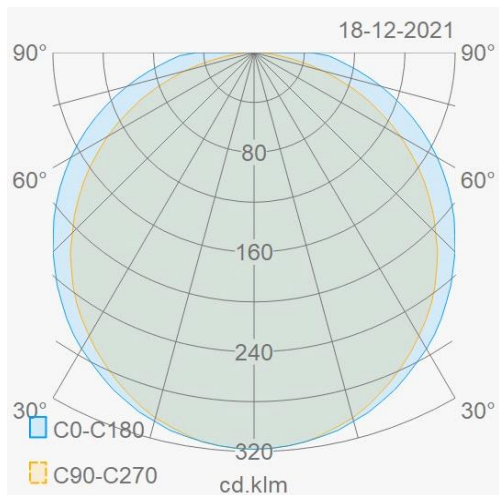

AQUALIA

Aqualia Pro 1,5m 50W 4000K IP66 130lm/W IK08 DALI+nood
Industrial Line - HWD

APR15K4DAEM

EAN: 05404042600139
ETIM: EC002892

Lumen distributie

Distance curve

Montage toebehoren

AQPENDM1

Pendelset Aqualia 1m

AQPENDM5

Pendelset Aqualia 5m