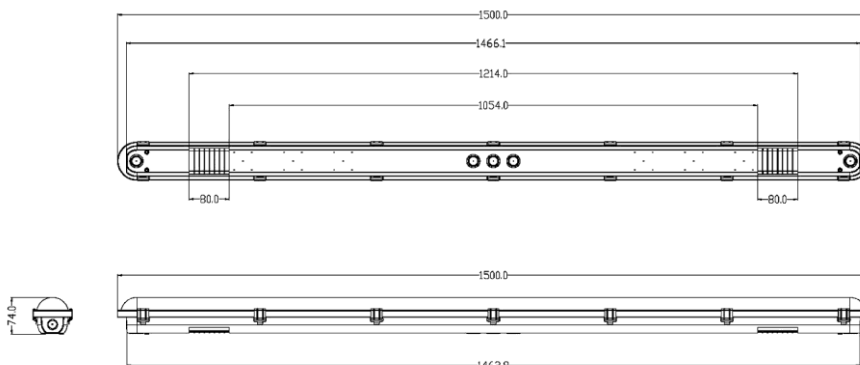

## APR15K4DAEM

EAN: 05404042600139  
ETIM: EC002892

Spatwaterdicht led armatuur Aqualia Pro 1,5m IP66 IK08 met instelbaar vermogen 25/32/40/50W. Dimbaar DALI. Met noodunit 3u.

### Eigenschappen behuizing

Afmetingen (mm)	1500x83x74 mm
Bruto gewicht (kg)	2,45
Bulkverpakking	10
IP waarde	66
IK waarde	08
Kleur	Grijs
Behuizing	ABS
Diffuser	PC opaal
Ta (°C)	0~50
UV bestendig	Ja
Glow wire test (°C)	850
Chloor bestendig	Nee
HACCP	Nee
Ball proof	Nee
Schroeven	RVS L304
Wartel	M20 ABS