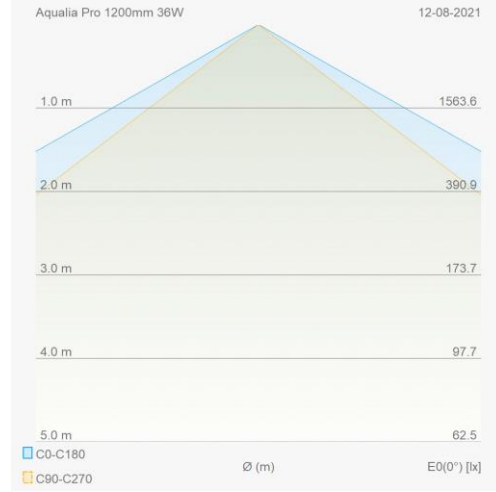

Lichttechnische eigenschappen

Reflector (°)	120
CCT (K)	4000~4000
CRI >	80
SDCM <	3
Lumen output (Lm)	4680
Lm/W	130
Fotobio klasse	RG0
Energie klasse	E
Garantie (jaar)	5
Levensduur L90B10	49.000
Levensduur L90B50	67.000
Levensduur L80B10	91.000
Levensduur L80B50	124.000
Ledchip	SMD2835
Merk ledchip	Epistar

AQUALIA

Aqualia Pro 1,2m 36W 4000K IP66 130lm/W IK08 DALI+nood

Industrial Line - HWD

APR12K4DAEM

EAN: 05404042600078

ETIM: EC002892

Lumen distributie

Distance curve