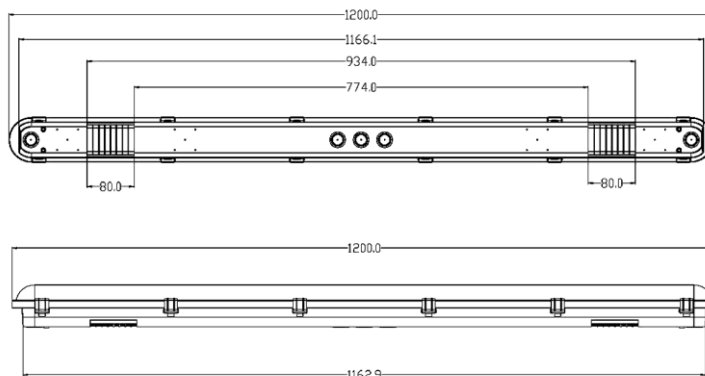

AQUALIA

Aqualia Pro 1,2m 36W 4000K IP66 130lm/W IK08 DALI+nood

Industrial Line - HWD

APR12K4DAEM

EAN: 05404042600078

ETIM: EC002892

Spatwaterdicht led armatuur Aqualia Pro 1,2m IP66 IK08 met instelbaar vermogen 18/25/30/36W. Dimbaar DALI. Met noodunit 3u.

Lichttechnische eigenschappen

Reflector (°)	120
CCT (K)	4000~4000
CRI >	80
SDCM <	3
Lumen output (Lm)	4680
Lm/W	130
Fotobio klasse	RG0
Energie klasse	E
Garantie (jaar)	5
Levensduur L90B10	49.000
Levensduur L90B50	67.000
Levensduur L80B10	91.000
Levensduur L80B50	124.000
Ledchip	SMD2835
Merk ledchip	Epistar

Eigenschappen behuizing

Afmetingen (mm)	1200x83x74 mm
Bruto gewicht (kg)	2,05
Bulkverpakking	10
IP waarde	66
IK waarde	08
Kleur	Grijs
Behuizing	ABS
Diffuser	PC opaal
Ta (°C)	0~50
UV bestendig	Ja
Glow wire test (°C)	850
Chloor bestendig	Nee
HACCP	Nee
Ball proof	Nee
Schroeven	RVS L304
Wartel	M20 ABS