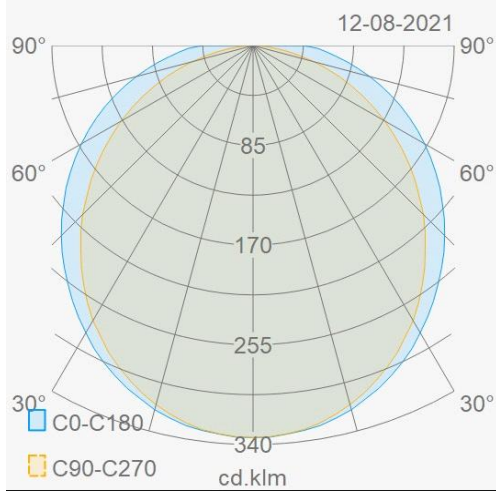

AQUALIA

Aqualia Pro 1,2m 36W 4000K IP66 130lm/W IK08 DALI+nood

Industrial Line - HWD

APR12K4DAEM

EAN: 05404042600078

ETIM: EC002892

Lumen distributie

Distance curve