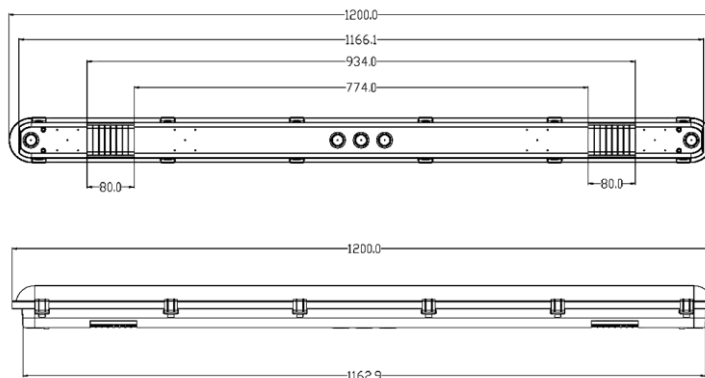

## AQUALIA

Aqualia Pro 1,2m 18-36W 4000K IP66 130lm/W IK08  
Industrial Line - HWD runners

APR12K4

EAN: 05404042600054  
ETIM: EC002892

Spatwaterdicht led armatuur Aqualia Pro 1,2m IP66 IK08 met instelbaar vermogen 18/25/30/36W.

### Lichttechnische eigenschappen

Reflector (°)	120
CCT (K)	4000~4000
CRI >	80
SDCM <	3
Lumen output (Lm)	4680
Lm/W	130
Fotobio klasse	RG0
Energie klasse	E
Garantie (jaar)	7
Levensduur L90B10	49.000
Levensduur L90B50	67.000
Levensduur L80B10	91.000
Levensduur L80B50	124.000
Ledchip	SMD2835
Merk ledchip	Epistar

### Eigenschappen behuizing

Afmetingen (mm)	1200x83x74 mm
Bruto gewicht (kg)	1,85
Bulkverpakking	10
IP waarde	66
IK waarde	08
Kleur	Grijs
Behuizing	ABS
Diffuser	PC opaal
Ta (°C)	-30~60
UV bestendig	Ja
Glow wire test (°C)	850
Chloor bestendig	Nee
HACCP	Nee
Ball proof	Nee
Schroeven	RVS L304
Wartel	M20 ABS