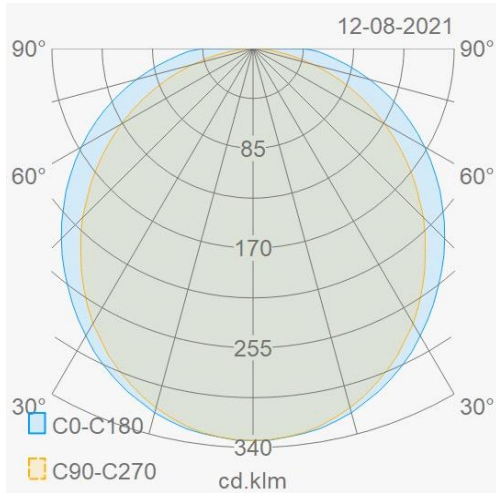

### Lichttechnische eigenschappen

Reflector (°)	120
CCT (K)	4000~4000
CRI >	80
SDCM <	3
Lumen output (Lm)	4680
Lm/W	130
Fotobio klasse	RG0
Energie klasse	E
Garantie (jaar)	7
Levensduur L90B10	49.000
Levensduur L90B50	67.000
Levensduur L80B10	91.000
Levensduur L80B50	124.000
Ledchip	SMD2835
Merk ledchip	Epistar

### Eigenschappen behuizing

Afmetingen (mm)	1200x83x74 mm
Bruto gewicht (kg)	1,85
Bulkverpakking	10
IP waarde	66
IK waarde	08
Kleur	Grijs
Behuizing	ABS
Diffuser	PC opaal
Ta (°C)	-30~60
UV bestendig	Ja
Glow wire test (°C)	850
Chloor bestendig	Nee
HACCP	Nee
Ball proof	Nee
Schroeven	RVS L304
Wartel	M20 ABS

### Lumen distributie

### Distance curve