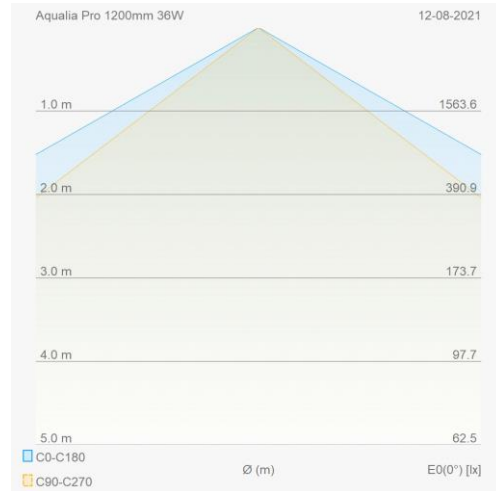

Distance curve