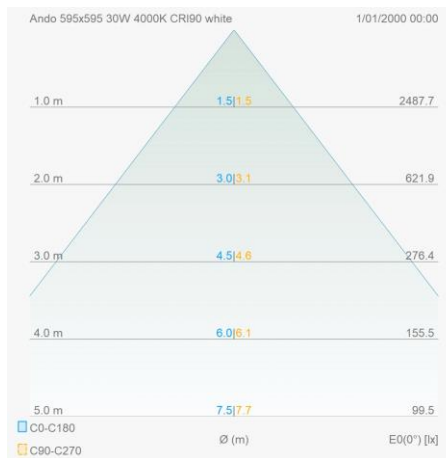

Distance curve

Montage toebehoren

DSD18W	Driver led paneel Desky/Ando 18W niet dimbaar		DSD18WDA	Driver led paneel Desky/Ando 18W dimbaar DALI2	
DSD24W	Driver led paneel Desky/Ando 24W niet dimbaar		DSD24WDA	Driver led paneel Desky/Ando 24W dimbaar DALI2	
DSD30W	Driver led paneel Desky/Ando 30W niet dimbaar		DSD30W110	Driver led paneel Desky/Ando 30W dimbaar 1-10V	
DSD30WDA	Driver led paneel Desky/Ando 30W dimbaar DALI2		DSD36W	Driver led paneel Desky/Ando 36W niet dimbaar	
DSD36W110	Driver led paneel Desky/Ando 36W dimbaar 1-10V		DSD36WDA	Driver led paneel Desky/Ando 36W dimbaar DALI2	
DSD48W	Driver led paneel Desky/Ando 48W niet dimbaar		DSD48W110	Driver led paneel Desky/Ando 48W dimbaar 1-10V	
DSD48WDA	Driver led paneel Desky/Ando 48W dimbaar DALI2		DSD30WD	Driver led paneel Desky/Ando 30W dimbaar TRIAC	
DSD45WD	Driver led paneel Desky/Ando 45W dimbaar TRIAC		DPR6060SFR	Opbouwkader Desky 600x600x70 wit RAL9016	
DSF6060RFR	Inbouwkader Desky 600x600 wit RAL9016		DSPEND2Y1	Pendelset Desky met twee ophangpunten 1,5m	
DSPEND2Y5	Pendelset Desky met twee ophangpunten 5m		DSPEND4H1	Pendelset Desky met vier ophangpunten 1,5m	
DSPEND4H5	Pendelset Desky met vier ophangpunten 5m		DSSAFC1	Desky valbeveiliging met zelfsluitende haak	
LLEME3H55	Noodunit 20-55VDC LiFePO4 5W 3u CC		92.932.3053.1	Wieland stekker 3-polig GST18i3 male 0,2m kabel	
92.954.4453.0	Wieland stekker 5-polig GST18i5 male 0,2m kabel				

Lastenboek omschrijving

Inbouw led-armatuur voor een gezaagde plafondopening of systeemplafond van module 300x1200mm. Het frame 1195x295x22mm is naadloos afgewerkt met een witte RAL9003 of zwarte RAL9005 poedercoating.