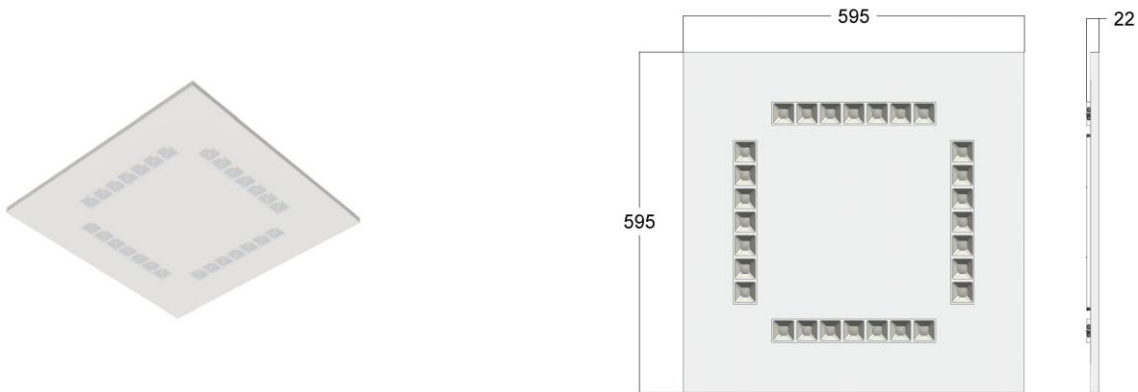

Utility Line - Led panelen

Artikelnummer AND60604W - Led paneel Ando 595x595 48W 4000K CRI90 UGR<16 wit

Esthetisch ledpaneel met hoge efficiëntie en lage verblindingswaarde UGR<16. Uitermate geschikt voor high-end toepassingen in kantoren en ziekenhuizen.

Reflector (°)	74	CCT (K)	4000~4000
CRI >	90	UGR <	16
SDCM <	3	Lumen output (Lm)	6720
Lm/W	140	Fotobio klasse	RG0
Energie klasse	E	Flux code	68 91 98 99 100
Garantie (jaar)	5	Levensduur L90	52.000
Levensduur L80	108.000	Ledchip	SMD2835
Merk ledchip	Everlight		

Eigenschappen behuizing

Afmetingen (mm)	595x595x22 mm	Bruto gewicht (kg)	3
Bulkverpakking	5	IP waarde	20
IK waarde	07	Kleur	Wit
RAL kleur	9016	Behuizing	Plaatstaal
Diffuser	PC	Ta (°C)	-10~40
UV bestendig	Ja		

Lastenboek omschrijving

Inbouw led-armatuur voor een gezaagde plafondopening of systeemplafond van module 300x1200mm. Het frame 1195x295x22mm is naadloos afgewerkt met een witte RAL9003 of zwarte RAL9005 poedercoating.