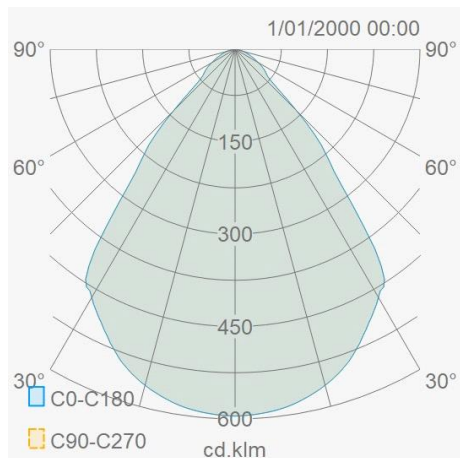

Utility Line - Led panelen

Artikelnummer AND60604W - Led paneel Ando 595x595 48W 4000K CRI90 UGR<16 wit

Lumen distributie