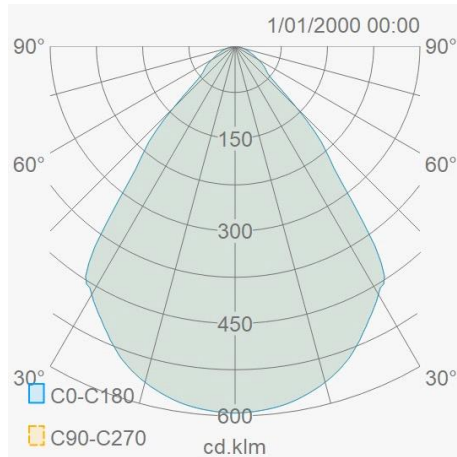

Utility Line - Led panelen

Artikelnummer AND60604B - Led paneel Ando 595x595 48W 4000K CRI90 UGR<16 zwart

Lumen distributie