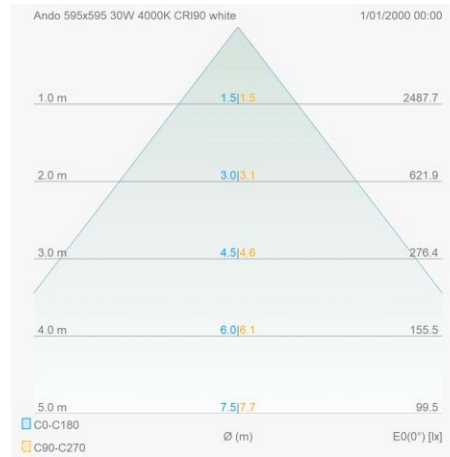

Distance curve

Montage toebehoren

DSD18W	Driver led paneel Desky/Ando 18W niet dimbaar		DSD18WDA	Driver led paneel Desky/Ando 18W dimbaar DALI2	
DSD24W	Driver led paneel Desky/Ando 24W niet dimbaar		DSD24WDA	Driver led paneel Desky/Ando 24W dimbaar DALI2	
DSD30W	Driver led paneel Desky/Ando 30W niet dimbaar		DSD30W110	Driver led paneel Desky/Ando 30W dimbaar 1-10V	
DSD30WDA	Driver led paneel Desky/Ando 30W dimbaar DALI2		DSD36W	Driver led paneel Desky/Ando 36W niet dimbaar	
DSD36W110	Driver led paneel Desky/Ando 36W dimbaar 1-10V		DSD36WDA	Driver led paneel Desky/Ando 36W dimbaar DALI2	
DSD48W	Driver led paneel Desky/Ando 48W niet dimbaar		DSD48W110	Driver led paneel Desky/Ando 48W dimbaar 1-10V	
DSD48WDA	Driver led paneel Desky/Ando 48W dimbaar DALI2		DSD30WD	Driver led paneel Desky/Ando 30W dimbaar TRIAC	
DSD45WD	Driver led paneel Desky/Ando 45W dimbaar TRIAC		DPR6060SFRB	Opbouwkader Desky 600x600x70 zwart RAL9005	
DSPEND2Y1	Pendelset Desky met twee ophangpunten 1,5m		DSPEND2Y5	Pendelset Desky met twee ophangpunten 5m	
DSPEND4H1	Pendelset Desky met vier ophangpunten 1,5m		DSPEND4H5	Pendelset Desky met vier ophangpunten 5m	
DSSAFC1	Desky valbeveiliging met zelfsluitende haak		LLEME3H55	Noodunit 20-55VDC LiFePO4 5W 3u CC	
92.932.3053.1	Wieland stekker 3-polig GST18i3 male 0,2m kabel		92.954.4453.0	Wieland stekker 5-polig GST18i5 male 0,2m kabel	

Lastenboek omschrijving

Inbouw led-armatuur voor een gezaagde plafondopening of systeemplafond van module 300x1200mm. Het frame 1195x295x22mm is naadloos afgewerkt met een witte RAL9003 of zwarte RAL9005 poedercoating.