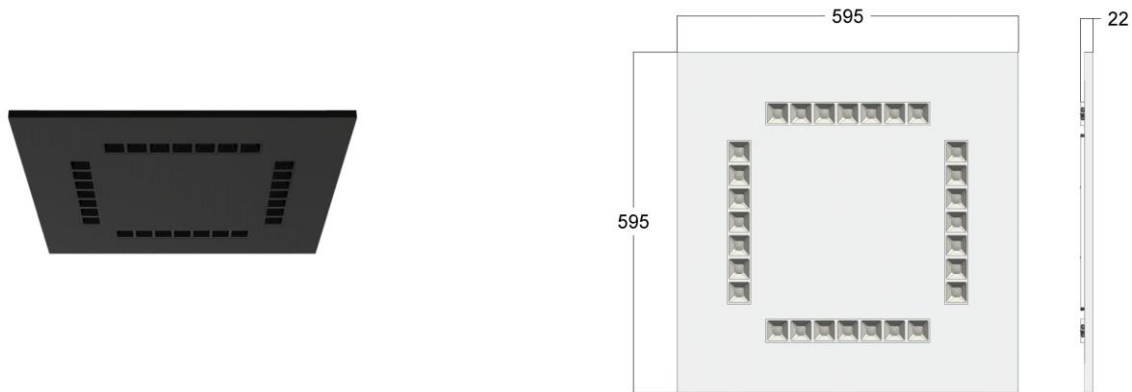

Utility Line - Led panelen

Artikelnummer AND60604B - Led paneel Ando 595x595 48W 4000K CRI90 UGR<16 zwart

Esthetisch ledpaneel met hoge efficiëntie en lage verblindingswaarde UGR<16. Uitermate geschikt voor high-end toepassingen in kantoren en ziekenhuizen.

Reflector (°)	74	CCT (K)	4000~4000
CRI >	90	UGR <	16
SDCM <	3	Lumen output (Lm)	5760
Lm/W	110	Fotobio klasse	RG0
Energie klasse	E	Flux code	68 91 98 99 100
Garantie (jaar)	5	Levensduur L90	52.000
Levensduur L80	108.000	Ledchip	SMD2835
Merk ledchip	Everlight		

Eigenschappen behuizing

Afmetingen (mm)	595x595x22 mm	Bruto gewicht (kg)	3
Bulkverpakking	5	IP waarde	20
IK waarde	07	Kleur	Zwart
RAL kleur	9005	Behuizing	Plaatstaal
Diffuser	PC	Ta (°C)	-10~40
UV bestendig	Ja		

Lastenboek omschrijving

Inbouw led-armatuur voor een gezaagde plafondopening of systeemplafond van module 300x1200mm. Het frame 1195x295x22mm is naadloos afgewerkt met een witte RAL9003 of zwarte RAL9005 poedercoating.