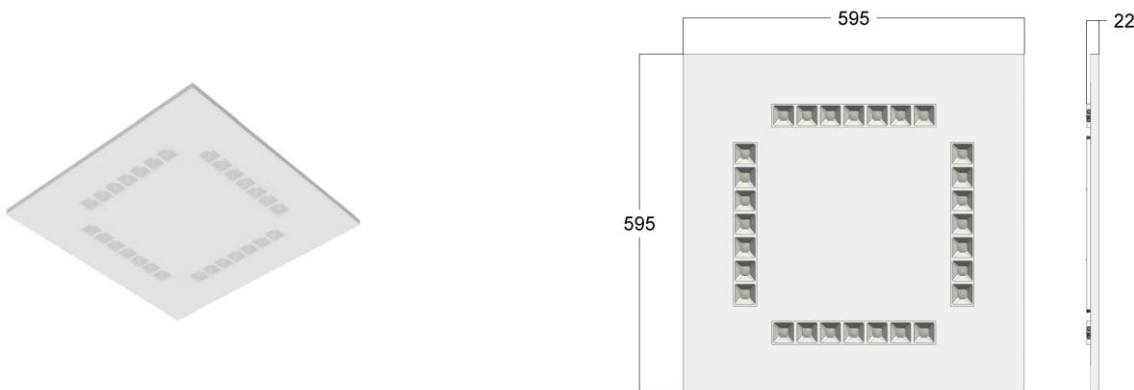

Utility Line - Led panelen

Artikelnummer AND60603W - Led paneel Ando 595x595 48W 3000K CRI90 UGR<16 wit

Esthetisch ledpaneel met hoge efficiëntie en lage verblindingswaarde UGR<16. Uitermate geschikt voor high-end toepassingen in kantoren en ziekenhuizen.

Reflector (°)	74	CCT (K)	3000~3000
CRI >	90	UGR <	16
SDCM <	3	Lumen output (Lm)	6384
Lm/W	140	Fotobio klasse	RG0
Energie klasse	E	Flux code	68 91 98 99 100
Garantie (jaar)	5	Levensduur L90	52.000
Levensduur L80	108.000	Ledchip	SMD2835
Merk ledchip	Everlight		

Eigenschappen behuizing

Afmetingen (mm)	595x595x22 mm	Bruto gewicht (kg)	3
Bulkverpakking	5	IP waarde	20
IK waarde	07	Kleur	Wit
RAL kleur	9016	Behuizing	Plaatstaal
Diffuser	PC	Ta (°C)	-10~40
UV bestendig	Ja		

Lastenboek omschrijving

Inbouw led-armatuur voor een gezaagde plafondopening of systeemplafond van module 300x1200mm. Het frame 1195x295x22mm is naadloos afgewerkt met een witte RAL9003 of zwarte RAL9005 poedercoating.