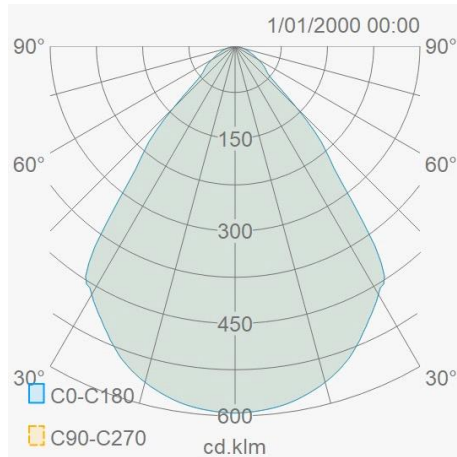

Utility Line - Led panelen

Artikelnummer AND60603W - Led paneel Ando 595x595 48W 3000K CRI90 UGR<16 wit

Lumen distributie