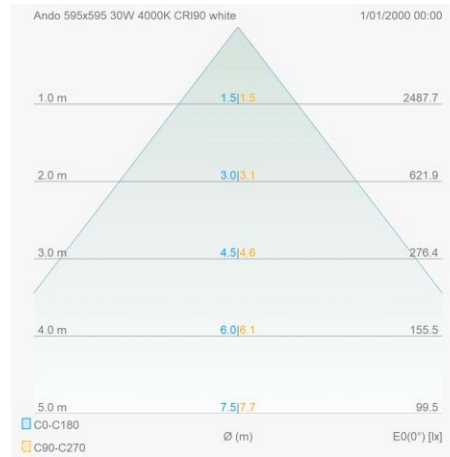

Distance curve

Montage toebehoren

DSD18W	Driver led paneel Desky/Ando 18W niet dimbaar		DSD18WDA	Driver led paneel Desky/Ando 18W dimbaar DALI2	
DSD24W	Driver led paneel Desky/Ando 24W niet dimbaar		DSD24WDA	Driver led paneel Desky/Ando 24W dimbaar DALI2	
DSD30W	Driver led paneel Desky/Ando 30W niet dimbaar		DSD30W110	Driver led paneel Desky/Ando 30W dimbaar 1-10V	
DSD30WDA	Driver led paneel Desky/Ando 30W dimbaar DALI2		DSD36W	Driver led paneel Desky/Ando 36W niet dimbaar	
DSD36W110	Driver led paneel Desky/Ando 36W dimbaar 1-10V		DSD36WDA	Driver led paneel Desky/Ando 36W dimbaar DALI2	
DSD48W	Driver led paneel Desky/Ando 48W niet dimbaar		DSD48W110	Driver led paneel Desky/Ando 48W dimbaar 1-10V	
DSD48WDA	Driver led paneel Desky/Ando 48W dimbaar DALI2		DSD30WD	Driver led paneel Desky/Ando 30W dimbaar TRIAC	
DSD45WD	Driver led paneel Desky/Ando 45W dimbaar TRIAC		DPR6060SFR	Opbouwkader Desky 600x600x70 wit RAL9016	
DSF6060RFR	Inbouwkader Desky 600x600 wit RAL9016		DSPEND2Y1	Pendelset Desky met twee ophangpunten 1,5m	
DSPEND2Y5	Pendelset Desky met twee ophangpunten 5m		DSPEND4H1	Pendelset Desky met vier ophangpunten 1,5m	
DSPEND4H5	Pendelset Desky met vier ophangpunten 5m		DSSAFC1	Desky valbeveiliging met zelfsluitende haak	
LLEME3H55	Noodunit 20-55VDC LiFePO4 5W 3u CC		92.932.3053.1	Wieland stekker 3-polig GST18i3 male 0,2m kabel	
92.954.4453.0	Wieland stekker 5-polig GST18i5 male 0,2m kabel				

Lastenboek omschrijving

Inbouw led-armatuur voor een gezaagde plafondopening of systeemplafond van module 300x1200mm. Het frame 1195x295x22mm is naadloos afgewerkt met een witte RAL9003 of zwarte RAL9005 poedercoating.