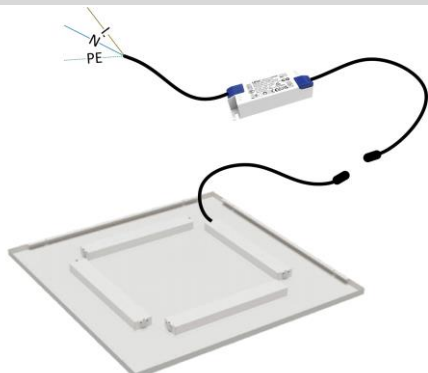

Aansluitschema