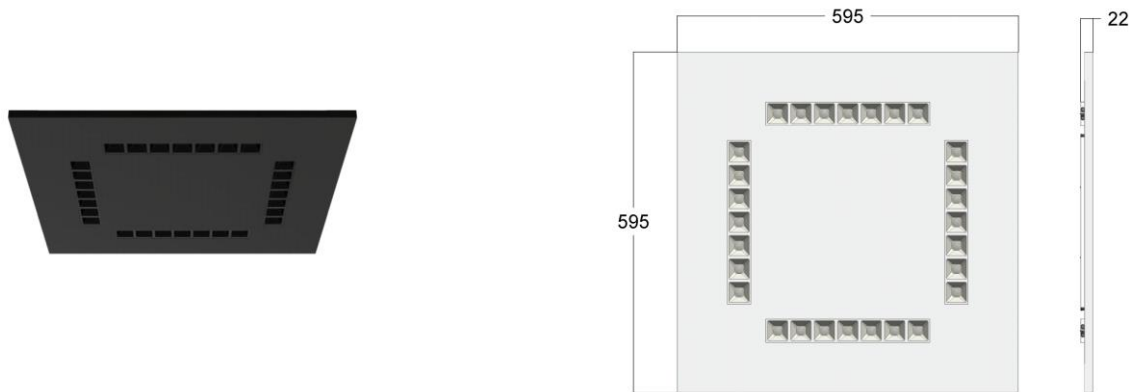

Utility Line - Led panelen

Artikelnummer AND60603B - Led paneel Ando 595x595 48W 3000K CRI90 UGR<16 zwart

Esthetisch ledpaneel met hoge efficiëntie en lage verblindingswaarde UGR<16. Uitermate geschikt voor high-end toepassingen in kantoren en ziekenhuizen.

Reflector (°)	74	CCT (K)	3000~3000
CRI >	90	UGR <	16
SDCM <	3	Lumen output (Lm)	5472
Lm/W	110	Fotobio klasse	RG0
Energie klasse	E	Flux code	68 91 98 99 100
Garantie (jaar)	5	Levensduur L90	52.000
Levensduur L80	108.000	Ledchip	SMD2835
Merk ledchip	Everlight		

Eigenschappen behuizing

Afmetingen (mm)	595x595x22 mm	Bruto gewicht (kg)	3
Bulkverpakking	5	IP waarde	20
IK waarde	07	Kleur	Zwart
RAL kleur	9005	Behuizing	Plaatstaal
Diffuser	PC	Ta (°C)	-10~40
UV bestendig	Ja		

Lastenboek omschrijving

Inbouw led-armatuur voor een gezaagde plafondopening of systeemplafond van module 300x1200mm. Het frame 1195x295x22mm is naadloos afgewerkt met een witte RAL9003 of zwarte RAL9005 poedercoating.