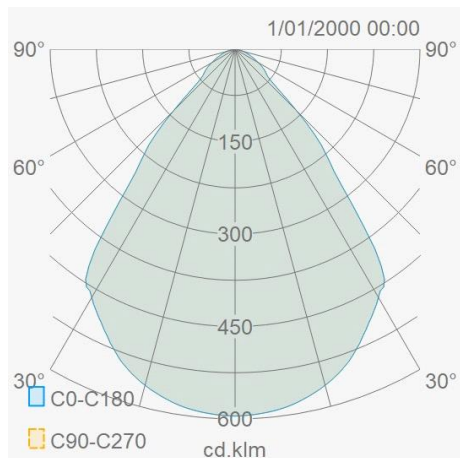

Utility Line - Led panelen

Artikelnummer AND60603B - Led paneel Ando 595x595 48W 3000K CRI90 UGR<16 zwart

Lumen distributie