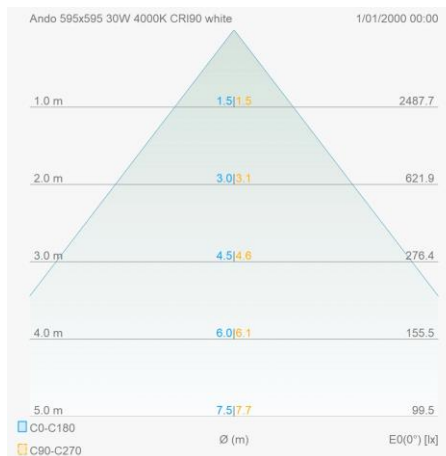

Distance curve

Montage toebehoren

DSD18W	Driver led paneel Desky/Ando 18W niet dimbaar		DSD18WDA	Driver led paneel Desky/Ando 18W dimbaar DALI2	
DSD24W	Driver led paneel Desky/Ando 24W niet dimbaar		DSD24WDA	Driver led paneel Desky/Ando 24W dimbaar DALI2	
DSD30W	Driver led paneel Desky/Ando 30W niet dimbaar		DSD30W110	Driver led paneel Desky/Ando 30W dimbaar 1-10V	
DSD30WDA	Driver led paneel Desky/Ando 30W dimbaar DALI2		DSD36W	Driver led paneel Desky/Ando 36W niet dimbaar	
DSD36W110	Driver led paneel Desky/Ando 36W dimbaar 1-10V		DSD36WDA	Driver led paneel Desky/Ando 36W dimbaar DALI2	
DSD48W	Driver led paneel Desky/Ando 48W niet dimbaar		DSD48W110	Driver led paneel Desky/Ando 48W dimbaar 1-10V	
DSD48WDA	Driver led paneel Desky/Ando 48W dimbaar DALI2		DSD30WD	Driver led paneel Desky/Ando 30W dimbaar TRIAC	
DSD45WD	Driver led paneel Desky/Ando 45W dimbaar TRIAC		DPR6060SFRB	Opbouwkader Desky 600x600x70 zwart RAL9005	
DSPEND2Y1	Pendelset Desky met twee ophangpunten 1,5m		DSPEND2Y5	Pendelset Desky met twee ophangpunten 5m	
DSPEND4H1	Pendelset Desky met vier ophangpunten 1,5m		DSPEND4H5	Pendelset Desky met vier ophangpunten 5m	
DSSAFC1	Desky valbeveiliging met zelfsluitende haak		LLEME3H55	Noodunit 20-55VDC LiFePO4 5W 3u CC	
92.932.3053.1	Wieland stekker 3-polig GST18i3 male 0,2m kabel		92.954.4453.0	Wieland stekker 5-polig GST18i5 male 0,2m kabel	

Lastenboek omschrijving

Inbouw led-armatuur voor een gezaagde plafondopening of systeemplafond van module 300x1200mm. Het frame 1195x295x22mm is naadloos afgewerkt met een witte RAL9003 of zwarte RAL9005 poedercoating.