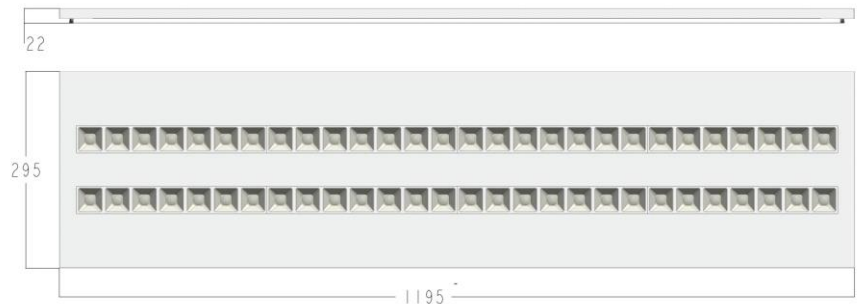

## Utility Line - Led panelen

Artikelnummer AND301204W - Led paneel Ando 295x1195 48W 4000K CRI90 UGR<16 wit

Esthetisch ledpaneel met hoge efficiëntie en lage verblindingswaarde UGR<16. Uitermate geschikt voor high-end toepassingen in kantoren en ziekenhuizen.

### Eigenschappen behuizing

Afmetingen (mm)	1195x295x22 mm	Bruto gewicht (kg)	3,16
Bulkverpakking	5	IP waarde	20
IK waarde	07	Kleur	Wit
RAL kleur	9016	Behuizing	Plaatstaal
Diffuser	PC	Ta (°C)	-10~40
UV bestendig	Ja		