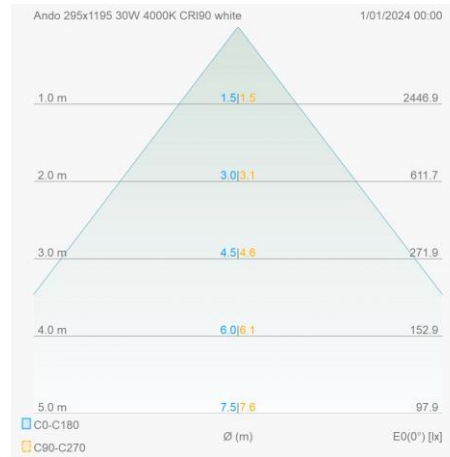

Distance curve

Montage toebehoren

DSD18W	Driver led paneel Desky/Ando 18W niet dimbaar		DSD18WDA	Driver led paneel Desky/Ando 18W dimbaar DALI2	
DSD24W	Driver led paneel Desky/Ando 24W niet dimbaar		DSD24WDA	Driver led paneel Desky/Ando 24W dimbaar DALI2	
DSD30W	Driver led paneel Desky/Ando 30W niet dimbaar		DSD30W110	Driver led paneel Desky/Ando 30W dimbaar 1-10V	
DSD30WDA	Driver led paneel Desky/Ando 30W dimbaar DALI2		DSD36W	Driver led paneel Desky/Ando 36W niet dimbaar	
DSD36W110	Driver led paneel Desky/Ando 36W dimbaar 1-10V		DSD36WDA	Driver led paneel Desky/Ando 36W dimbaar DALI2	
DSD48W	Driver led paneel Desky/Ando 48W niet dimbaar		DSD48W110	Driver led paneel Desky/Ando 48W dimbaar 1-10V	
DSD48WDA	Driver led paneel Desky/Ando 48W dimbaar DALI2		DSD30WD	Driver led paneel Desky/Ando 30W dimbaar TRIAC	
DSD45WD	Driver led paneel Desky/Ando 45W dimbaar TRIAC		DPR30120SFR	Opbouwkader Desky 300x1200x70 wit RAL9016	
DSF30120RFR	Inbouwkader Desky 300x1200 wit RAL9016		DSPEND2Y1	Pendelset Desky met twee ophangpunten 1,5m	
DSPEND2Y5	Pendelset Desky met twee ophangpunten 5m		DSPEND4H1	Pendelset Desky met vier ophangpunten 1,5m	
DSPEND4H5	Pendelset Desky met vier ophangpunten 5m		DSSAFC1	Desky valbeveiliging met zelfsluitende haak	
LLEME3H55	Noodunit 20-55VDC LiFePO4 5W 3u CC		92.932.3053.1	Wieland stekker 3-polig GST18i3 male 0,2m kabel	
92.954.4453.0	Wieland stekker 5-polig GST18i5 male 0,2m kabel				

Lastenboek omschrijving

Inbouw led-armatuur voor een gezaagde plafondopening of systeemplafond van module 300x1200mm. Het frame 1195x295x22mm is naadloos afgewerkt met een witte RAL9003 of zwarte RAL9005 poedercoating.