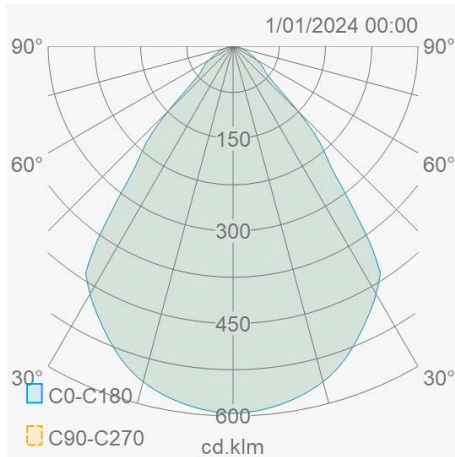

Utility Line - Led panelen

Artikelnummer AND301204W - Led paneel Ando 295x1195 48W 4000K CRI90 UGR<16 wit

Lumen distributie