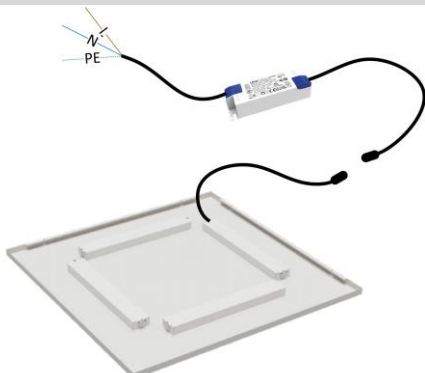

Aansluitschema