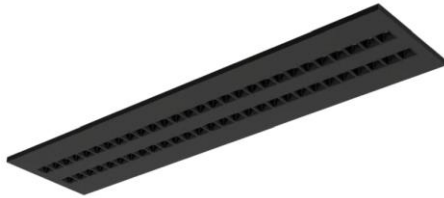

## Utility Line - Led panelen

Artikelnummer AND301204B - Led paneel Ando 295x1195 48W 4000K CRI90 UGR<16 zwart

Esthetisch ledpaneel met hoge efficiëntie en lage verblindingswaarde UGR<16. Uitermate geschikt voor high-end toepassingen in kantoren en ziekenhuizen.

### Eigenschappen behuizing

Afmetingen (mm)	1195x295x22 mm	Bruto gewicht (kg)	3,16
Bulkverpakking	5	IP waarde	20
IK waarde	07	Kleur	Zwart
RAL kleur	9005	Behuizing	Plaatstaal
Diffuser	PC	Ta (°C)	-10~40
UV bestendig	Ja		

## Utility Line - Led panelen

Artikelnummer AND301204B - Led paneel Ando 295x1195 48W 4000K CRI90 UGR<16 zwart

### Lastenboek omschrijving

Inbouw led-armatuur voor een gezaagde plafondopening of systeemplafond van module 300x1200mm. Het frame 1195x295x22mm is naadloos afgewerkt met een witte RAL9003 of zwarte RAL9005 poedercoating.