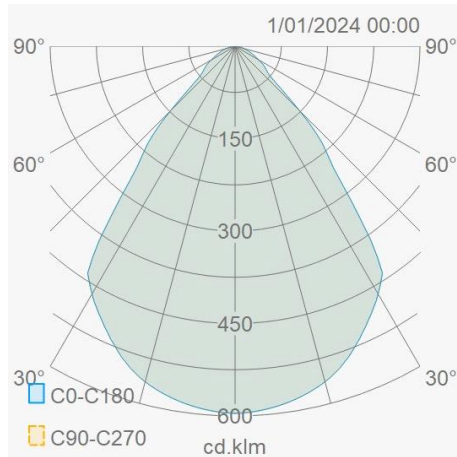

Utility Line - Led panelen

Artikelnummer AND301204B - Led paneel Ando 295x1195 48W 4000K CRI90 UGR<16 zwart

Lumen distributie