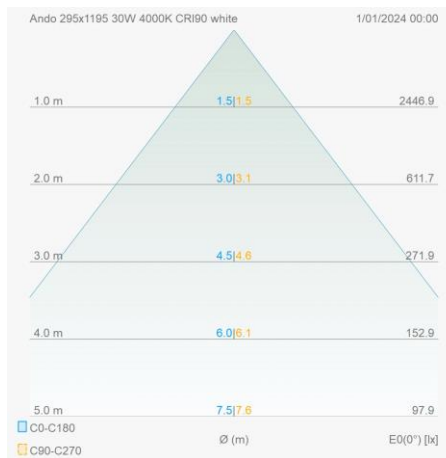

Distance curve

Montage toebehoren

DSD18W	Driver led paneel Desky/Ando 18W niet dimbaar		DSD18WDA	Driver led paneel Desky/Ando 18W dimbaar DALI2	
DSD24W	Driver led paneel Desky/Ando 24W niet dimbaar		DSD24WDA	Driver led paneel Desky/Ando 24W dimbaar DALI2	
DSD30W	Driver led paneel Desky/Ando 30W niet dimbaar		DSD30W110	Driver led paneel Desky/Ando 30W dimbaar 1-10V	
DSD30WDA	Driver led paneel Desky/Ando 30W dimbaar DALI2		DSD36W	Driver led paneel Desky/Ando 36W niet dimbaar	
DSD36W110	Driver led paneel Desky/Ando 36W dimbaar 1-10V		DSD36WDA	Driver led paneel Desky/Ando 36W dimbaar DALI2	
DSD48W	Driver led paneel Desky/Ando 48W niet dimbaar		DSD48W110	Driver led paneel Desky/Ando 48W dimbaar 1-10V	
DSD48WDA	Driver led paneel Desky/Ando 48W dimbaar DALI2		DSD30WD	Driver led paneel Desky/Ando 30W dimbaar TRIAC	
DSD45WD	Driver led paneel Desky/Ando 45W dimbaar TRIAC		DPR30120SFR	Opbouwkader Desky 300x1200x70 wit RAL9016	
DSF30120RFR	Inbouwkader Desky 300x1200 wit RAL9016		DSPEND2Y1	Pendelset Desky met twee ophangpunten 1,5m	
DSPEND2Y5	Pendelset Desky met twee ophangpunten 5m		DSPEND4H1	Pendelset Desky met vier ophangpunten 1,5m	
DSPEND4H5	Pendelset Desky met vier ophangpunten 5m		DSSAFC1	Desky valbeveiliging met zelfsluitende haak	
LLEME3H55	Noodunit 20-55VDC LiFePO4 5W 3u CC		92.932.3053.1	Wieland stekker 3-polig GST18i3 male 0,2m kabel	
92.954.4453.0	Wieland stekker 5-polig GST18i5 male 0,2m kabel				

Lastenboek omschrijving

Inbouw led-armatuur voor een gezaagde plafondopening of systeemplafond van module 300x1200mm. Het frame 1195x295x22mm is naadloos afgewerkt met een witte RAL9003 of zwarte RAL9005 poedercoating.