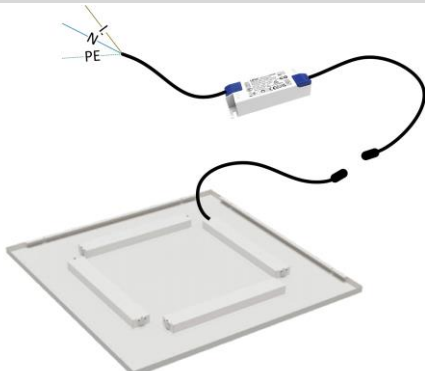

Aansluitschema