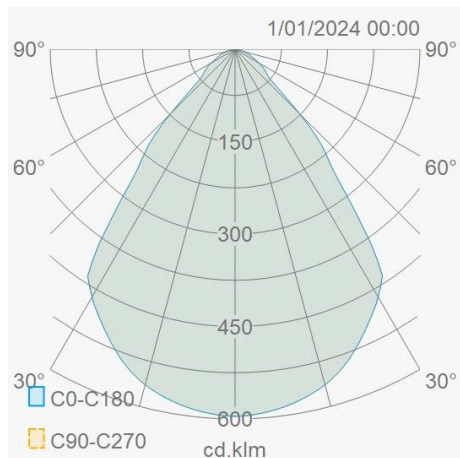

Utility Line - Led panelen

Artikelnummer AND301203W - Led paneel Ando 295x1195 48W 3000K CRI90 UGR<16 wit

Lumen distributie