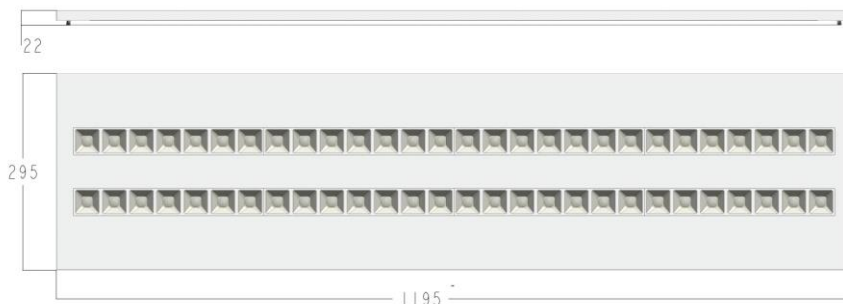

Utility Line - Led panelen

Artikelnummer AND301203B - Led paneel Ando 295x1195 48W 3000K CRI90 UGR<16 zwart

Esthetisch ledpaneel met hoge efficiëntie en lage verblindingswaarde UGR<16. Uitermate geschikt voor high-end toepassingen in kantoren en ziekenhuizen. Geleverd excl. driver.

Eigenschappen behuizing

Afmetingen (mm)	1195x295x22 mm	Bruto gewicht (kg)	3,16
Bulkverpakking	5	IP waarde	20
IK waarde	07	Kleur	Zwart
RAL kleur	9005	Behuizing	Plaatstaal
Diffuser	PC	Ta (°C)	-10~40
UV bestendig	Ja		