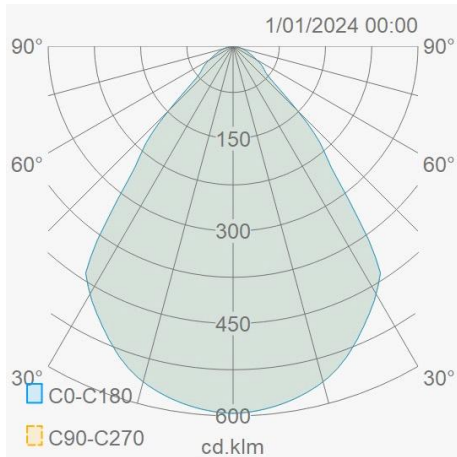

Utility Line - Led panelen

Artikelnummer AND301203B - Led paneel Ando 295x1195 48W 3000K CRI90 UGR<16 zwart

Lumen distributie