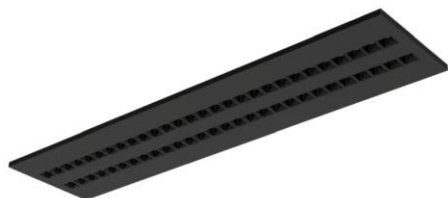

Utility Line - Led panelen

Artikelnummer AND301203B - Led paneel Ando 295x1195 48W 3000K CRI90 UGR<16 zwart

Esthetisch ledpaneel met hoge efficiëntie en lage verblindingswaarde UGR<16. Uitermate geschikt voor high-end toepassingen in kantoren en ziekenhuizen. Geleverd excl. driver.

Reflector (°)	74	CCT (K)	3000~3000
CRI >	90	UGR <	16
SDCM <	3	Lumen output (Lm)	5472
Lm/W	110	Fotobio klasse	RG0
Energie klasse	E	Flux code	83 98 99 100 91
Garantie (jaar)	5	Levensduur L90	52.000
Levensduur L80	108.000	Ledchip	SMD2835
Merk ledchip	Everlight		

Eigenschappen behuizing

Afmetingen (mm)	1195x295x22 mm	Bruto gewicht (kg)	3,16
Bulkverpakking	5	IP waarde	20
IK waarde	07	Kleur	Zwart
RAL kleur	9005	Behuizing	Plaatstaal
Diffuser	PC	Ta (°C)	-10~40
UV bestendig	Ja		

Lastenboek omschrijving

Inbouw led-armatuur voor een gezaagde plafondopening of systeemplafond van module 300x1200mm. Het frame 1195x295x22mm is naadloos afgewerkt met een witte RAL9003 of zwarte RAL9005 poedercoating.