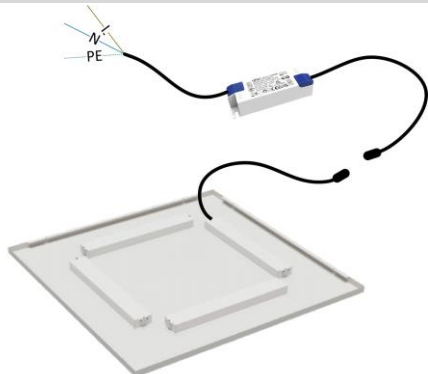

Reflector (°)	74	CCT (K)	3000~3000
CRI >	90	UGR <	16
SDCM <	3	Lumen output (Lm)	5472
Lm/W	110	Fotobio klasse	RG0
Energie klasse	E	Flux code	83 98 99 100 91
Garantie (jaar)	5	Levensduur L90	52.000
Levensduur L80	108.000	Ledchip	SMD2835
Merk ledchip	Everlight		

Eigenschappen behuizing

Afmetingen (mm)	1195x295x22 mm	Bruto gewicht (kg)	3,16
Bulkverpakking	5	IP waarde	20
IK waarde	07	Kleur	Zwart
RAL kleur	9005	Behuizing	Plaatstaal
Diffuser	PC	Ta (°C)	-10~40
UV bestendig	Ja		

Lumenwaardes

18W - 3000K - 2052lm - DSD18W	24W - 3000K - 2736lm - DSD24W
30W - 3000K - 3420lm - DSD30W	36W - 3000K - 4104lm - DSD36W
48W - 3000K - 5130lm - DSD48W	

Aansluitschema

Utility Line - Led panelen

Lastenboek omschrijving

Inbouw led-armatuur voor een gezaagde plafondopening of systeemplafond van module 300x1200mm. Het frame 1195x295x22mm is naadloos afgewerkt met een witte RAL9003 of zwarte RAL9005 poedercoating.