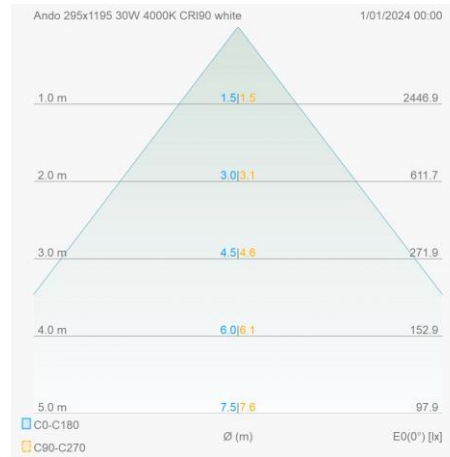

Distance curve

Montage toebehoren

DSD18W	Driver led paneel Desky/Ando 18W niet dimbaar		DSD18WDA	Driver led paneel Desky/Ando 18W dimbaar DALI2	
DSD24W	Driver led paneel Desky/Ando 24W niet dimbaar		DSD24WDA	Driver led paneel Desky/Ando 24W dimbaar DALI2	
DSD30W	Driver led paneel Desky/Ando 30W niet dimbaar		DSD30W110	Driver led paneel Desky/Ando 30W dimbaar 1-10V	
DSD30WDA	Driver led paneel Desky/Ando 30W dimbaar DALI2		DSD36W	Driver led paneel Desky/Ando 36W niet dimbaar	
DSD36W110	Driver led paneel Desky/Ando 36W dimbaar 1-10V		DSD36WDA	Driver led paneel Desky/Ando 36W dimbaar DALI2	
DSD48W	Driver led paneel Desky/Ando 48W niet dimbaar		DSD48W110	Driver led paneel Desky/Ando 48W dimbaar 1-10V	
DSD48WDA	Driver led paneel Desky/Ando 48W dimbaar DALI2		DSD30WD	Driver led paneel Desky/Ando 30W dimbaar TRIAC	
DSD45WD	Driver led paneel Desky/Ando 45W dimbaar TRIAC		DPR30120SFRB	Opbouwkader Desky 300x1200x70 zwart RAL9005	
DSPEND2Y1	Pendelset Desky met twee ophangpunten 1,5m		DSPEND2Y5	Pendelset Desky met twee ophangpunten 5m	
DSPEND4H1	Pendelset Desky met vier ophangpunten 1,5m		DSPEND4H5	Pendelset Desky met vier ophangpunten 5m	
DSSAFC1	Desky valbeveiliging met zelfsluitende haak		LLEME3H55	Noodunit 20-55VDC LiFePO4 5W 3u CC	
92.932.3053.1	Wieland stekker 3-polig GST18i3 male 0,2m kabel		92.954.4453.0	Wieland stekker 5-polig GST18i5 male 0,2m kabel	

Lastenboek omschrijving

Inbouw led-armatuur voor een gezaagde plafondopening of systeemplafond van module 300x1200mm. Het frame 1195x295x22mm is naadloos afgewerkt met een witte RAL9003 of zwarte RAL9005 poedercoating.