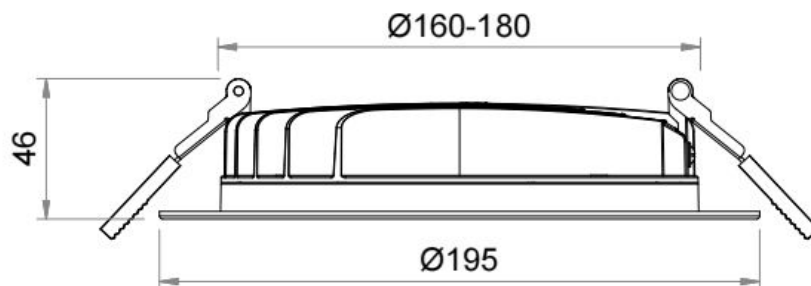

ZEUS

Zeus downlight encastré max. 24W 195mm 3000K blanc
Commercial Line - Downlights runners

ZEU61953W

EAN: 05404042603963
ETIM: EC001744

Downlight IP54 avec hauteur d'encastrement limitée, équipé de puces LED Epistar SMD2835 et d'un couvercle opale. Protection IP54, driver 9/15/20 ou 24W peut être commandé séparément.

Caractéristiques boîtier

Boîtier	Aluminium
Dimensions (mm)	195x195x46 mm
Couleur	Blanc
Diamètre extérieur (mm)	195
Taille encastré (mm)	160-180
Couleur RAL	9016
Couleur niveau brillance	Level 3 (10-25)
Diffuseur	PMMA opale
Emballage en vrac	16
Poids brut (kg)	0,88
Valeur IP	54
Valeur IK	06
Ta (°C)	-20~40
Résistant aux UV	Oui
Résistant au chlore	Non
HACCP	Non
Ball proof	Non
Glow wire test (°C)	850