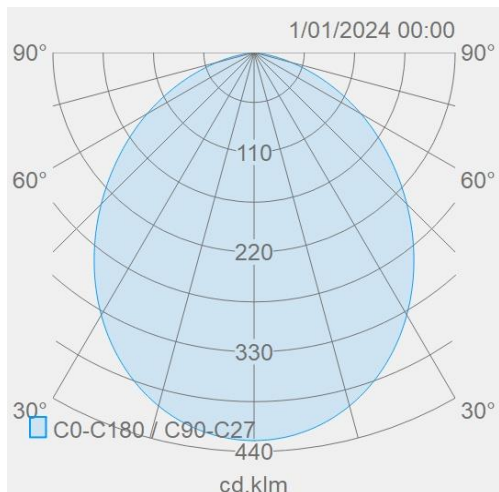

ZEUS

Zeus downlight encastré max. 24W 195mm 3000K blanc
Commercial Line - Downlights runners

ZEU61953W

EAN: 05404042603963
ETIM: EC001744

Distribution flux lumineux