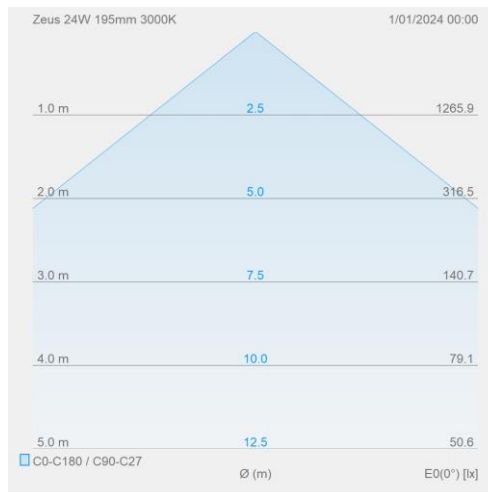

Courbe de distance