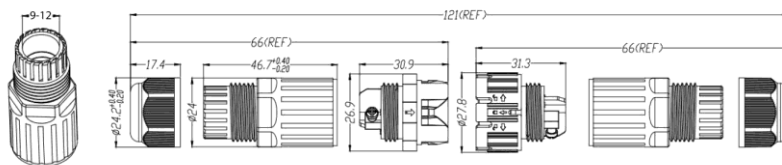

Outdoor Line - Éclairage de terrain

Référence WP67CONB - IP67 connecteur 3x2,5mm<sup>2</sup> noir

### Caractéristiques boîtier

Dimensions (mm)	121x24,2x24,2 m	Poids brut (kg)	0,1
Couleur	Noir	Boîtier	PVC