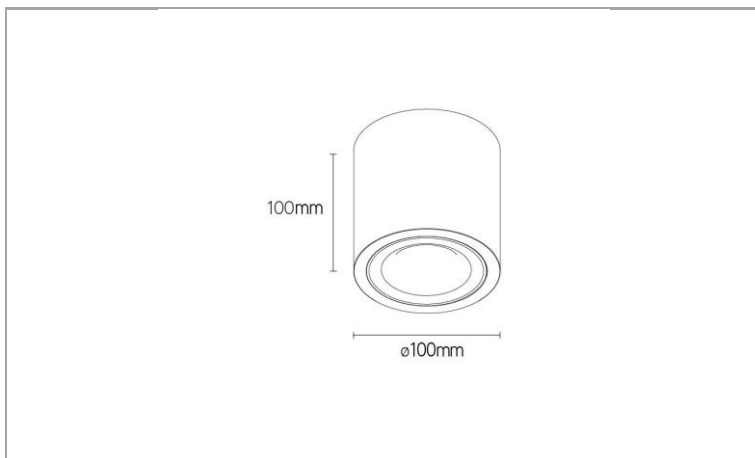

TIMBER

TIM100GUW

Spot ronde apparent Timber GU10 blanc

Hospitality Line - Décoratif

IP20

-20 ~ +40 °C

3

STOCK

Caractéristiques boîtier

Boîtier	Aluminium
Dimensions (mm)	100x100x100 mm
Couleur	Blanc
Diamètre extérieur (mm)	100
Forme	Ronde
Couleur RAL	9003
Emballage en vrac	18
Poids brut (kg)	0,48
Valeur IP	20
Ta (°C)	-20~+40
Résistant sel de mer	Oui