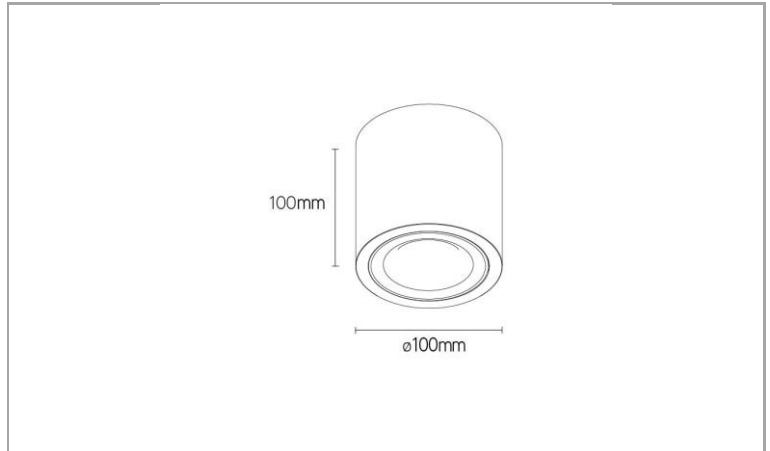

TIMBER

TIM100GUB

Spot ronde apparent Timber GU10 noir

Hospitality Line - Décoratif

Caractéristiques électriques

Alimentation (Vac)	200~240
Fréquence (Hz)	50~60
Driver inclus	Non
Câblage traversant	Non
Entrée de câble mm ²	0~0
ENEC	Non

Caractéristiques d'éclairage

CCT (K)	~
Garantie (ans)	3

Caractéristiques boîtier

Boîtier	Aluminium
Dimensions (mm)	100x100x100 mm
Couleur	Noir
Diamètre extérieur (mm)	100
Forme	Ronde
Couleur RAL	9005
Emballage en vrac	18
Poids brut (kg)	0,48
Valeur IP	20
Ta (°C)	-20~+40
Résistant sel de mer	Oui