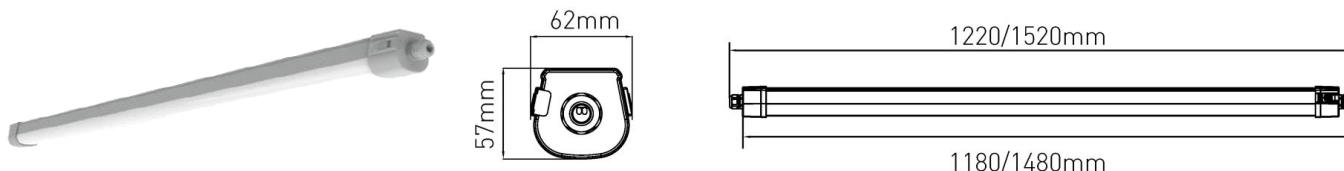

SWIFT

Swift Pro 1500mm 26-45W 4000K IP65 IK08 DALI+EM

Industrial Line - HWD

SWF15K4DAEM

EAN: 05404042603765

ETIM: EC002892

Caractéristiques électriques

Alimentation (Vac)	220~240
Alimentation (Vdc)	180~264
Fréquence (Hz)	50~60
Puissance système (W)	45
Puissance réglable	Oui
Power factor	0,9
Marque driver	Lifud
Référence driver	LF-FMR060YS
Driver inclus	Non
Driver CC/CV	CC
Classe d'isolation	1
Driver in/externe	Interne
Câblage traversant	Oui
Câblage traversant mm ²	2,5
Entrée de câble mm ²	0~0
Câblage sans halogène	Oui
Efficacité driver (%)	90
Driver DHT < (%)	20
Driver voltage de sortie (VDC)	85~150
Driver courant de sortie (mA)	300~
Dimmable	DALI2
Options dimming	1-10V/DALI
Flicker free	Oui
PstLM flicker index	1
SVM strobo effect	0,4
MTBF (Khrs)	100.000
Inrush current @ 230Vac	25A 180µs
B16 #	32
C16 #	54
ENEC	Oui

Caractéristiques d'éclairage

Reflecteur (°)	120
CCT (K)	4000~4000
CRI >	>80
UGR <	28
SDCM <	3
Puissance lumineuse (Lm)	7329
Lm/W	160
Class Photobio	RG0
Classe énergie	D
Garantie (ans)	5
Durée de vie L90B50	52.000
Durée de vie L80B50	108.000
Ledchip	SMD2835
Marque ledchip	JuFei

Caractéristiques boîtier

Dimensions (mm)	1500x57x62 mm
Poids brut (kg)	1,68
Emballage en vrac	6
Valeur IP	65
Valeur IK	08
Couleur	Gris
Boîtier	PC
Diffuseur	PC opale
Ta (°C)	-20~45
Résistant aux UV	Oui
Glow wire test (°C)	850
Résistant au chlore	Non
HACCP	Non
Ball proof	Non
Classement au feu	UL94 V-0
Vis	RVS L304
Presse-étoupe	M20

Spécifications unité de secours

Marque unité de secours	Streamer
Référence unité de secours	STB-26T03WL
Spécifications batterie	LiFePO
Garantie sur batterie	3
Puissance en secours (W)	2,5W
Facteur luminosité (Lm/W)	140lm/W
Temps en secours (h)	3
NP/P	NP
Autotest	Oui
Pictogramme inclus	Non
DALI sur secours	Non