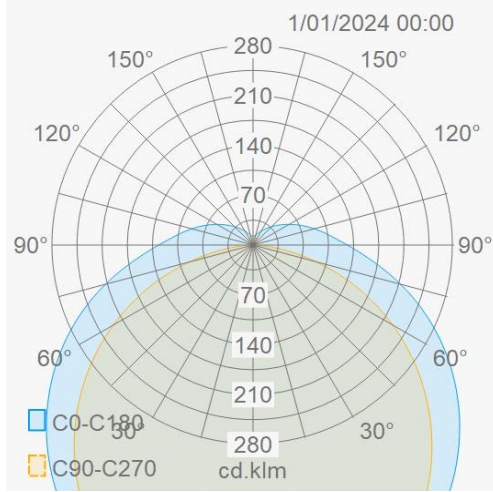

SWIFT

Swift Pro 1500mm 26-45W 4000K IP65 IK08 DALI+EM

Industrial Line - HWD

SWF15K4DAEM

EAN: 05404042603765

ETIM: EC002892

Distribution flux lumineux