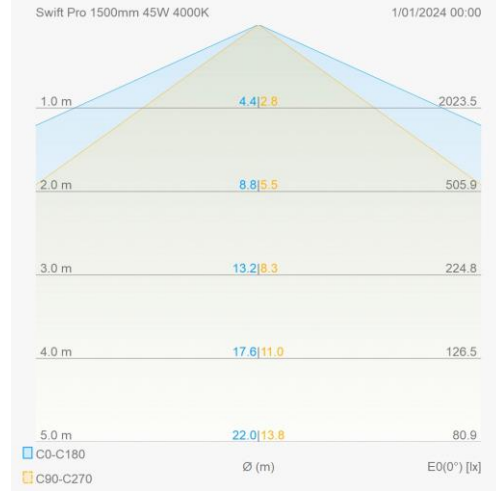

Courbe de distance