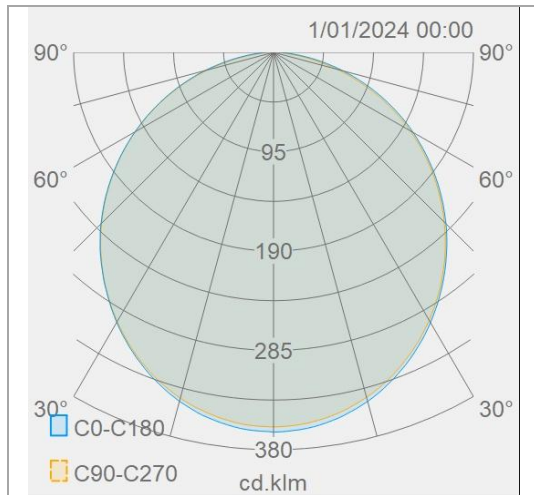

STRIPELINE

STP12304W

Stripeline tracklight 1,2m 30W 4000K blanc

Commercial Line - Tracklights

Distribution flux lumineux