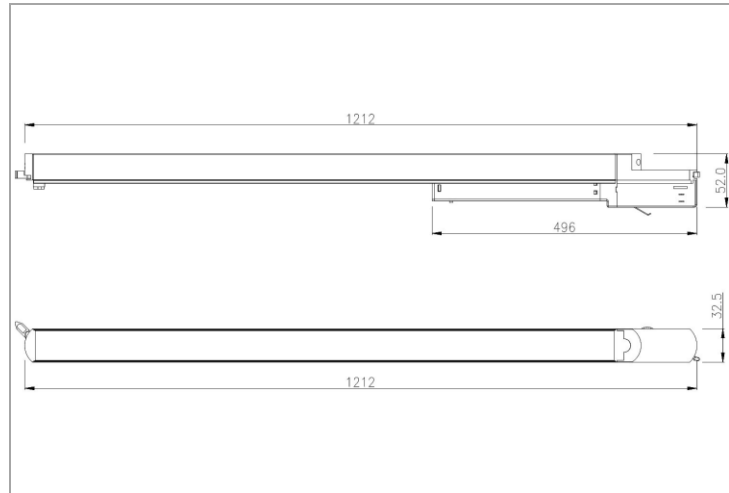

STRIPELINE

STP12304W

Stripeline tracklight 1,2m 30W 4000K blanc

Commercial Line - Tracklights

Luminaire linéaire élégant Stripeline avec rendu des couleurs CRI90 adapté aux rails triphasés Staff, Eutrac, Nordic, Global, Nuco et Ivela

Caractéristiques d'éclairage

Reflecteur (°)	110
CCT (K)	4000-4000
CRI >	90
UGR < (full load)	26
SDCM <	5
Valeur R9	60
Class Photobio	RGO
Classe énergie	F
Garantie (ans)	5
Durée de vie L80B50	50.000
Ledchip	SMD2835
Marque ledchip	Hongli
Lm/W jusqu'à	100
Puissance lumineuse max.	3205

Caractéristiques boîtier

Boîtier	PC
Dimensions (mm)	1212x32,5x52 mm
Couleur	Blanc
Couleur RAL	9016
Diffuseur	PC opalin
Emballage en vrac	12
Poids brut (kg)	1,126
Valeur IP	20
Valeur IK	06
Ta (°C)	-20-+45
Résistant aux UV	Oui
Glow wire test (°C)	850