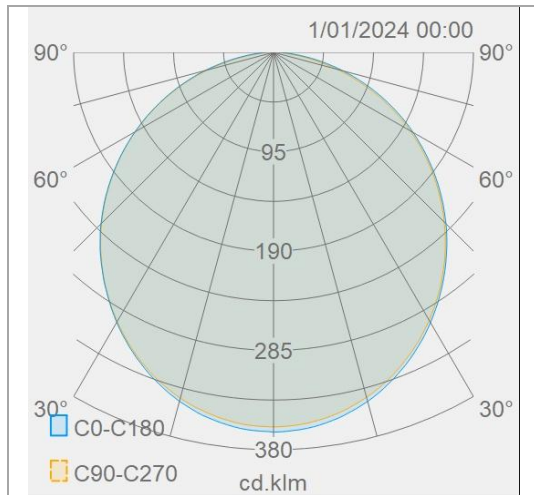

STRIPELINE

STP12304B

Stripeline tracklight 1,2m 30W 4000K noir

Commercial Line - Tracklights

Distribution flux lumineux