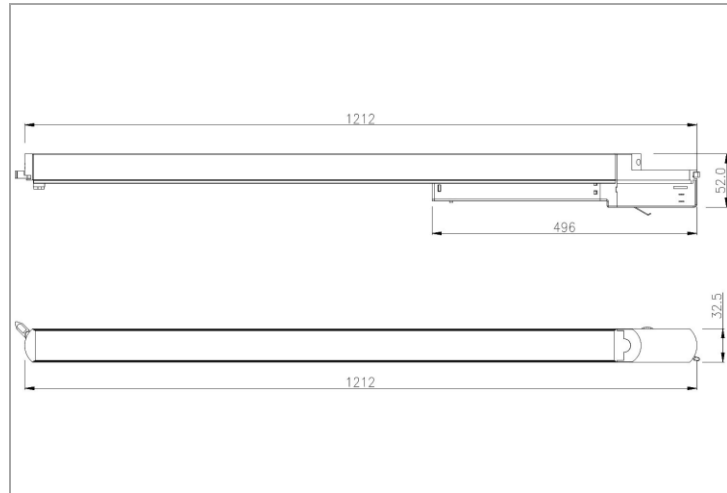

STRIPELINE

STP12304B

Stripeline tracklight 1,2m 30W 4000K noir

Commercial Line - Tracklights

Luminaire linéaire élégant Stripeline avec rendu des couleurs CRI90 adapté aux rails triphasés Staff, Eutrac, Nordic, Global, Nuco et Ivela

Caractéristiques d'éclairage

Reflecteur (°)	110
CCT (K)	4000-4000
CRI >	90
UGR < (full load)	26
SDCM <	5
Valeur R9	60
Class Photobio	RGO
Classe énergie	F
Garantie (ans)	5
Durée de vie L80B50	50.000
Ledchip	SMD2835
Marque ledchip	Hongli
Lm/W jusqu'à	100
Puissance lumineuse max.	2670

Caractéristiques boîtier

Boîtier	PC
Dimensions (mm)	1212x32,5x52 mm
Couleur	Noir
Couleur RAL	9005
Diffuseur	PC opalin
Emballage en vrac	12
Poids brut (kg)	1,126
Valeur IP	20
Valeur IK	06
Ta (°C)	-20-+45
Résistant aux UV	Oui
Glow wire test (°C)	850