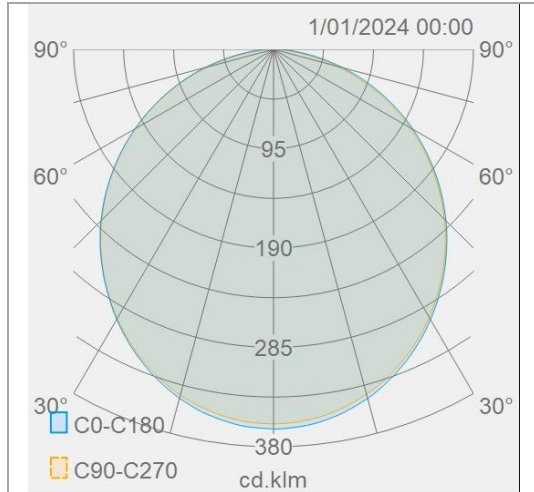

STRIPELINE

STP06204W

Stripeline tracklight 0,6m 16W 4000K blanc

Commercial Line - Tracklights

Distribution flux lumineux