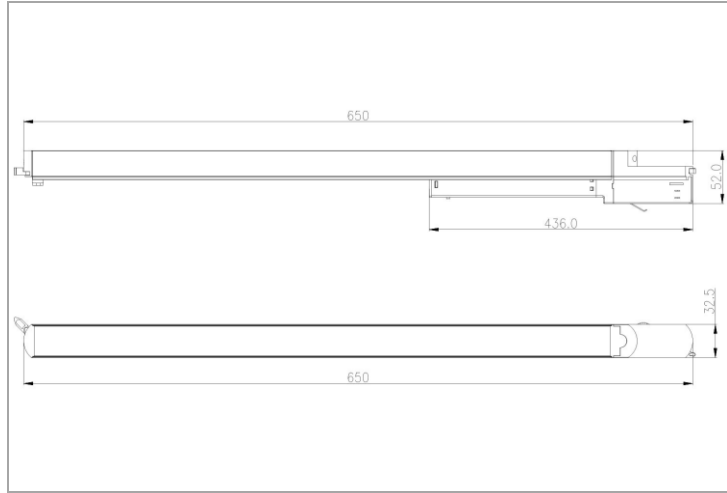

STRIPELINE

STP06204W

Stripeline tracklight 0,6m 16W 4000K blanc

Commercial Line - Tracklights

Luminaire linéaire élégant Stripeline avec rendu des couleurs CRI90 adapté aux rails triphasés Staff, Eutrac, Nordic, Global, Nuco et Ivela

Caractéristiques d'éclairage

Reflecteur (°)	110
CCT (K)	4000-4000
CRI >	90
UGR < (full load)	26
SDCM <	5
Valeur R9	19
Class Photobio	RGO
Classe énergie	F
Garantie (ans)	5
Durée de vie L80B50	50.000
Ledchip	SMD2835
Marque ledchip	Hongli
Lm/W jusqu'à	100
Puissance lumineuse max.	1660

Caractéristiques boîtier

Boîtier	PC
Dimensions (mm)	650x32,5x52 mm
Couleur	Blanc
Couleur RAL	9016
Diffuseur	PC opalin
Emballage en vrac	12
Poids brut (kg)	0,67
Valeur IP	20
Valeur IK	06
Ta (°C)	-20~+45
Résistant aux UV	Oui
Glow wire test (°C)	850