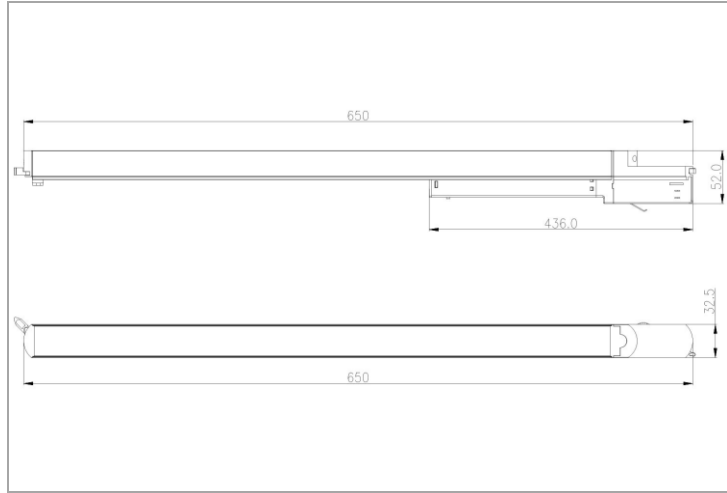

## STRIPELINE

STP06204B

Stripeline tracklight 0,6m 16W 4000K noir

Commercial Line - Tracklights

Luminaire linéaire élégant Stripeline avec rendu des couleurs CRI90 adapté aux rails triphasés Staff, Eutrac, Nordic, Global, Nuco et Ivela

### Caractéristiques d'éclairage

Reflecteur (°)	110
CCT (K)	4000-4000
CRI >	90
UGR < (full load)	26
SDCM <	5
Valeur R9	19
Class Photobio	RGO
Classe énergie	F
Garantie (ans)	5
Durée de vie L80B50	50.000
Ledchip	SMD2835
Marque ledchip	Hongli
Lm/W jusqu'à	100
Puissance lumineuse max.	1442

### Caractéristiques boîtier

Boîtier	PC
Dimensions (mm)	650x32,5x52 mm
Couleur	Noir
Couleur RAL	9005
Diffuseur	PC opalin
Emballage en vrac	12
Poids brut (kg)	0,67
Valeur IP	20
Valeur IK	06
Ta (°C)	-20~+45
Résistant aux UV	Oui
Glow wire test (°C)	850