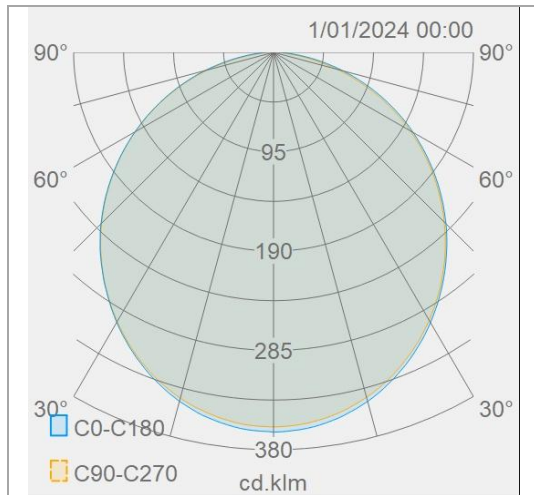

STRIPELINE

STP06204B

Stripeline tracklight 0,6m 16W 4000K noir

Commercial Line - Tracklights

Distribution flux lumineux