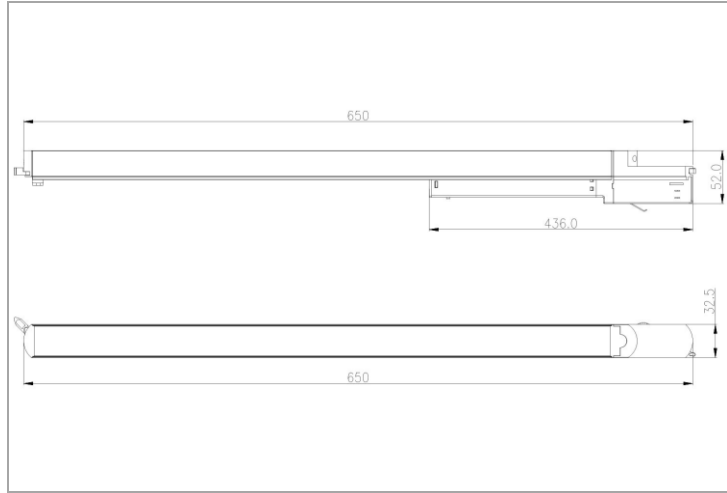

## STRIPELINE

STP06203W

Stripeline tracklight 0,6m 16W 3000K blanc

Commercial Line - Tracklights

Luminaire linéaire élégant Stripeline avec rendu des couleurs CRI90 adapté aux rails triphasés Staff, Eutrac, Nordic, Global, Nuco et Ivela

### Caractéristiques d'éclairage

Reflecteur (°)	110
CCT (K)	3000-3000
CRI >	90
UGR < (full load)	26
SDCM <	5
Valeur R9	7
Class Photobio	RGO
Classe énergie	F
Garantie (ans)	5
Durée de vie L80B50	50.000
Ledchip	SMD2835
Marque ledchip	Hongli
Lm/W jusqu'à	100
Puissance lumineuse max.	1495

### Caractéristiques boîtier

Boîtier	PC
Dimensions (mm)	650x32,5x52 mm
Couleur	Blanc
Couleur RAL	9016
Diffuseur	PC opalin
Emballage en vrac	12
Poids brut (kg)	0,67
Valeur IP	20
Valeur IK	06
Ta (°C)	-20~+45
Résistant aux UV	Oui
Glow wire test (°C)	850