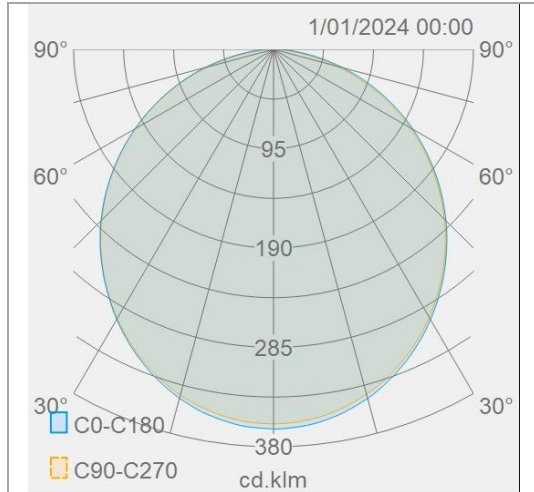

STRIPELINE

STP06203W

Stripeline tracklight 0,6m 16W 3000K blanc

Commercial Line - Tracklights

Distribution flux lumineux