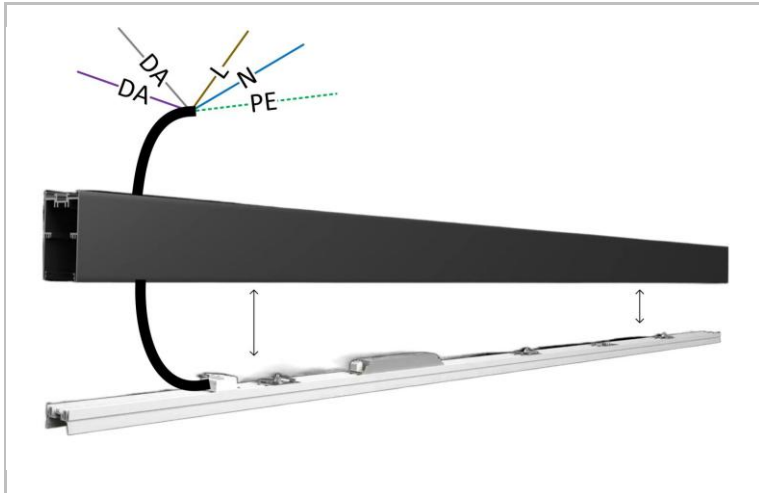

Schéma de câblage

Valeurs lumineuses

25W - 3000K - 1975lm - dip-switch

32W - 3000K - 2528lm - dip-switch

38W - 3000K - 3002lm - dip-switch

45W - 3000K - 3555lm - dip-switch

Accessoires de montage

SPESUS2M Specific set suspendu 2m

SPESUS6M Specific set suspendu 6m

SPEROB5P Specific rosace de plafond avec connecteur 5p noir