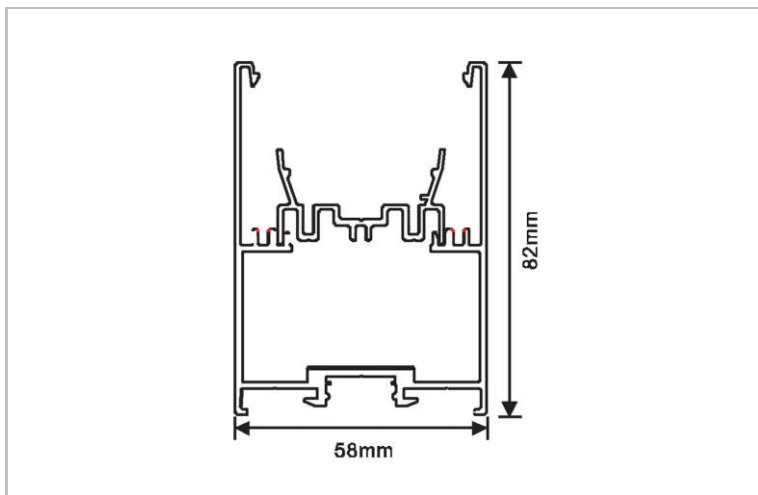

## SPECIFIC

SPE1545390UUBDA

Specific 1440mm 45+17W CRI90 3000K u&d noir optique DA

Linear Line - Luminaires en ligne

Luminaire linéaire Specific 1440mm avec puissance réglable 25/32/38/45W et uplight 10/12/15/17W. Profilé noir 58x82mm RAL9004 avec grille noire avec lentilles UGR<16. Dimmable DALI2.

### Caractéristiques d'éclairage

Reflecteur (°)	90
CCT (K)	3000~3000
CRI >	90
UGR <	19
SDCM <	3
Puissance lumineuse (Lm)	3555
Lm/W jusqu'à	79
Uplight (Lm)	1700
Class Photobio	RG0
Classe énergie	G
Garantie (ans)	5
Durée de vie L80B10	50.000
Ledchip	SMD2835
Marque ledchip	Osram

### Caractéristiques boîtier

Boîtier	Aluminium
Dimensions (mm)	1440x58x82 mm
Couleur	Noir
Forme	Rectangle
Couleur RAL	9004
Diffuseur	PMMA
Poids brut (kg)	2,96
Valeur IP	20
Valeur IK	05
Ta (°C)	-20~45
Résistant aux UV	Oui
Glow wire test (°C)	650