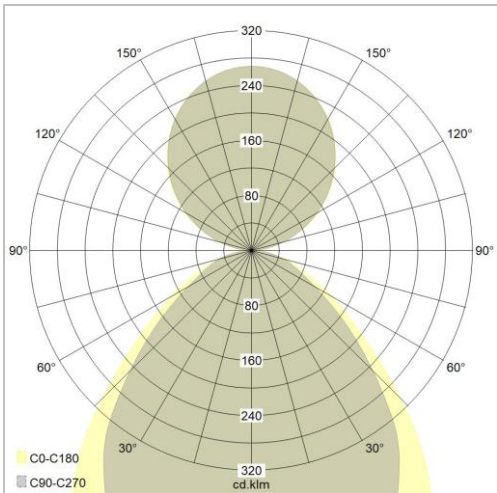

## SPECIFIC

SPE1545390UUBDA

Specific 1440mm 45+17W CRI90 3000K u&d noir optique DA

Linear Line - Luminaires en ligne

Luminaire linéaire Specific 1440mm avec puissance réglable 25/32/38/45W et uplight 10/12/15/17W. Profilé noir 58x82mm RAL9004 avec grille noire avec lentilles UGR<16. Dimmable DALI2.

### Caractéristiques d'éclairage

Reflecteur (°)	90
CCT (K)	3000~3000
CRI >	90
UGR <	19
SDCM <	3
Puissance lumineuse (Lm)	3555
Lm/W jusqu'à	79
Uplight (Lm)	1700
Class Photobio	RG0
Classe énergie	G
Garantie (ans)	5
Durée de vie L80B10	50.000
Ledchip	SMD2835
Marque ledchip	Osram

### Caractéristiques boîtier

Boîtier	Aluminium
Dimensions (mm)	1440x58x82 mm
Couleur	Noir
Forme	Rectangle
Couleur RAL	9004
Diffuseur	PMMA
Poids brut (kg)	2,96
Valeur IP	20
Valeur IK	05
Ta (°C)	-20~45
Résistant aux UV	Oui
Glow wire test (°C)	650

### Distribution flux lumineux