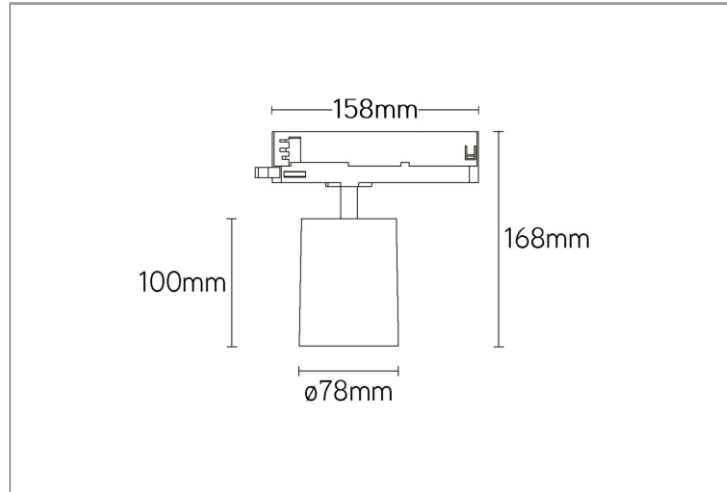

PEGASUS

Tracklight Pegasus 26W 4000K CRI>90 40gr blanc DA

Commercial Line - Tracklights

Spot pour rail triphasé avec rendu des couleurs CRI90 et réflecteur Alanod à haute efficacité

P2E940264WDA

EAN: 05404042603246

ETIM: EC001744

IP20

IK03

40°

140lm/W

CRI90

0 ~ +45 °C

< 3

5

P switch

DALI2

STOCK

Caractéristiques électriques

Alimentation (Vac)	176~264
Fréquence (Hz)	50~60
Puissance système max. (W)	30,67
Puissance réglable	Oui
Puissance led max. (W)	26
Power factor (full load)	0,93
Marque driver	KGP
Driver inclus	Oui
Référence driver	SC42W300-1050CG
Driver CC/CV	CC
Classe d'isolation	2
Driver in/externe	Interne
Câblage traversant	Non
Driver isolé	Oui
SELV driver	Oui
Efficacité driver (%)	89
Driver DHT < (%)	20
Driver voltage de sortie (VDC)	10~40
Driver courant de sortie (mA)	650~650
Dimmable	DALI2
PstLM flicker index <	1
SVM strobo effect <	0,4
Inrush current @ 230Vac	9,5A 16µs
B16 #	53
C16 #	84
ENEC	Non

Caractéristiques d'éclairage

Reflecteur (°)	40
CCT (K)	4000~4000
CRI >	90
SDCM <	3
Class Photobio	RG0
Classe énergie	D
Garantie (ans)	5
Durée de vie L80B50	50.000
Ledchip	COB
Lm/W jusqu'à	140
Puissance lumineuse max	3640

Caractéristiques boîtier

Boîtier	Aluminium
Dimensions (mm)	78x78x100 mm
Orientable	Oui
Couleur	Blanc
Diamètre extérieur (mm)	78
Forme	Cylindre
Couleur RAL	9003
Couleur niveau brillance	Level 2 (5-10)
Couleur degré brillance	7
Emballage en vrac	12
Poids brut (kg)	0,71
Valeur IP	20
Valeur IK	03
Ta (°C)	0~+45
Résistant aux UV	Oui