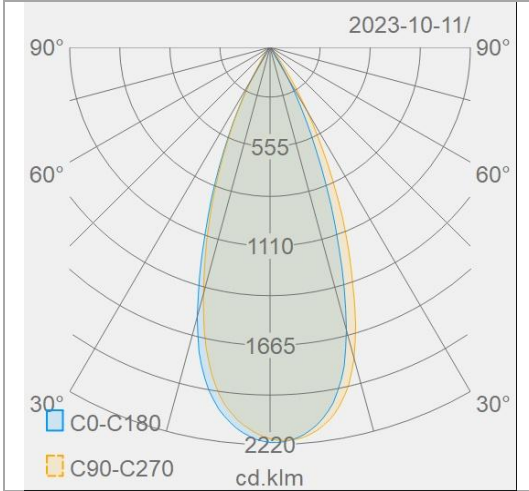

PEGASUS

Tracklight Pegasus 26W 4000K CRI>90 40gr blanc DA
Commercial Line - Tracklights

P2E940264WDA

EAN: 05404042603246

ETIM: EC001744

Distribution flux lumineux

Schéma de câblage

SELV KGP
KGP Electronics GmbH
Handelsstraße 19
70469 Stuttgart
SCHAUMBURG-1650/C-4W
LED POWER SUPPLY
Constant Current Lighting track adapters
For LED modules only

PRI: 220-240VAC 50/60Hz Max. 0.23A
SEC: 300-360mA 10-12VDC
NO Load 50VDC Max. 42W Fmax 50N+

Point	Output	λ	1	2	3	4	Point	Output	λ	1	2	3	4
12.8300	0.88C	-	-	-	-	29.4700	0.94C	ON	-	-	-	-	
14.7350	0.87C	-	-	-	-	31.5750	0.94C	ON	-	-	-	-	
16.6400	0.88C	-	-	-	-	33.6800	0.96C	ON	-	-	-	-	
18.5450	0.89C	-	-	-	-	34.7850	0.96C	ON	-	-	-	-	
21.5500	0.90C	-	-	-	-	36.8900	0.98C	ON	-	-	-	-	
23.5550	0.91C	-	-	-	-	38.8950	0.98C	ON	-	-	-	-	
25.5600	0.92C	-	-	-	-	40.9000	0.98C	ON	-	-	-	-	
27.5650	0.93C	-	-	-	-	42.9050	0.98C	ON	-	-	-	-	

EUTRAC/GLOBAL/vela
Nuco/Unipro/Stucchi

Accessoires de montage

P2E78AFL30	Alanod réflecteur 30gr pour tracklight Pegasus	
P2E78HCF	Filtre nid d'abeille pour tracklight Pegasus noir	

P2E78AFL50	Alanod réflecteur 50gr pour tracklight Pegasus