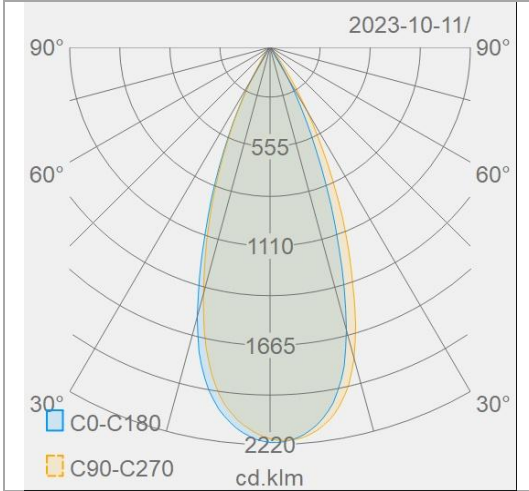

Caractéristiques boîtier

Boîtier	Aluminium
Dimensions (mm)	78x78x100 mm
Orientable	Oui
Couleur	Noir
Diamètre extérieur (mm)	78
Forme	Cylindre
Couleur RAL	9005
Couleur niveau brillance	Level 2 (5-10)
Couleur degré brillance	7
Emballage en vrac	12
Poids brut (kg)	0,71
Valeur IP	20
Valeur IK	03
Ta (°C)	0~+45
Résistant aux UV	Oui

PEGASUS

Tracklight Pegasus 26W 4000K CRI>90 40gr noir DA
Commercial Line - Tracklights

P2E940264BDA

EAN: 05404042603222

ETIM: EC001744

Distribution flux lumineux

Schéma de câblage

Point	Output	λ	1	2	3	4	Point	Output	λ	1	2	3	4
12	8300	0.86C	-	-	-	-	29	4700	0.94C	ON	-	-	-
14	7350	0.87C	-	-	-	-	31	5750	0.94C	ON	-	-	ON
16	6400	0.88C	-	-	-	-	33	6800	0.96	ON	-	-	ON
18	5450	0.89C	-	-	-	-	34	1850	0.96	ON	-	-	ON
21	1500	0.90C	-	-	-	-	38	1900	0.98	ON	-	-	ON
23	1550	0.91C	-	-	-	-	38	1950	0.98	ON	-	-	ON
25	2600	0.92C	-	-	-	-	40	1000	0.98	ON	-	-	ON
27	3650	0.93C	-	-	-	-	42	11500	0.98	ON	-	-	ON