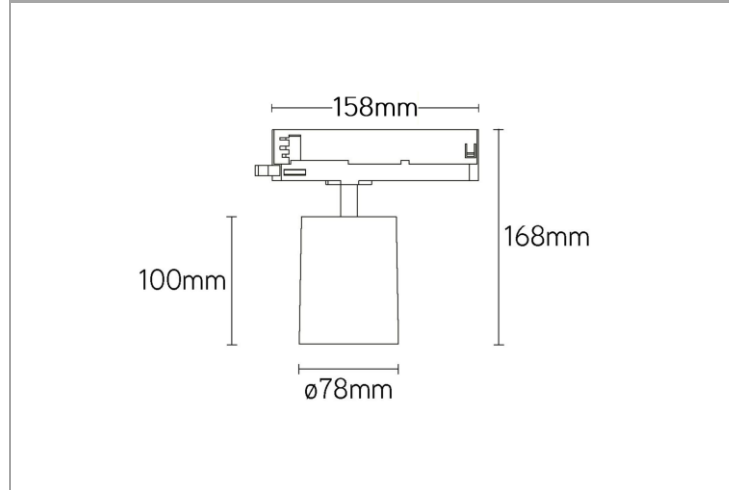

PEGASUS

Tracklight Pegasus 26W 4000K CRI>90 40gr noir DA
Commercial Line - Tracklights

P2E940264BDA

EAN: 05404042603222

ETIM: EC001744

Spot pour rail triphasé avec rendu des couleurs CRI90 et réflecteur Alanod à haute efficacité

IP20

IK03

40°

140lm/W

CRI90

0 ~ +45 °C

< 3

5

P switch

DALI2

STOCK

Caractéristiques électriques

Alimentation (Vac)	176~264
Fréquence (Hz)	50~60
Puissance système max. (W)	30,67
Puissance réglable	Oui
Puissance led max. (W)	26
Power factor (full load)	0,93
Marque driver	KGP
Driver inclus	Oui
Référence driver	SC42W300-1050CG
Driver CC/CV	CC
Classe d'isolation	2
Driver in/externe	Interne
Câblage traversant	Non
Driver isolé	Oui
SELV driver	Oui
Efficacité driver (%)	89
Driver DHT < (%)	20
Driver voltage de sortie (VDC)	10~40
Driver courant de sortie (mA)	650~650
Dimmable	DALI2
PstLM flicker index <	1
SVM strobo effect <	0,4
Inrush current @ 230Vac	9,5A 16µs
B16 #	53
C16 #	84
ENEC	Non

Caractéristiques d'éclairage

Reflecteur (°)	40
CCT (K)	4000~4000
CRI >	90
SDCM <	3
Class Photobio	RG0
Classe énergie	D
Garantie (ans)	5
Durée de vie L80B50	50.000
Ledchip	COB
Lm/W jusqu'à	140
Puissance lumineuse max	3640

Caractéristiques boîtier

Boîtier	Aluminium
Dimensions (mm)	78x78x100 mm
Orientable	Oui
Couleur	Noir
Diamètre extérieur (mm)	78
Forme	Cylindre
Couleur RAL	9005
Couleur niveau brillance	Level 2 (5-10)
Couleur degré brillance	7
Emballage en vrac	12
Poids brut (kg)	0,71
Valeur IP	20
Valeur IK	03
Ta (°C)	0~+45
Résistant aux UV	Oui