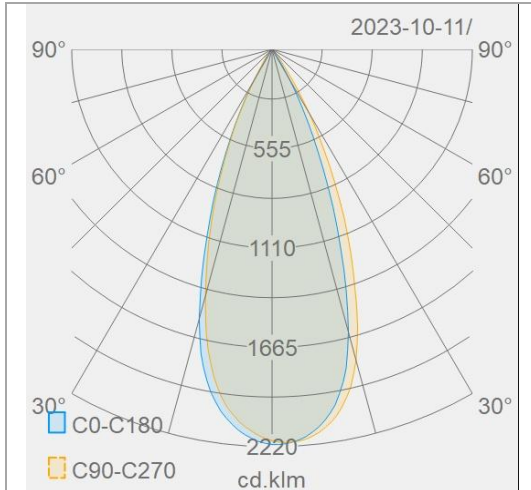

PEGASUS

Tracklight Pegasus 26W 3000K CRI>90 40gr noir
Commercial Line - Tracklights

P2E940263B

EAN: 05404042603178

ETIM: EC001744

Distribution flux lumineux