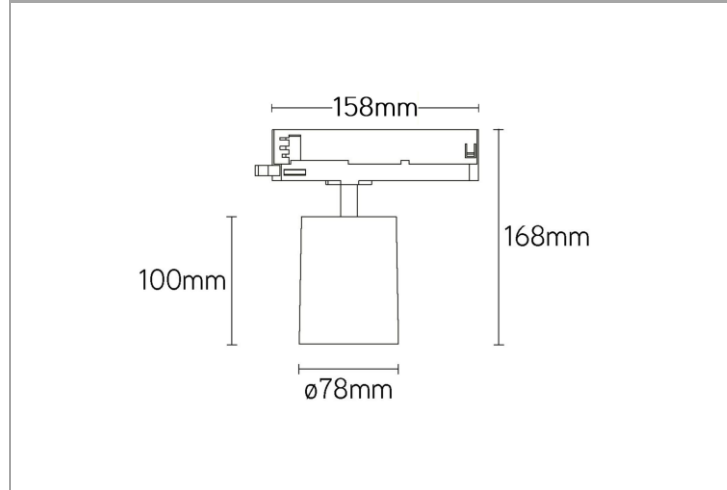

## PEGASUS

Tracklight Pegasus 26W 3000K CRI>90 40gr noir  
Commercial Line - Tracklights

**P2E940263B**

EAN: 05404042603178

ETIM: EC001744

Spot pour rail triphasé avec rendu des couleurs CRI90 et réflecteur Alanod à haute efficacité

### Caractéristiques boîtier

Boîtier	Aluminium
Dimensions (mm)	78x78x100 mm
Orientable	Oui
Diamètre extérieur (mm)	78
Forme	Cylindre
Couleur	Noir
Couleur RAL	9005
Couleur niveau brillance	Level 2 (5-10)
Couleur degré brillance	7
Emballage en vrac	12
Poids brut (kg)	0,71
Valeur IP	20
Valeur IK	03
Ta (°C)	0~+45
Résistant aux UV	Oui