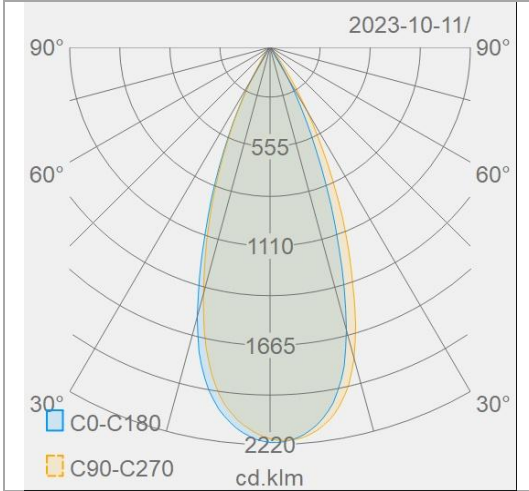

PEGASUS

Tracklight Pegasus 12W 3000K CRI>90 40gr blanc
Commercial Line - Tracklights

P2E940123W

EAN: 05404042603031

ETIM: EC001744

Distribution flux lumineux

Schéma de câblage

KGP SC20W150-500CG-4 •tc
KGP Electronics GmbH
Hueckstraße 19
PE-98511 Lützencheid
For LED modules only

LED POWER SUPPLY
Constant Current Lighting track adapters
PRI:220-240VAC 50/60Hz Max.0.16A
SEC:150-500mA 20-40VDC
NO Load:55VDC Max.20W Fmax.50N+

0.5-1.5
8-9mm
ta:35°C
tc:75°C

0.5 1 2 3
0.8C ON - -
0.8C ON - -
0.8C ON - -
0.8C ON ON ON

CE

EUTRAC/GLOBAL/Ivela/Nuco/Unipro/Stucchi

Point	lx	λ	1	2	3	Point	lx	λ	1	2	3
6	150	0.06	0.78C	-	-	14	350	0.10	-	-	ON
8	200	0.07	0.8C	ON	-	16	400	0.12	ON	-	ON
10	250	0.08	-	ON	-	18	450	0.14	ON	ON	-
12	300	0.09	0.8C	ON	ON	20	500	0.16	ON	ON	ON

Accessoires de montage

P2E78AFL30	Alanod réflecteur 30gr pour tracklight Pegasus	
P2E78HCF	Filtre nid d'abeille pour tracklight Pegasus noir	

P2E78AFL50	Alanod réflecteur 50gr pour tracklight Pegasus