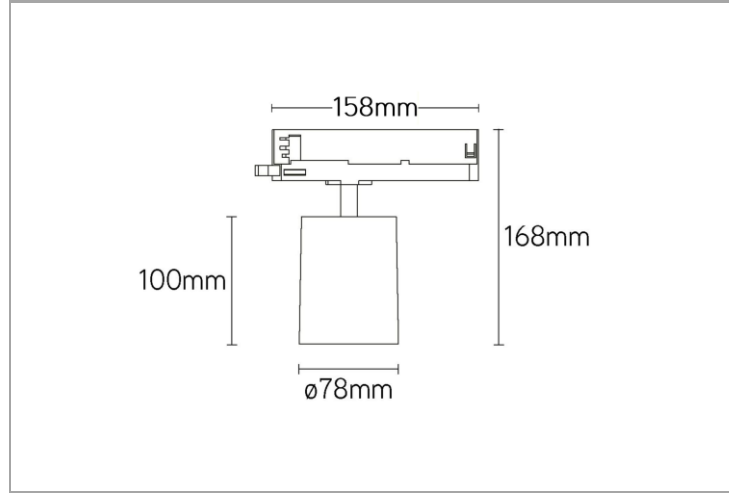

PEGASUS

Tracklight Pegasus 12W 3000K CRI>90 40gr blanc

Commercial Line - Tracklights

Spot pour rail triphasé avec rendu des couleurs CRI90 et réflecteur Alanod à haute efficacité

P2E940123W

EAN: 05404042603031

ETIM: EC001744

IP20

IK03

40°

140lm/W

CRI90

0 ~ +45 °C

< 3

5

P switch

STOCK

Caractéristiques électriques

Alimentation (Vac)	198~264
Fréquence (Hz)	50~60
Puissance système max. (W)	13
Puissance réglable	Oui
Puissance led max. (W)	12
Power factor (full load)	0,9
Marque driver	KGP
Driver inclus	Oui
Référence driver	SC20W150-500CG
Driver CC/CV	CC
Classe d'isolation	2
Driver in/externe	Interne
Câblage traversant	Non
Driver isolé	Oui
SELV driver	Oui
Efficacité driver (%)	84
Driver DHT < (%)	20
Driver voltage de sortie (VDC)	10~40
Driver courant de sortie (mA)	300~300
Dimmable	Non
PstLM flicker index <	1
SVM strobo effect <	0,4
Inrush current @ 230Vac	20A 40µs
B16 #	30
C16 #	48
ENEC	Non

Caractéristiques d'éclairage

Réflecteur (°)	40
CCT (K)	3000~3000
CRI >	90
SDCM <	3
Class Photobio	RG0
Classe énergie	D
Garantie (ans)	5
Durée de vie L80B50	50.000
Ledchip	COB
Lm/W jusqu'à	140
Puissance lumineuse max	1482

Caractéristiques boîtier

Boîtier	Aluminium
Dimensions (mm)	78x78x100 mm
Orientable	Oui
Couleur	Blanc
Diamètre extérieur (mm)	78
Forme	Cylindre
Couleur RAL	9003
Couleur niveau brillance	Level 2 (5-10)
Couleur degré brillance	7
Emballage en vrac	12
Poids brut (kg)	0,71
Valeur IP	20
Valeur IK	03
Ta (°C)	0~+45
Résistant aux UV	Oui