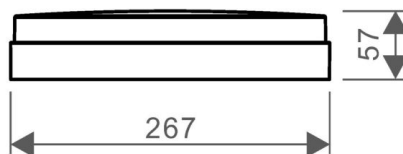

## Utility Line - Plafonniers runners

Référence ORNW12 - Orion 12W 3/4/5000K IP54 IK10 on/off blanc

Luminaire ronde pour plafond/mur dans un boîtier en polycarbonate IP54 IK10. Puissance réglables 6/12W et température de couleur réglables 3000/4000/5000K. Equipé de SMD2835 avec une efficacité jusqu'à 110lm/W.

### Caractéristiques boîtier

Dimensions (mm)	267x267x57 mm	Diamètre extérieur (mm)	267
Poids brut (kg)	0,8	Emballage en vrac	20
Valeur IP	54	Valeur IK	10
Couleur	Blanc	Couleur RAL	RAL9003
Boîtier	PC	Diffuseur	PC
Ta (°C)	-25~50°C	Résistant aux UV	Oui
Glow wire test (°C)	850		