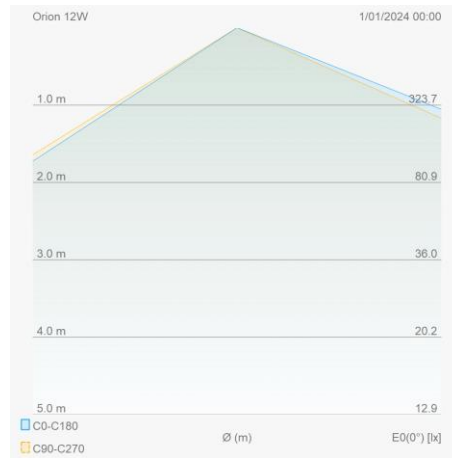

### Caractéristiques lumineuse

Reflecteur (°)	120	Température de couleur réglable	Oui
CCT (K)	3/4/5000	CRI >	80
SDCM <	5	Puissance lumineuse (Lm)	1320
Lm/W	110	Class Photobio	RG0
Classe énergie	E	Garantie (ans)	5
Durée de vie L90	51.000	Durée de vie L80	105.000
Ledchip	SMD2835		

### Valeurs lumineuses

6W - 3000K - 627lm - dip-switch	6W - 4000K - 660lm - dip-switch
12W - 3000K - 1254lm - dip-switch	12W - 4000K - 1320lm - dip-switch

**Utility Line - Plafonniers runners**

Référence ORNW12 - Orion 12W 3/4/5000K IP54 IK10 on/off blanc

**Distribution flux lumineux**

**Courbe de distance**

**Schéma de câblage**