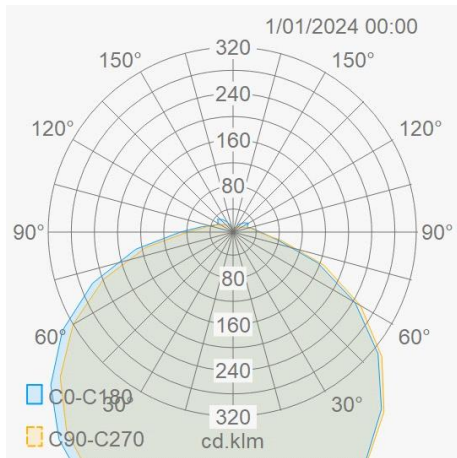

### Caractéristiques lumineuse

Reflecteur (°)	120	Température de couleur réglable	Oui
CCT (K)	3/4/5000	CRI >	80
SDCM <	5	Puissance lumineuse (Lm)	1320
Lm/W	110	Class Photobio	RG0
Classe énergie	E	Garantie (ans)	5
Durée de vie L90	51.000	Durée de vie L80	105.000
Ledchip	SMD2835		

### Caractéristiques boîtier

Dimensions (mm)	267x267x57 mm	Diamètre extérieur (mm)	267
Poids brut (kg)	0,8	Emballage en vrac	20
Valeur IP	54	Valeur IK	10
Couleur	Blanc	Couleur RAL	RAL9003
Boîtier	PC	Diffuseur	PC
Ta (°C)	-25~50°C	Résistant aux UV	Oui
Glow wire test (°C)	850		

### Valeurs lumineuses

6W - 3000K - 627lm - dip-switch	6W - 4000K - 660lm - dip-switch
12W - 3000K - 1254lm - dip-switch	12W - 4000K - 1320lm - dip-switch

**Utility Line - Plafonniers runners**

Référence ORNW12 - Orion 12W 3/4/5000K IP54 IK10 on/off blanc

**Distribution flux lumineux**

**Courbe de distance**

**Schéma de câblage**