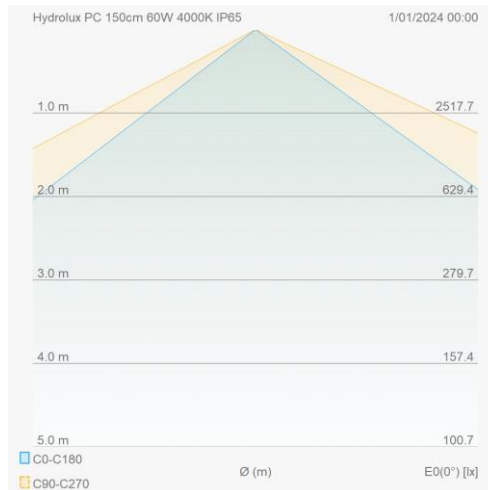

Courbe de distance