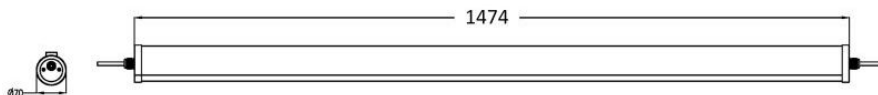

HYDROLUX

Hydrolux PC 1,5m 60W 3/4/6000K 5x2,5 IP65 IK10 DA

Industrial Line - HWD

HD65PC1560CTADA

EAN: 05404042604311

ETIM: EC002892

Luminaire tubulaire étanche IP65 avec diffuseur PC IK10. Embouts et support de montage en acier inoxydable L304. Avec câblage traversant sans halogène 5x2,5mm². Puissance 35/44/52/60W et température de couleur 3000/4000/6500K réglables.

Caractéristiques électriques

Alimentation (Vac)	180~264
Alimentation (Vdc)	200~264
Fréquence (Hz)	50~60
Puissance système (W)	60
Puissance réglable	Oui
Puissance LED (W)	54,6
Power factor	0,95
Marque driver	Boke
Driver inclus	Oui
Référence driver	BK-BEN
Driver CC/CV	CC
Classe d'isolation	1
Driver in/externe	Interne
Câblage traversant	Oui
Câblage traversant mm ²	2,5
Entrée de câble mm ²	0,75~2,5
Efficacité driver (%)	93
Driver DHT < (%)	10
Driver voltage de sortie (VDC)	100~172
Driver courant de sortie (mA)	200~350
Dimmable	DALI2
Flicker free	Oui
PstLM flicker index	1
SVM strobo effect	0,4
MTBF (Khrs)	500.000
Inrush current @ 230Vac	23A 242μs
B16 #	18
C16 #	30
ENEC	Non

Caractéristiques d'éclairage

Reflecteur (°)	120
CCT réglable	Oui
CCT (K)	3000~6000
CRI >	80
UGR <	26
SDCM <	3
Puissance lumineuse (Lm)	8736
Lm/W	160
Class Photobio	RG0
Classe énergie	D
Garantie (ans)	5
Durée de vie L90B50	68.000
Ledchip	SMD2835
Marque ledchip	Hongli

Caractéristiques boîtier

Dimensions (mm)	1474x70x70 mm
Diamètre extérieur (mm)	70
Poids brut (kg)	3,33
Emballage en vrac	6
Valeur IP	65
Valeur IK	10
Couleur	Alu
Boîtier	RVS L304
Diffuseur	PC opale
Ta (°C)	-20~55
Résistant aux UV	Oui
Glow wire test (°C)	850
Résistant au chlore	Non
HACCP	Non
Ball proof	Non
Vis	RVS L304
Presse-étoupe	M20