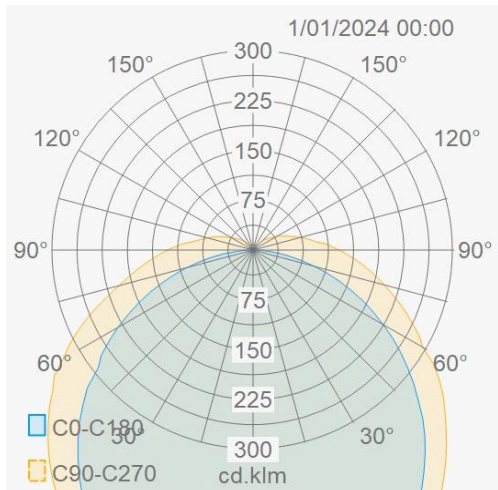

HYDROLUX

Hydrolux PC 1,5m 60W 3/4/6000K 5x2,5 IP65 IK10 DA
Industrial Line - HWD

HD65PC1560CTADA

EAN: 05404042604311
ETIM: EC002892

Distribution flux lumineux