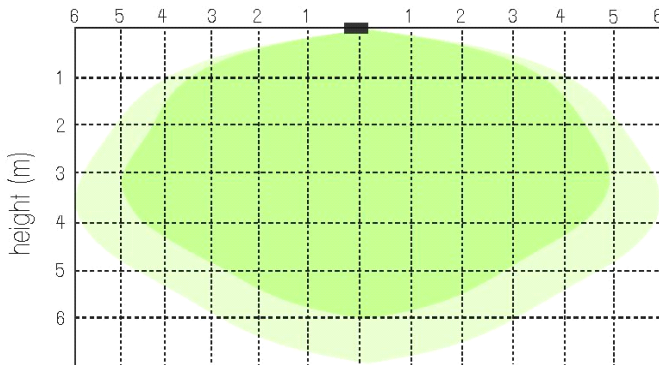

HELIO

H290123MWEM

Helio 12W 3000K IP65 IK10 capteur rf+secours 3h

Utility Line - Bulkheads

Distribution flux lumineux

Modèle de détection capteur

Ceiling mounting (m)

■ high sensitivity area ■ low sensitivity area

Wall mounting (m)

■ high sensitivity area ■ low sensitivity area

Schéma de câblage