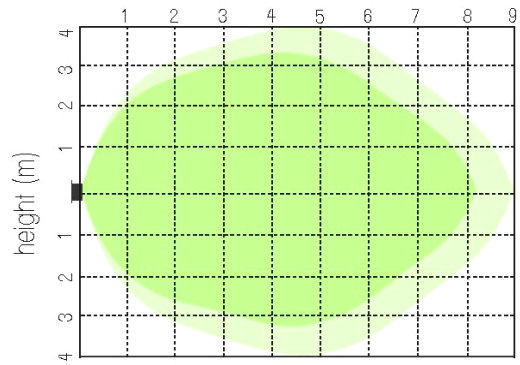

Caractéristiques boîtier

Dimensions (mm)	290x290x94 mm
Diamètre extérieur (mm)	290
Poids brut (kg)	1,6
Emballage en vrac	4
Valeur IP	65
Valeur IK	10
Couleur	Blanc
Couleur RAL	RAL9003
Boîtier	PC
Diffuseur	PC opale
Ta (°C)	0~50
Résistant aux UV	Oui
Glow wire test (°C)	850
Résistant au chlore	Non
HACCP	Non
Ball proof	Non
Vis	RVS L304

HELIO

H290123MWEM

Helio 12W 3000K IP65 IK10 capteur rf+secours 3h

Utility Line - Bulkheads

Distribution flux lumineux

Modèle de détection capteur

Ceiling mounting (m)

■ high sensitivity area ■ low sensitivity area

Wall mounting (m)

■ high sensitivity area ■ low sensitivity area

Schéma de câblage