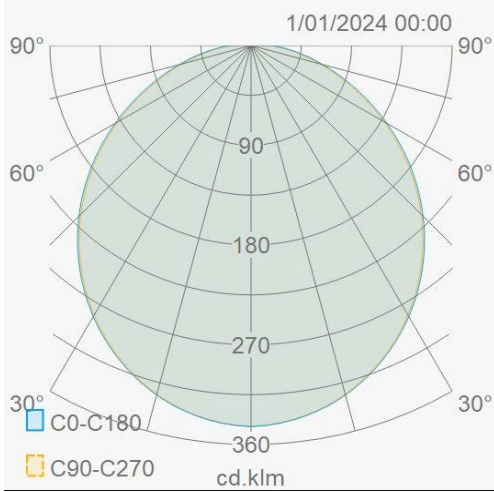

HELIO

H290123MWEM

Helio 12W 3000K IP65 IK10 capteur rf+secours 3h

Utility Line - Bulkheads

Distribution flux lumineux