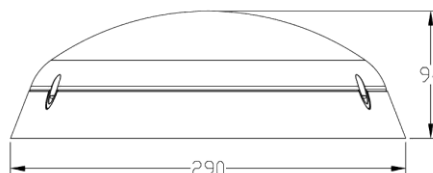

HELIO

H290123MWEM

Helio 12W 3000K IP65 IK10 capteur rf+secours 3h

Utility Line - Bulkheads

Luminaire robuste et étanche pour montage plafond-mur IK10 IP65. Avec capteur RF et unité de secours 3h 1,5W.

Caractéristiques électriques

Alimentation (Vac)	220~240
Fréquence (Hz)	47~63
Puissance système (W)	12
Puissance LED (W)	12
Power factor	0,9
Marque driver	Ultranik
Référence driver	UC02
Driver inclus	Oui
Driver CC/CV	CC
Classe d'isolation	2
Driver in/externe	Interne
Câblage traversant	Oui
Entrée de câble mm²	0,75~2,5
Driver isolé	Oui
SELV driver	Oui
Efficacité driver (%)	85
Driver DHT < (%)	18
Driver voltage de sortie (VDC)	24~40
Driver courant de sortie (mA)	300~300
Dimmable	Non
Flicker free	Oui
PstLM flicker index	1
SVM strobo effect	0,4
ENEC	Non

Caractéristiques d'éclairage

Reflecteur (°)	120
CCT (K)	3000~3000
CRI >	83
SDCM <	3
Puissance lumineuse (Lm)	1300
Lm/W	120
Class Photobio	RG0
Classe énergie	E
Garantie (ans)	5
Durée de vie L80B50	L80 54.000
Ledchip	SMD2835
Marque ledchip	Honglitrionic

Caractéristiques capteur

Type de capteur	Microwave
Sortie capteur	PWM
Capteur fabricant	Ultranik
Régler capteur	DIP-switch
Référence capteur	UC02
Combi driver/sensor	Oui
Angle de détection (°)	30~150
Hauteur détection (m)	5
Rayon détection (m)	10
Sensibilité (%)	10/50/75/100%
Lumière du jour (Lx)	2/10/50/off
Minuterie temps	30s/3min
Plage de gradation (%)	10/30%
Temps standby	0s/30s/10m/∞
Maître/esclave	Non
Fonction corridor	Oui

Caractéristiques boîtier

Dimensions (mm)	290x290x94 mm
Diamètre extérieur (mm)	290
Poids brut (kg)	1,6
Emballage en vrac	4
Valeur IP	65
Valeur IK	10
Couleur	Blanc
Couleur RAL	RAL9003
Boîtier	PC
Diffuseur	PC opale
Ta (°C)	0~50
Résistant aux UV	Oui
Glow wire test (°C)	850
Résistant au chlore	Non
HACCP	Non
Ball proof	Non
Vis	RVS L304

Spécifications unité de secours

Marque unité de secours	Hytronik
Référence unité de secours	DEM04
Spécifications batterie	LiFePO4 6,4V 1,5A
Garantie sur batterie	3
Puissance en secours (W)	1,5
Flux lum secours (lm)	200
Temps en secours (h)	3
Autotest	Non
Pictogramme inclus	Non
DALI sur secours	Non