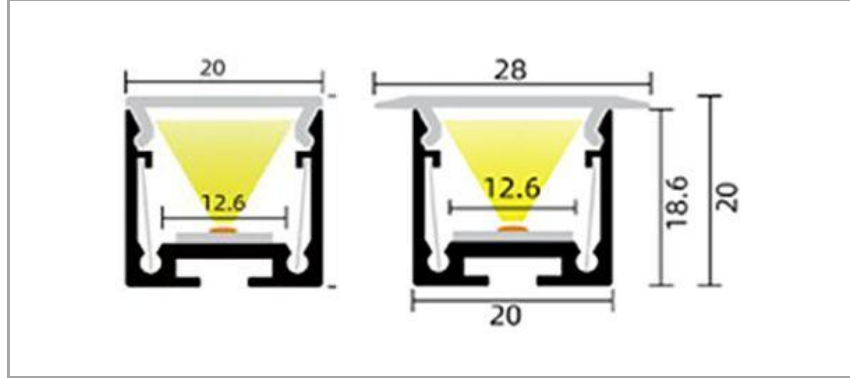

LED PROFILE

EFL2020W2

Profilé led Easyflat 20x20 2m blanc

Linear Line - Profilés led

ETIM: EC002707

Profil led élégant sans bords visibles avec application universelle. Convient pour un montage en surface, suspension ou encastré.

Accessoires de montage

| | | |
|----------------|--|--|
| ECFL2020W | Kit d'embouts pour Easyflat 20x20 blanc | |
| COPCFL2020M2 | Couvercle PC EFL2020 apparent opalin 40% 2m | |
| COPCFL2020M20 | Couvercle PC EFL2020 apparent opalin 40% 20m | |
| CORPCFL2020M10 | Couvercle PC EFL2020 encastré opalin 40% 10m | |
| COPCFL2020B2 | Couvercle PC apparent noir Easyflat EFL2020 2m | |
| COPCFL2020B20 | Couvercle PC EFL2020 apparent noir 70% 20m | |
| CORPCFL2020B10 | Couvercle PC EFL2020 encastré noir 70% 10m | |
| SUSEFL2 | Set suspendu alu pour série Easyflat 2m | |
| COUPEFL3030 | Coupleur 180gr EFL2020/EFL3030/PLU3136 | |
| BRCEFL | Support réglable pour profilé led EFL 16/20/30 | |

Caractéristiques boîtier

| | |
|----------------------|---------------|
| Boîtier | 6063-T5 |
| Dimensions (mm) | 2000x20x20 mm |
| Couleur | Blanc |
| Couleur RAL | RAL9016 |
| Taille encastré (mm) | 20 |
| Poids brut (kg) | 0,4 |
| Valeur IP | 20 |
| Valeur IK | 10 |
| Ta (°C) | -20~+45 |
| Résistant aux UV | Oui |
| Glow wire test (°C) | 850 |

Caractéristiques profilé LED

| | |
|----------------------------|----|
| Max Watt/mètre | 20 |
| Largeur max ruban led (mm) | 12 |

LED PROFILE

EFL2020W2

Profilé led Easyflat 20x20 2m blanc

Linear Line - Profilés led